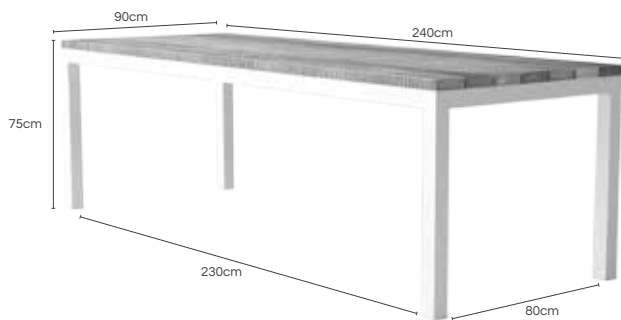

ULTRA DINING TABLE

- L 80cm W 80cm H 75cm
- L 90cm W 980cm H 75cm
- L 160cm W 80cm H 75cm
- L 200cm W 90cm H 75cm
- L 240cm W 90cm H 75cm
- L 300cm W 100cm H 75cm

FRAME

WOOD