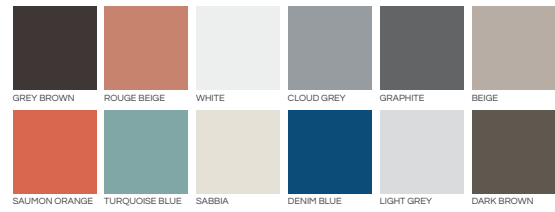

PULVIS COFFEE TABLE

L 140cm W 90cm H 45cm

FRAME

HPL