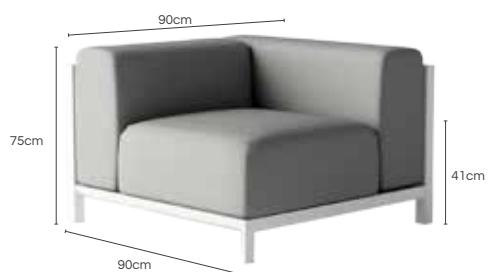

NUBES MODULAR SOFA CORNER

W 90cm D 90cm H 65cm - SH 41cm

W 90cm D 90cm H 75cm - SH 41cm

FRAME

FABRICS

ARTIFICIAL LEATHER

HPL

NUBES MODULAR SOFA CENTER PIECE

W 90cm D 90cm H 65cm - SH 41cm

W 90cm D 90cm H 75cm - SH 41cm

FRAME

FABRICS

ARTIFICIAL LEATHER

HPL

NUBES MODULAR SOFA LEFT ARMREST

W 95cm D 90cm H 65cm - SH 41cm

W 95cm D 90cm H 75cm - SH 41cm

FRAME

FABRICS

ARTIFICIAL LEATHER

HPL

NUBES MODULAR SOFA RIGHT ARMREST

W 95cm D 90cm H 65cm - SH 41cm

W 95cm D 90cm H 75cm - SH 41cm