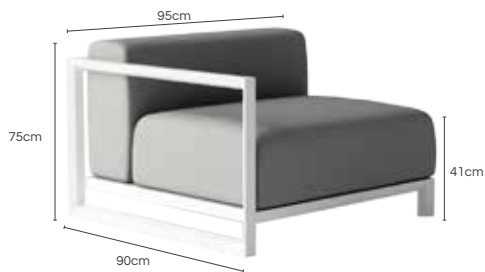

NUBES MODULAR SOFA CORNER

W 90cm D 90cm H 65cm - SH 41cm

W 90cm D 90cm H 75cm - SH 41cm

FRAME

FABRICS

ARTIFICIAL LEATHER

HPL

NUBES MODULAR SOFA CENTER PIECE

W 90cm D 90cm H 65cm - SH 41cm

W 90cm D 90cm H 75cm - SH 41cm

FRAME

FABRICS

ARTIFICIAL LEATHER

HPL

NUBES MODULAR SOFA LEFT ARMREST

W 95cm D 90cm H 65cm - SH 41cm

W 95cm D 90cm H 75cm - SH 41cm

FRAME

FABRICS

ARTIFICIAL LEATHER

HPL

NUBES MODULAR SOFA RIGHT ARMREST

W 95cm D 90cm H 65cm - SH 41cm

W 95cm D 90cm H 75cm - SH 41cm