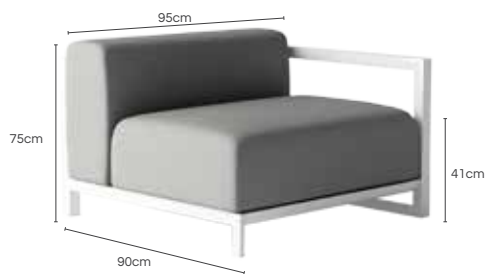

NUBES MODULAR SOFA CORNER

W 90cm D 90cm H 65cm - SH 41cm

W 90cm D 90cm H 75cm - SH 41cm

FRAME

FABRICS

ARTIFICIAL LEATHER

HPL

NUBES MODULAR SOFA CENTER PIECE

W 90cm D 90cm H 65cm - SH 41cm

W 90cm D 90cm H 75cm - SH 41cm

FRAME

FABRICS

ARTIFICIAL LEATHER

HPL

NUBES MODULAR SOFA LEFT ARMREST

W 95cm D 90cm H 65cm - SH 41cm

W 95cm D 90cm H 75cm - SH 41cm

FRAME

FABRICS

ARTIFICIAL LEATHER

HPL

NUBES MODULAR SOFA RIGHT ARMREST

W 95cm D 90cm H 65cm - SH 41cm

W 95cm D 90cm H 75cm - SH 41cm