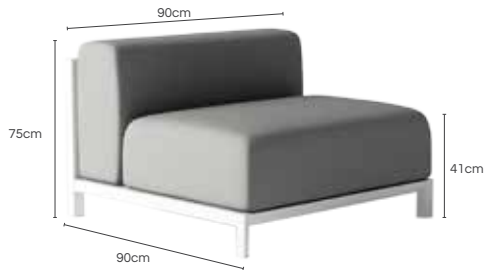

NUBES MODULAR SOFA CORNER

W 90cm D 90cm H 65cm - SH 41cm

W 90cm D 90cm H 75cm - SH 41cm

FRAME

FABRICS

ARTIFICIAL LEATHER

HPL

NUBES MODULAR SOFA CENTER PIECE

W 90cm D 90cm H 65cm - SH 41cm

W 90cm D 90cm H 75cm - SH 41cm

FRAME

FABRICS

ARTIFICIAL LEATHER

HPL

NUBES MODULAR SOFA LEFT ARMREST

W 95cm D 90cm H 65cm - SH 41cm

W 95cm D 90cm H 75cm - SH 41cm

FRAME

FABRICS

ARTIFICIAL LEATHER

HPL

NUBES MODULAR SOFA RIGHT ARMREST

W 95cm D 90cm H 65cm - SH 41cm

W 95cm D 90cm H 75cm - SH 41cm