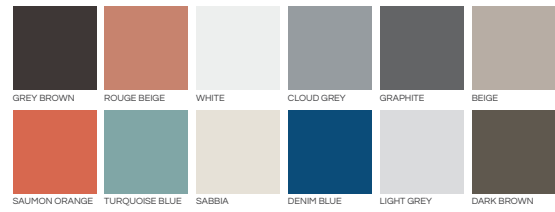

COSTA SIDE TABLE

L 57cm W 50cm H 40cm

FRAME

HPL