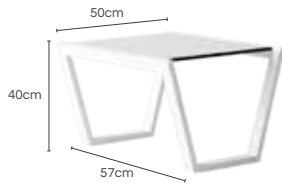

COSTA SIDE TABLE

L 57cm W 50cm H 40cm

FRAME

HPL