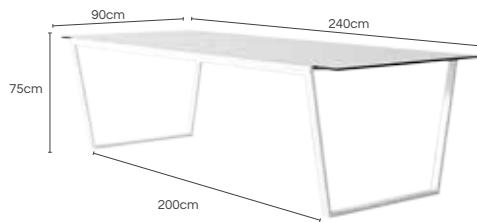

# COSTA DINING TABLE

L 200cm W 90cm H 75cm

L 240cm W 90cm H 75cm