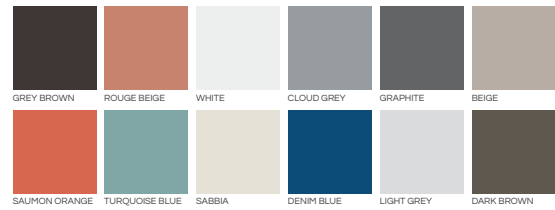

COSTA DINING TABLE

L 200cm W 90cm H 75cm

L 240cm W 90cm H 75cm

FRAME

HPL