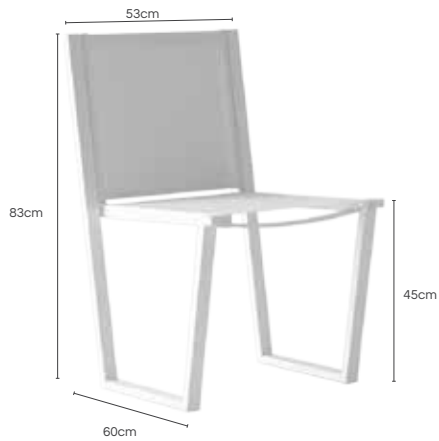

COSTA DINING CHAIR

W 53cm D 60cm H 83cm - SH 45cm

FRAME

TEXTYLENE