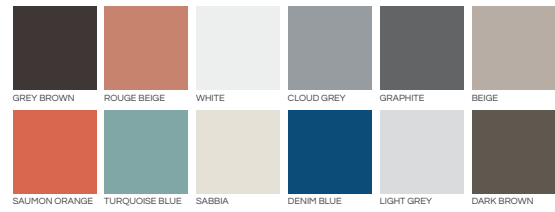

COSTA DINING CHAIR

W 53cm D 60cm H 83cm - SH 45cm

FRAME

TEXTYLENE