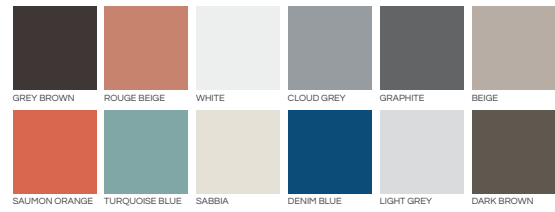

COSTA DINING ARMCHAIR

W 68cm D 69cm H 76cm - SH 45cm

FRAME

TEXTYLENE