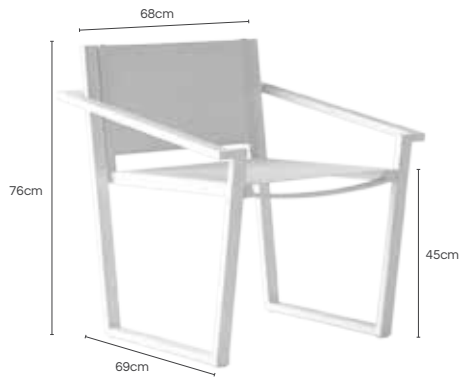

COSTA DINING ARMCHAIR

W 68cm D 69cm H 76cm - SH 45cm

FRAME

TEXTYLENE