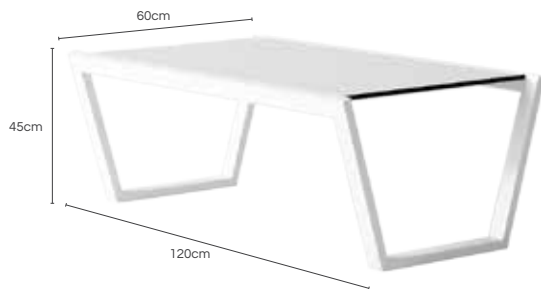

COSTA COFFEE TABLE

L 120cm W 60cm H 45cm

FRAME

HPL