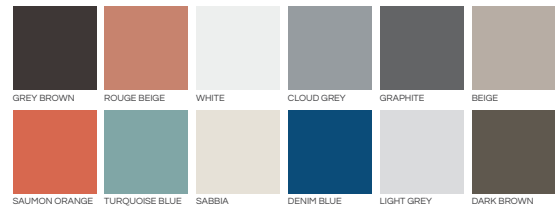

COSTA COFFEE TABLE

L 120cm W 60cm H 45cm

FRAME

HPL