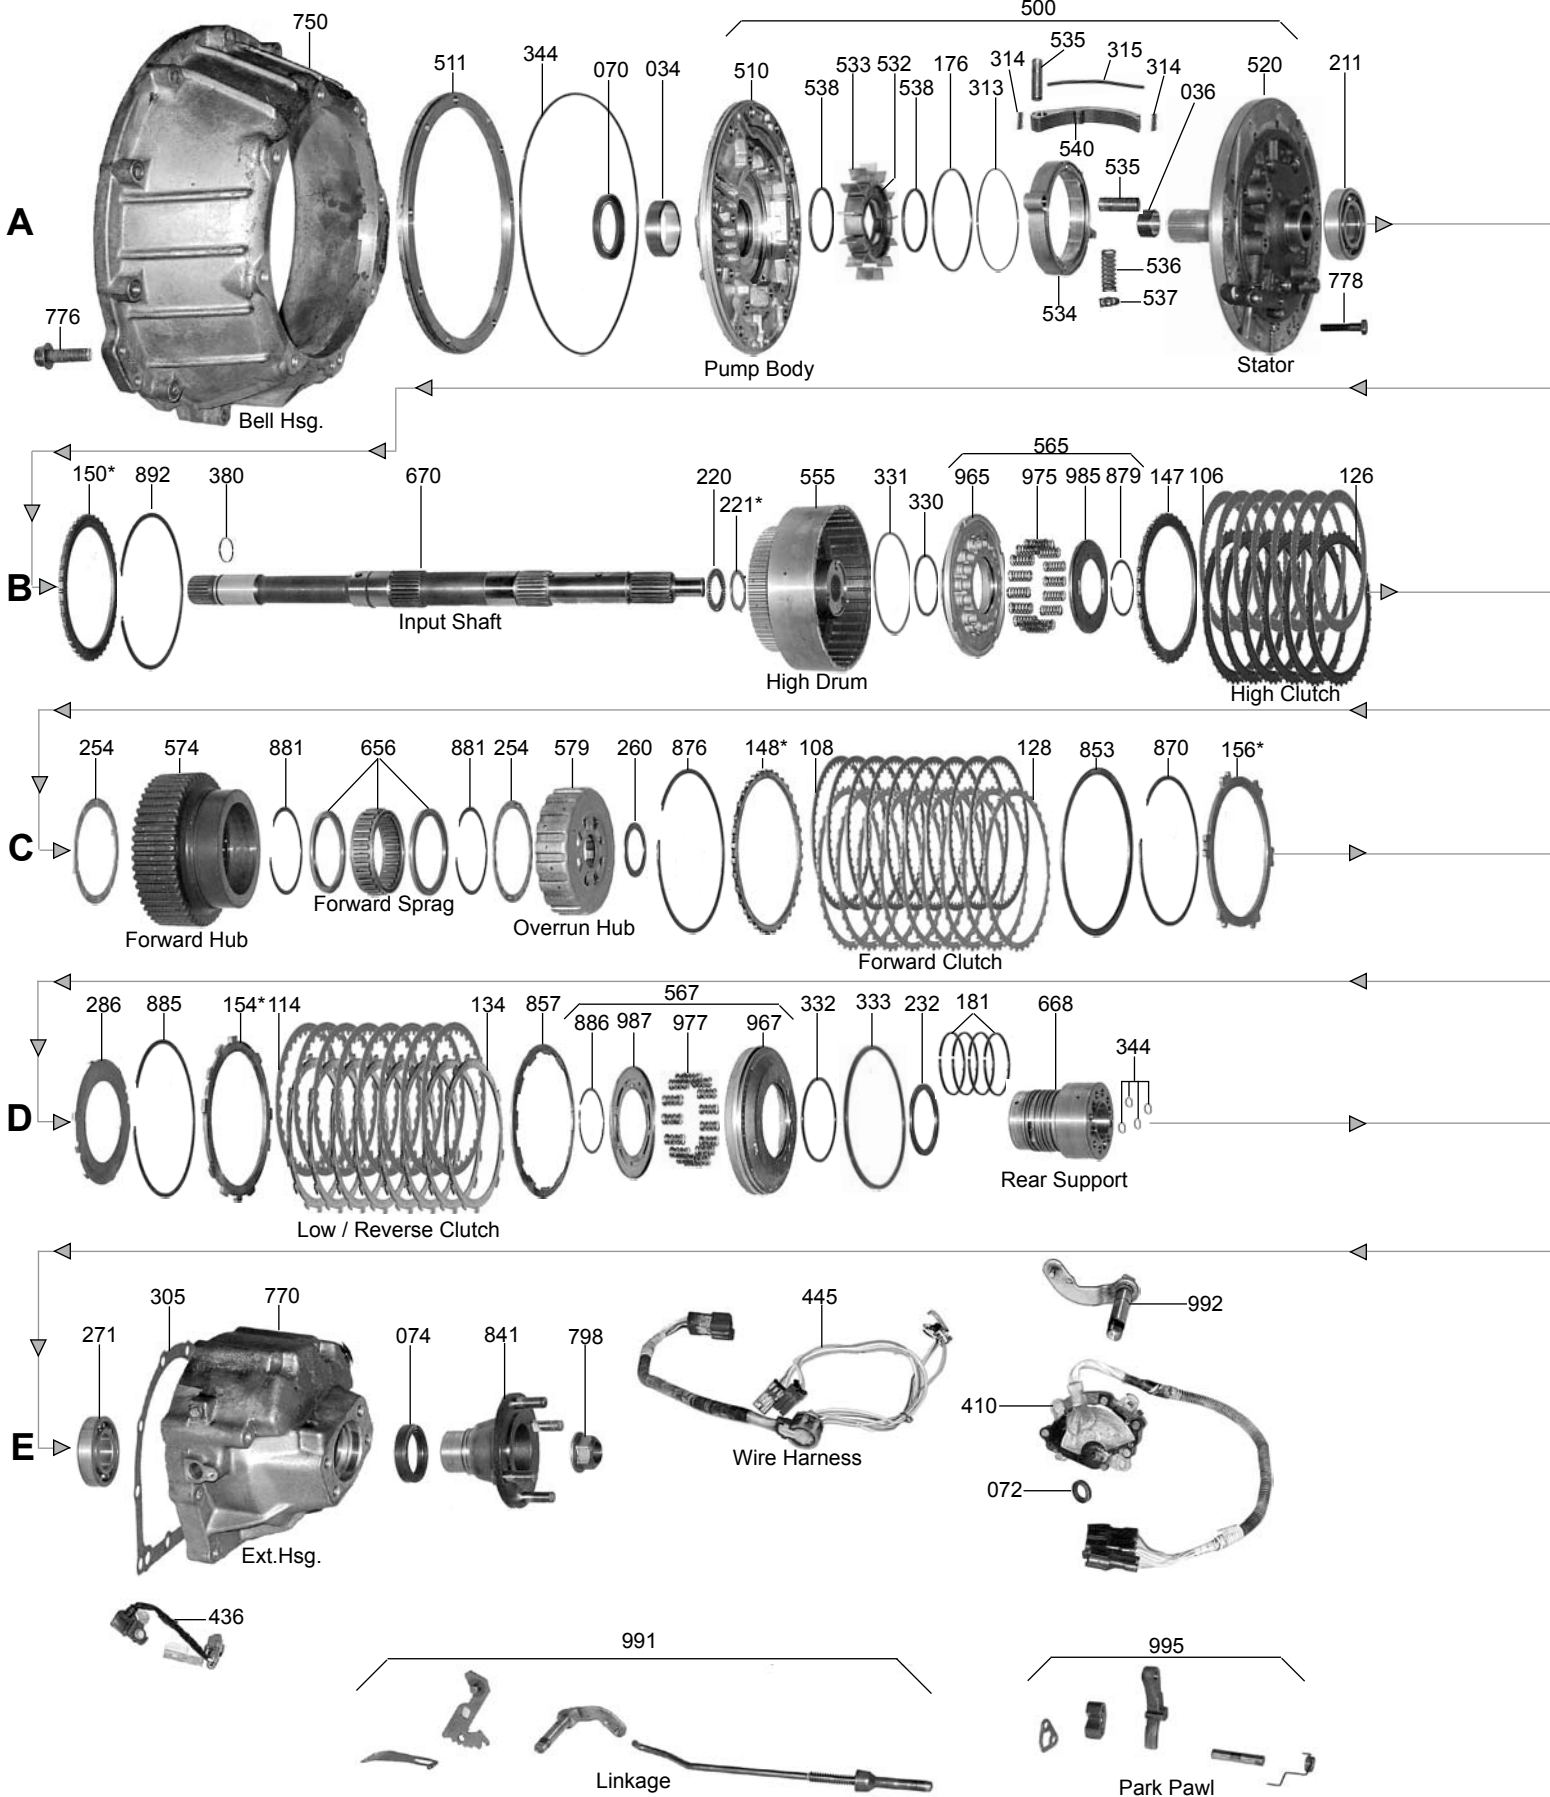

RG4R01A / JR403E

RWD 4 Speed

NISSAN