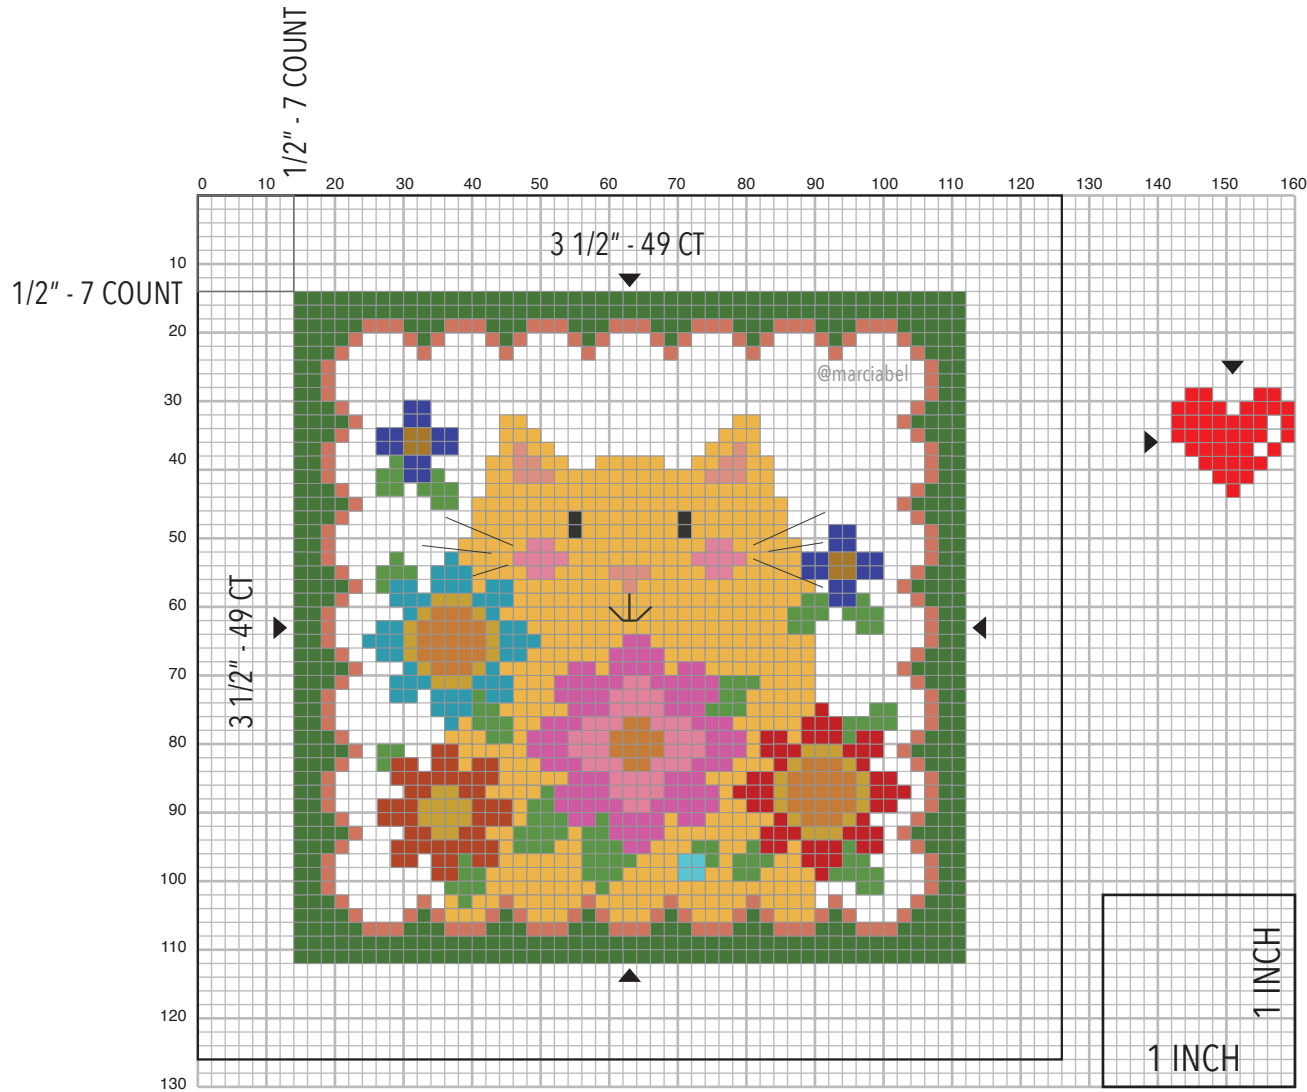

Lavender Satchet - Cross Stitch Pattern

RILEY BLAKE DESIGNS BEE BASICS
AURIFIL EMBROIDERY FLOSS SET

- Coral 5002
- Red 2270
- Light Green 2882
- Pink 2530
- Pink 2425
- Grey 2630
- Green 1114
- Light Pink (nose) 2435
- Blue 4140
- Burnt Yellow 2134
- Yellow 2130
- Orange 5009
- Teal 1148