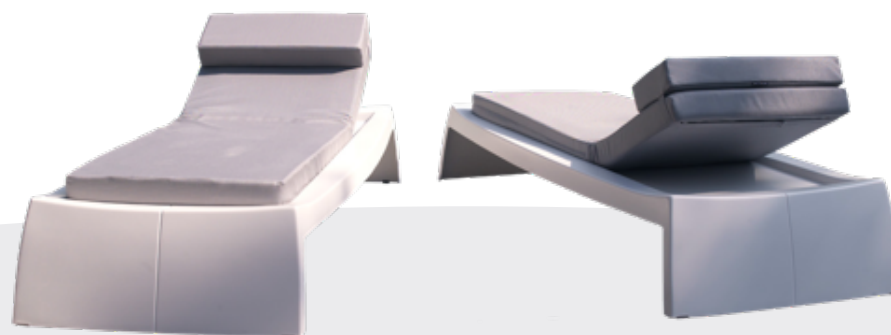

9016

7035

7006

7016

7021

9005

ORIGINAL

Sunlounger Original 1/SLO20: 229 x 89 x 39 cm (LxWxH)

> Mattress Sunbrella/KSL020: 190 x 70 x 8 cm

Incl. pillow: 70 x 40 cm

Not adjustable

Sunlounger Original 2/SLO20: 229 x 89 x 39 cm (LxWxH)

> Mattress Sunbrella/KSL030: 190 x 70 x 8 cm

Incl. pillow: 70 x 25 x 8 cm