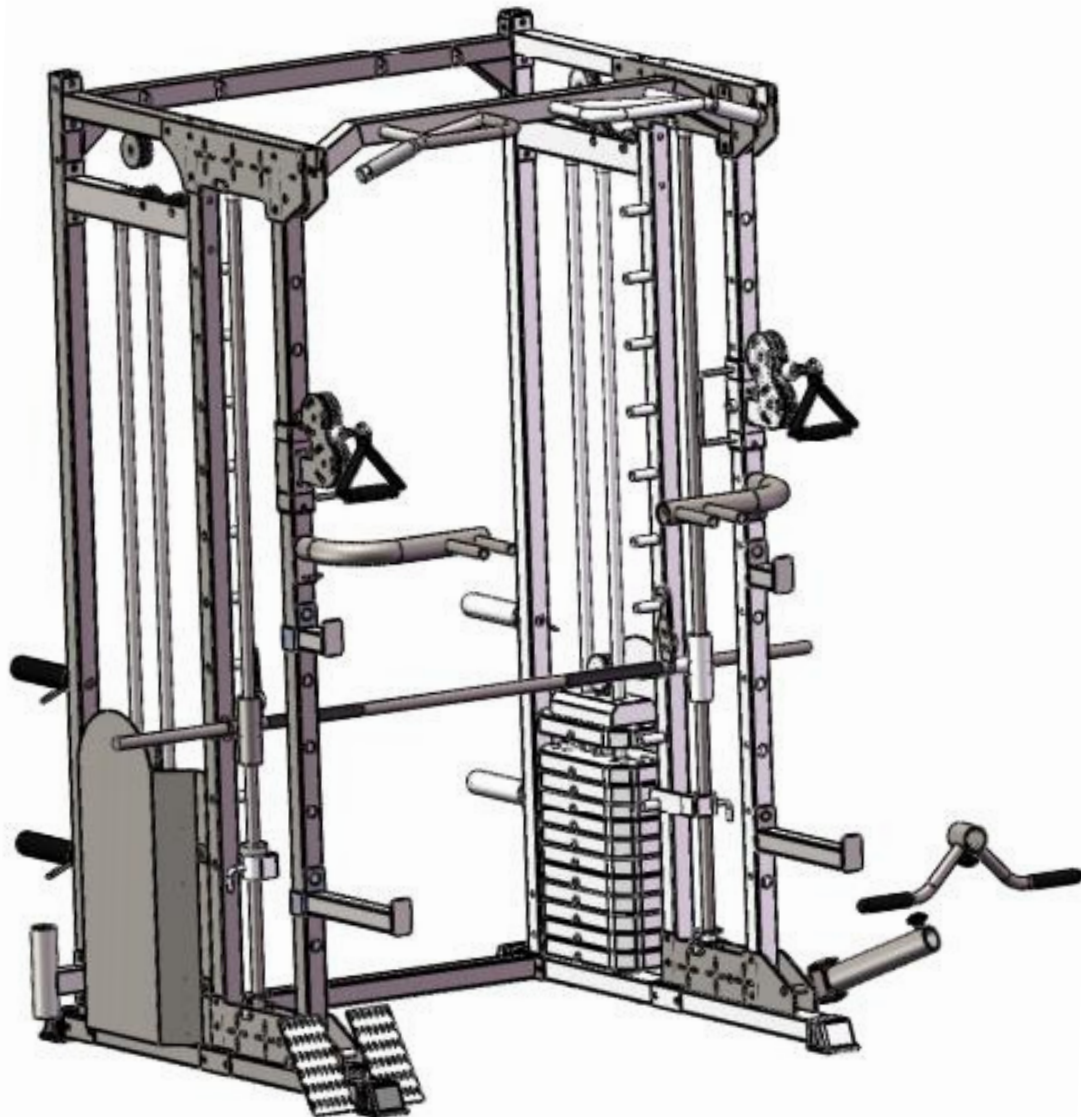

SMITH MACHINE S8000

MANUAL DE INSTRUCCIONES

SKU: FT-28187

IMPORTANTE: Lea el Aviso de seguridad importante y la información de montaje en el manual del propietario antes de montar este producto.

AVISO IMPORTANTE DE SEGURIDAD