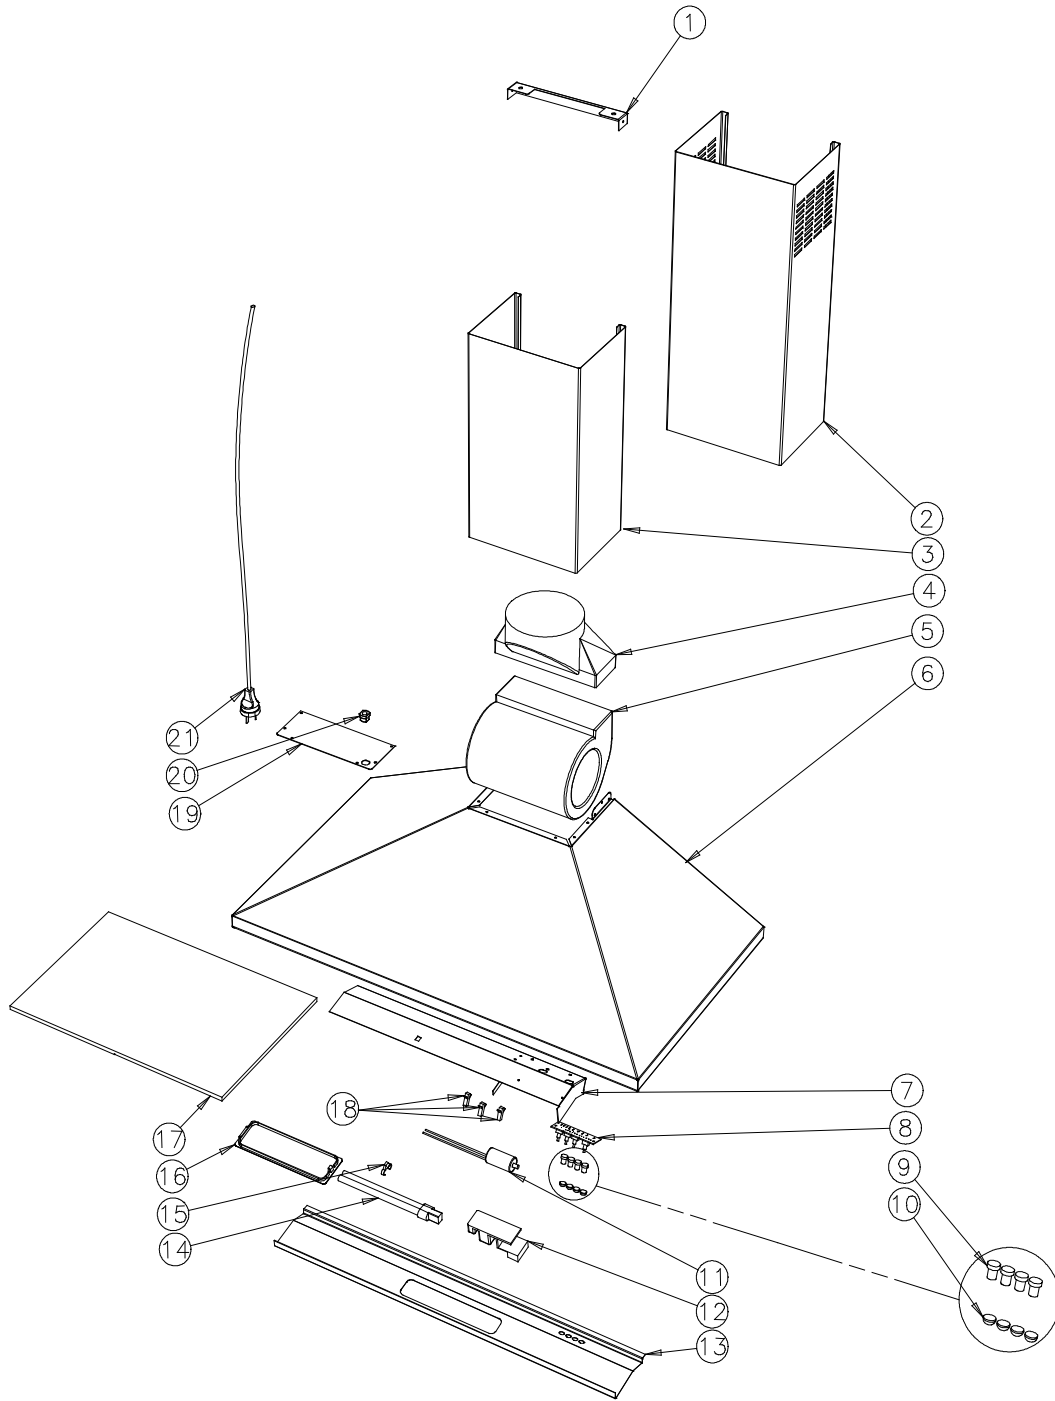

CZ-SERIES

 **Robinhood**

CANOPY RANGE HOOD  
MODEL  
**CZ6SS CZ9SS**

APPROVED  
ISSUE: B  
ECN 2802

Page 1 of 4

## CZ-SERIES

ITEM	DESCRIPTION	Part No CZ6SS	Part No CZ9SS
1	CHIMNEY BRACKET	104008	104008
2	CANOPY CHIMNEY TOP S/S	104013	104013
3	CANOPY CHIMNEY BOTTOM S/S	104012	104012
4	CANOPY ADAPTOR 150mm	104245	104245
5	EBM MOTOR DE2E133-AM 83-88	104011	104011
6	ASSY HOOD SS		
7	ELECTRIC COVER PANEL	104024	104024
8	PCB SWITCH ASSY	104243	104243
9	ADAPTOR FOR KNOB	104001	104001
10	KNOB	104000	104000
11	CAPACITOR 3UF	104010	104010
12	GEARTRAPS C/W BALLAST	104027	104027
13	CONTROL PANEL S/S	104007	104037
14	11WATT FLURO TUBE	104029	104029
15	BJB CRADLE SUPPORT	104025	104025
16	DIFFUSER 11W MAX	104006	104006
17	FILTER ALUMINUM 335X267	104163	104163
17	FILTER CHARCOAL 335X267	104165	104165
18	PCB SPACER 9.5MM LOCKING	102747	102747
19	CANOPY TOP PANEL S/S	104016	104016
20	BUSH HEYCO SR6N-4 STRAIGHT	104044	104044
21	POWER CORD	103821	103821