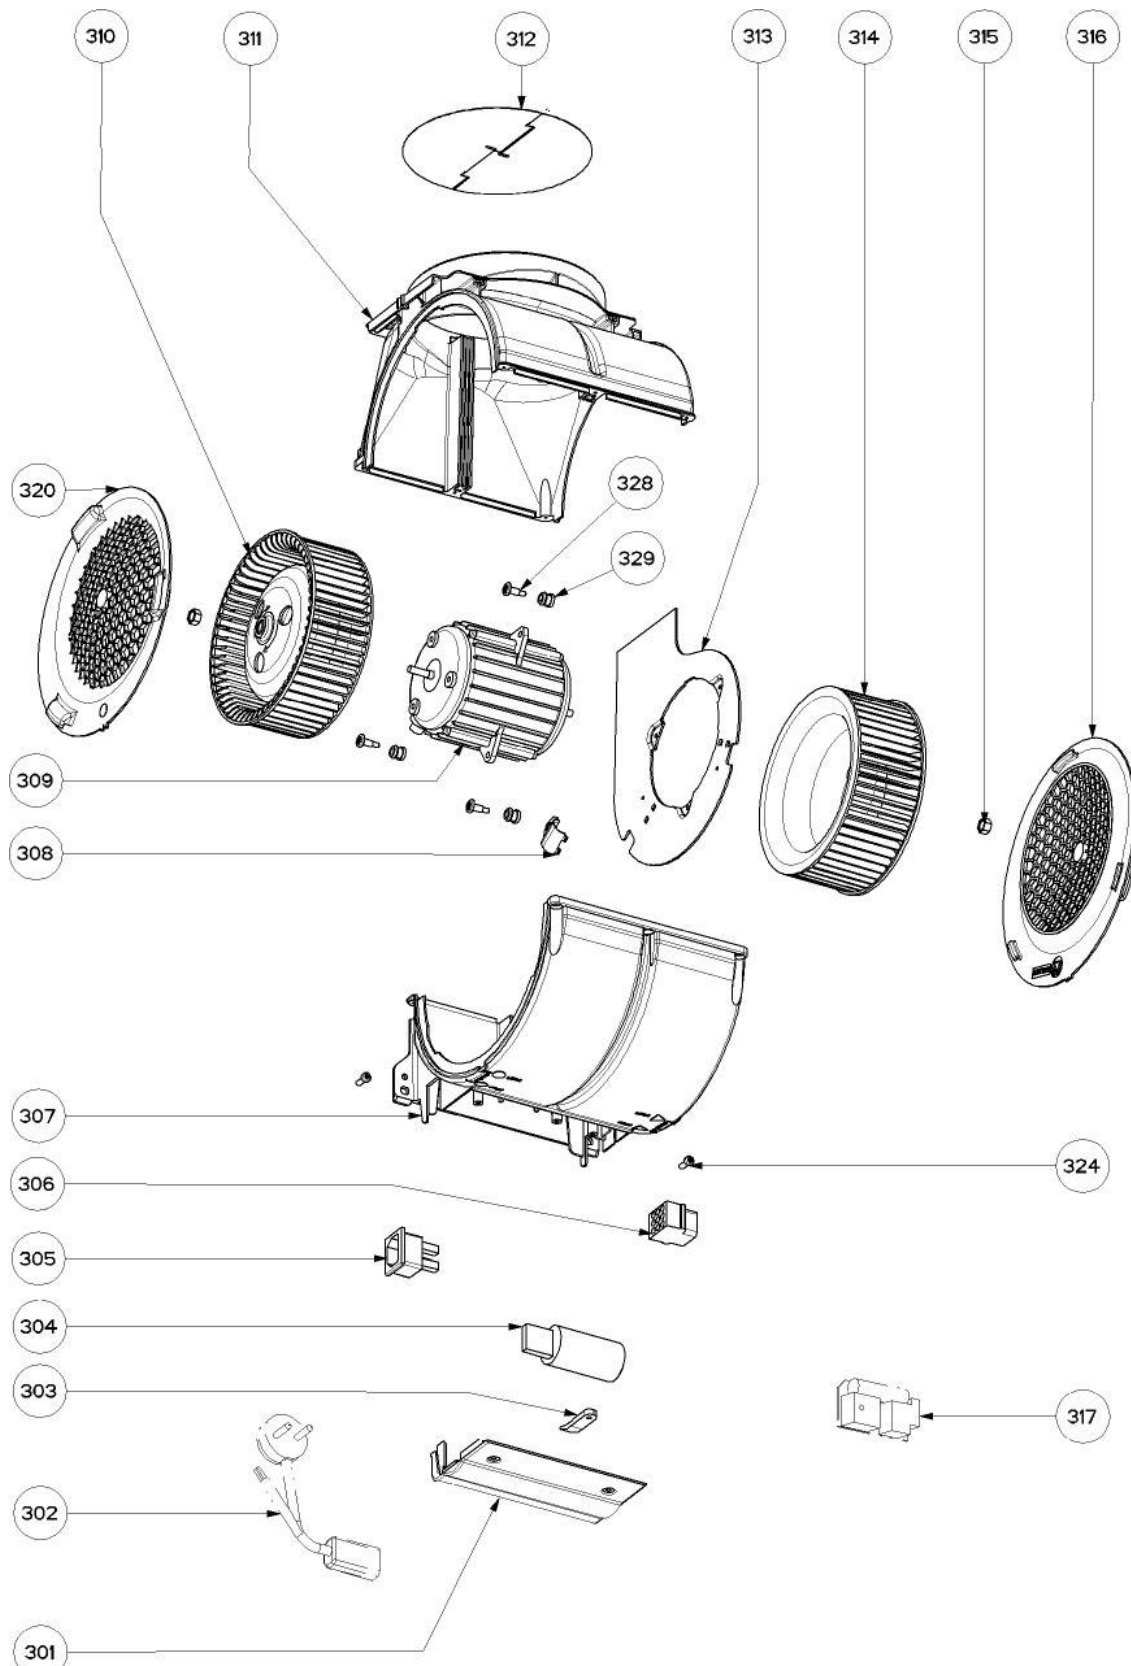

ARCO PLUS ISLAND