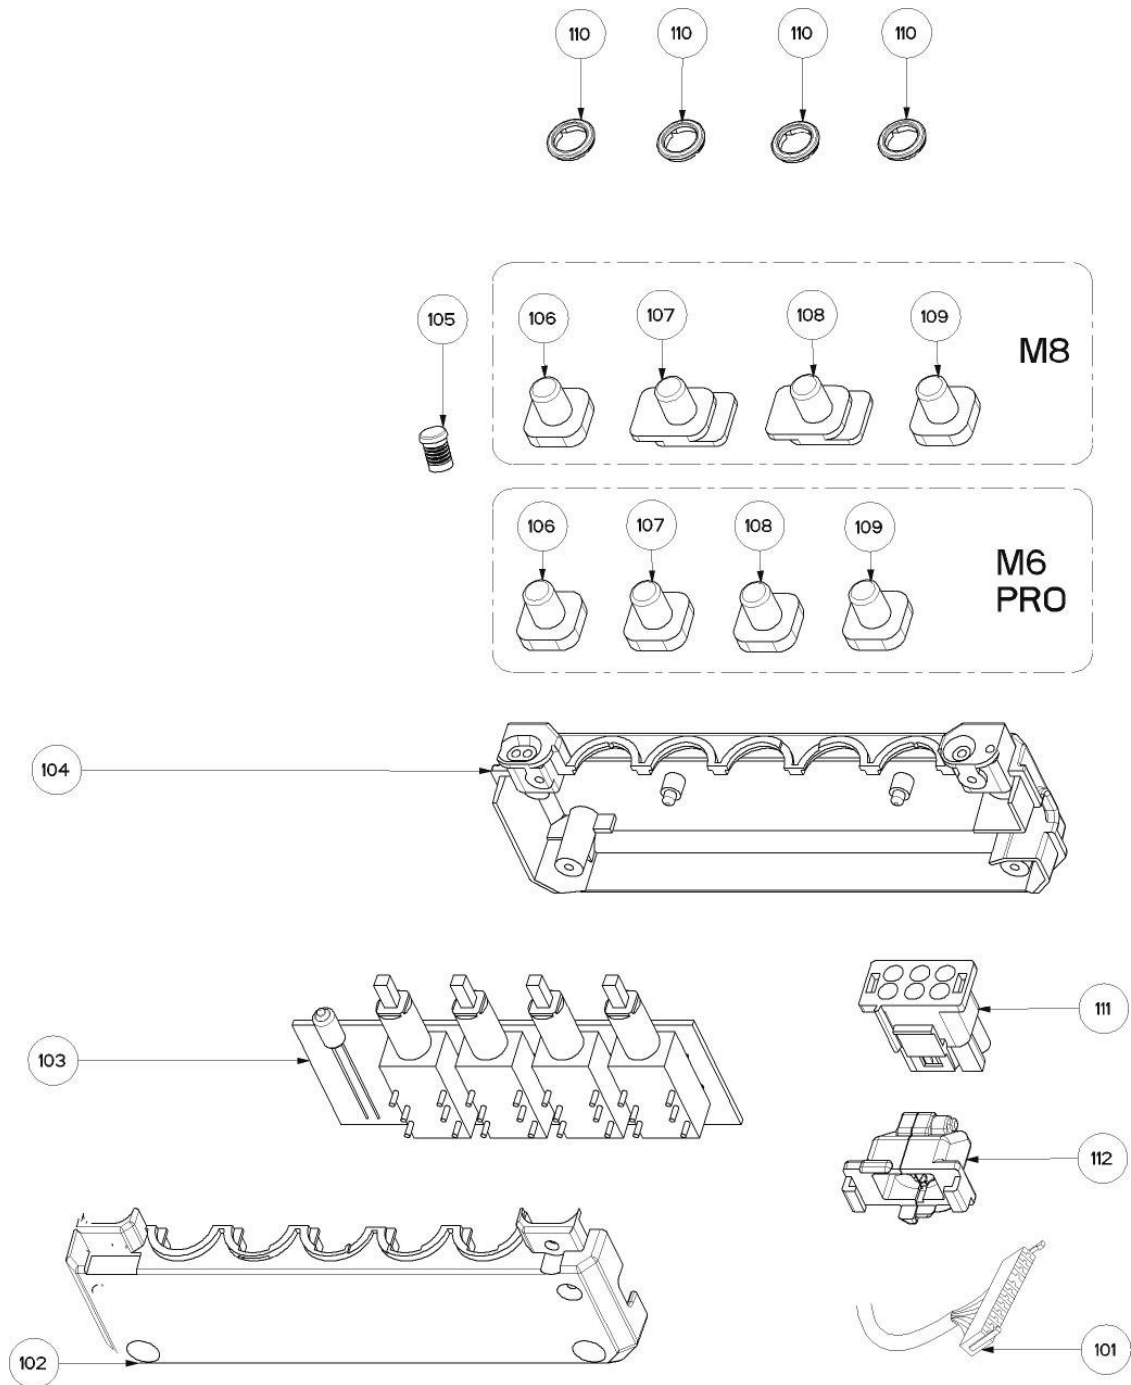

ARCO PLUS ISLAND