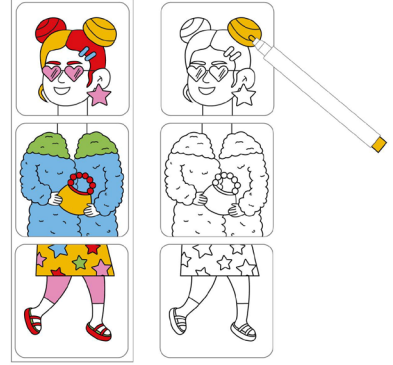

2. moritoy's Mix & Color: Fashion - Görsel dikkate dayalı boyama oyunu

1. Kartları oyun kutusunun içerisinde çıkarın.

2. Deste halinde düzenlenmiş model kartlarını oyun alanına koyun.

3. Destenin en üzerindeki kartı alın. Aldığınız model kartını dikkatlice inceleyin.

4. Oyun alanında bulunan kartları kullanarak modelde bulunan figürün aynısını oluşturun.

5. Tamamladığınız figürün model ile aynı olduğunu kontrol edin.

6. Tamamlanan figürü modelde bulunan renklerle aynı olacak şekilde boyayın.