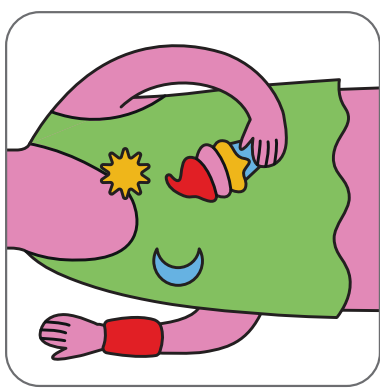

2. Mix & Color: Fashion - Birebir eşlemeli boyama oyunu - Örnek Model Sayfası 1

Model1

Model 2

Model 3

Model 4

Model 5