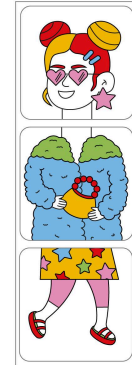

2. moritoy's Mix & Color: Fashion - Görsel dikkate dayalı boyama oyunu

1. Kartları oyun kutusunun içerisinde çıkarın.

2. Deste halinde düzenlenmiş model kartlarını oyun alanına koyun.

3. Destenin en üzerindeki kartı alın. Aldığınız model kartını dikkatlice inceleyin.

4. Oyun alanında bulunan kartları kullanarak modelde bulunan figürün aynısını oluşturun.

5. Tamamladığınız figürün model ile aynı olduğunu kontrol edin.

6. Tamamlanan figürü modelde bulunan renklerle aynı olacak şekilde boyayın.