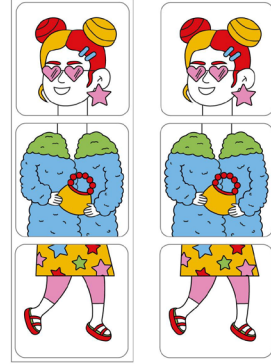

2. moritoy's Mix & Color: Fashion - Görsel dikkate dayalı boyama oyunu

1. Kartları oyun kutusunun içerisinde çıkarın.

2. Deste halinde düzenlenmiş model kartlarını oyun alanına koyun.

3. Destenin en üzerindeki kartı alın. Aldığınız model kartını dikkatlice inceleyin.

4. Oyun alanında bulunan kartları kullanarak modelde bulunan figürün aynısını oluşturun.

5. Tamamladığınız figürün model ile aynı olduğunu kontrol edin.

6. Tamamlanan figürü modelde bulunan renklerle aynı olacak şekilde boyayın.

7. Boyama işlemi tamamlanınca model ile aynı renklerde boyamayı tamamladığınızı kontrol edin.

2. Mix & Color: Fashion - Birebir eşlemeli boyama oyunu - Örnek Model Sayfası 1

Model1

Model 2

Model 3

Model 4

Model 5