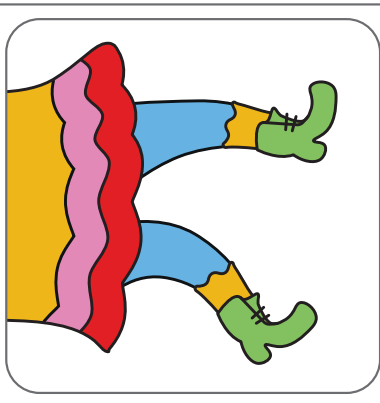

2. Mix & Color: Animals - Birebir eşlemeli boyama oyunu - Örnek Model Sayfası 1

Model1

Model 2

Model 3

Model 4

Model 5