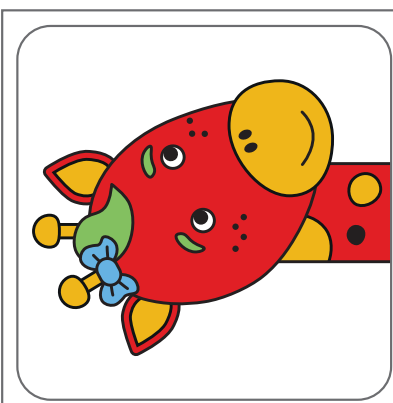

2. Mix & Color: Animals - Birebir eşlemeli boyama oyunu - Örnek Model Sayfası 1

Model1

Model 2

Model 3

Model 4

Model 5