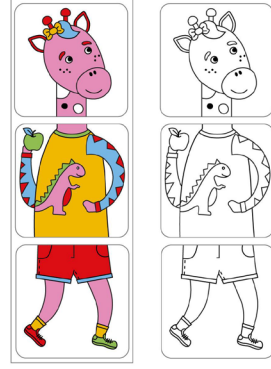

2. moritoy's Mix & Color: Animals - Görsel dikkate dayalı boyama oyunu

1. Kartları oyun kutusunun içerisinden çıkarın.

2. Deste halinde düzenlenmiş model kartlarını oyun alanına koyun.

3. Destenin en üzerindeki kartı alın. Aldığınız model kartını dikkatlice inceleyin.

4. Oyun alanında bulunan kartları kullanarak modelde bulunan figürün aynısını oluşturun.

5. Tamamladığınız figürün model ile aynı olduğunu kontrol edin.

6. Tamamlanan figürü modelde bulunan renklerle aynı olacak şekilde boyayın.