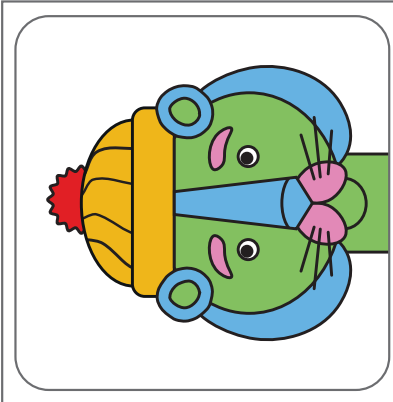

2. moritoy's Mix & Color: Animals - Görsel dikkate dayalı boyama oyunu

1. Kartları oyun kutusunun içerisinden çıkarın.

2. Deste halinde düzenlenmiş model kartlarını oyun alanına koyun.

3. Destenin en üzerindeki kartı alın. Aldığınız model kartını dikkatlice inceleyin.

4. Oyun alanında bulunan kartları kullanarak modelde bulunan figürün aynısını oluşturun.

5. Tamamladığınız figürün model ile aynı olduğunu kontrol edin.

6. Tamamlanan figürü modelde bulunan renklerle aynı olacak şekilde boyayın.

7. Boyama işlemi tamamlanınca model ile aynı renklerde boyamayı tamamladığınızı kontrol edin.

2. Mix & Color: Animals - Birebir eşlemeli boyama oyunu - Örnek Model Sayfası 1

Model1

Model 2

Model 3

Model 4

Model 5