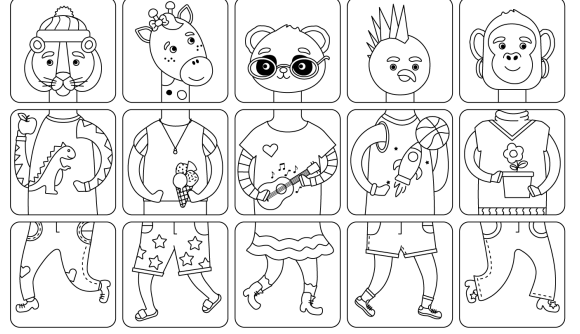

2. moritoy's Mix & Color: Animals - Görsel dikkate dayalı boyama oyunu

1. Kartları oyun kutusunun içerisinden çıkarın.

2. Deste halinde düzenlenmiş model kartlarını oyun alanına koyun.

3. Destenin en üzerindeki kartı alın. Aldığınız model kartını dikkatlice inceleyin.

4. Oyun alanında bulunan kartları kullanarak modelde bulunan figürün aynısını oluşturun.

5. Tamamladığınız figürün model ile aynı olduğunu kontrol edin.

6. Tamamlanan figürü modelde bulunan renklerle aynı olacak şekilde boyayın.

Model 4

Model 5