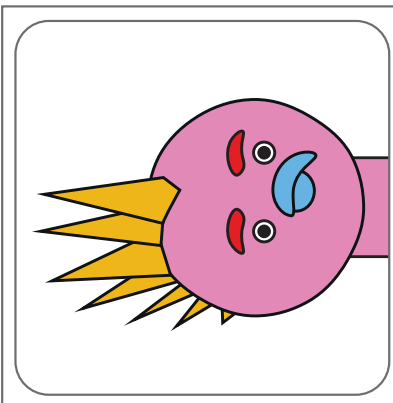

2. Mix & Color: Animals - Birebir eşlemeli boyama oyunu - Örnek Model Sayfası 1

Model1

Model 2

Model 3

Model 4

Model 5