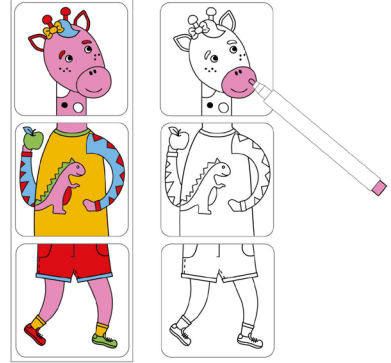

2. moritoy's Mix & Color: Animals - Görsel dikkate dayalı boyama oyunu

1. Kartları oyun kutusunun içerisinden çıkarın.

2. Deste halinde düzenlenmiş model kartlarını oyun alanına koyun.

3. Destenin en üzerindeki kartı alın. Aldığınız model kartını dikkatlice inceleyin.

4. Oyun alanında bulunan kartları kullanarak modelde bulunan figürün aynısını oluşturun.

5. Tamamladığınız figürün model ile aynı olduğunu kontrol edin.

6. Tamamlanan figürü modelde bulunan renklerle aynı olacak şekilde boyayın.