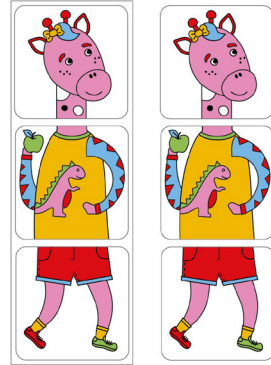

7. Boyama işlemi tamamlanınca model ile aynı renklerde boyamayı tamamladığınızı kontrol edin.