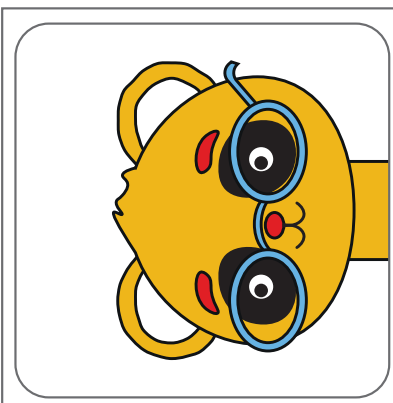

2. moritoy's Mix & Color: Animals - Görsel dikkate dayalı boyama oyunu

1. Kartları oyun kutusunun içerisinden çıkarın.

2. Deste halinde düzenlenmiş model kartlarını oyun alanına koyun.

3. Destenin en üzerindeki kartı alın. Aldığınız model kartını dikkatlice inceleyin.

4. Oyun alanında bulunan kartları kullanarak modelde bulunan figürün aynısını oluşturun.

5. Tamamladığınız figürün model ile aynı olduğunu kontrol edin.

6. Tamamlanan figürü modelde bulunan renklerle aynı olacak şekilde boyayın.

7. Boyama işlemi tamamlanınca model ile aynı renklerde boyamayı tamamladığınızı kontrol edin.

2. Mix & Color: Animals - Birebir eşlemeli boyama oyunu - Örnek Model Sayfası 1

Model1

Model 2

Model 3

Model 4

Model 5