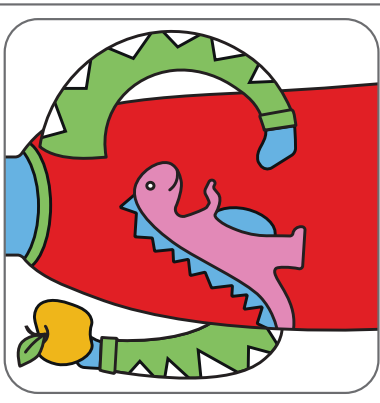

2. Mix & Color: Animals - Birebir eşlemeli boyama oyunu - Örnek Model Sayfası 1

Model1

Model 2

Model 3

Model 4

Model 5