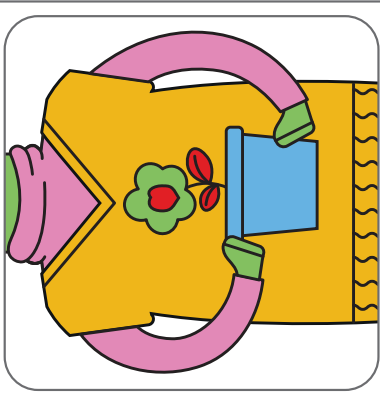

2. Mix & Color: Animals - Birebir eşlemeli boyama oyunu - Örnek Model Sayfası 1

Model1

Model 2

Model 3

Model 4

Model 5