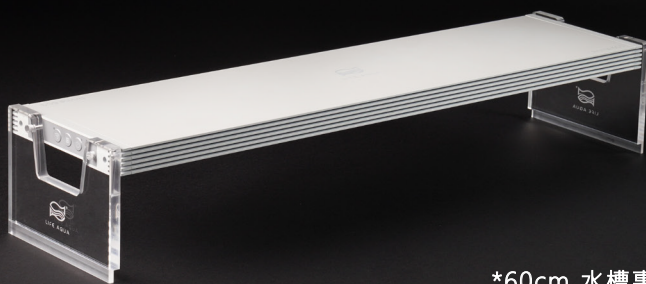

LIFE AQUA Prime Pro / EX Accessories

「Prime Pro / EX」アクセサリ

製品導入

調整可能な
スタンド

*90cm、120cm、規格外水槽用

*60cm 水槽専用

固定スタンド

ペンダントキット