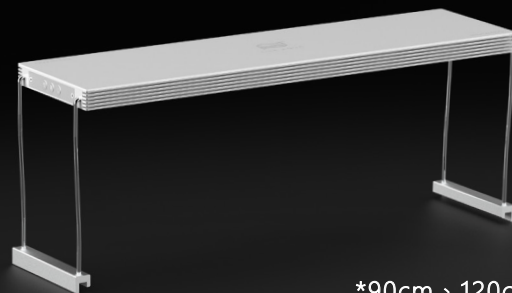

LIFE AQUA Prime Pro / EX Accessories

「Prime Pro / EX」アクセサリ

製品導入

調整可能な
スタンド

*90cm、120cm、規格外水槽用

*60cm 水槽専用

固定スタンド

ペンダントキット