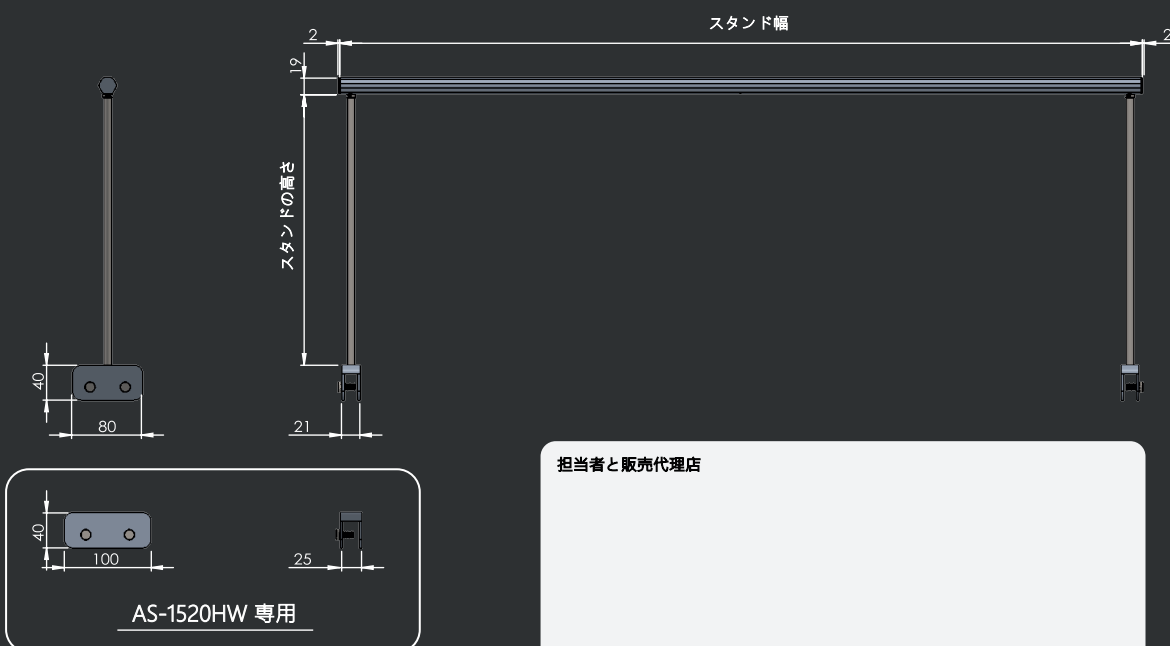

LIFE AQUA Light Stand

AQUA STAND - AS (アクアスタンドAS)

製品導入

「AQUA STAND - AS」は、水槽用照明の汎用スタンドです。
シンプルなデザインで、水槽との最速の取り付けを可能にします。
スタンドの高さと幅の異なるサイズの水槽に対応できます。

電子メール:

Webサイト

THERE'S NOTHING BETTER.

商品名	アクアスタンド			
材料	304 ステンレス鋼と 6063 アルミニウム合金			
モデル	幅 (mm)	高 (mm)	水族館水槽用	
			水槽幅	ガラスの厚さ
	AS-620H	470	≤ 600 mm	12 mm
	AS-920H	470	≤ 900 mm	12 mm
	AS-1220H	470	≤ 1200 mm	12 mm
AS-1520HW	470	≤ 1500 mm	15 mm	
オートワイヤーロッカー (部品が含まれています)	AS-620H	AS-920H	AS-1220H	AS-1520HW
	 x 2 pcs	 x 2 pcs	 x 4 pcs	 x 4 pcs
特徴	標準および非標準水槽用の設計 シンプルなデザイン、堅牢な構造、簡単な取り付け			
香港デザイン、中国製				