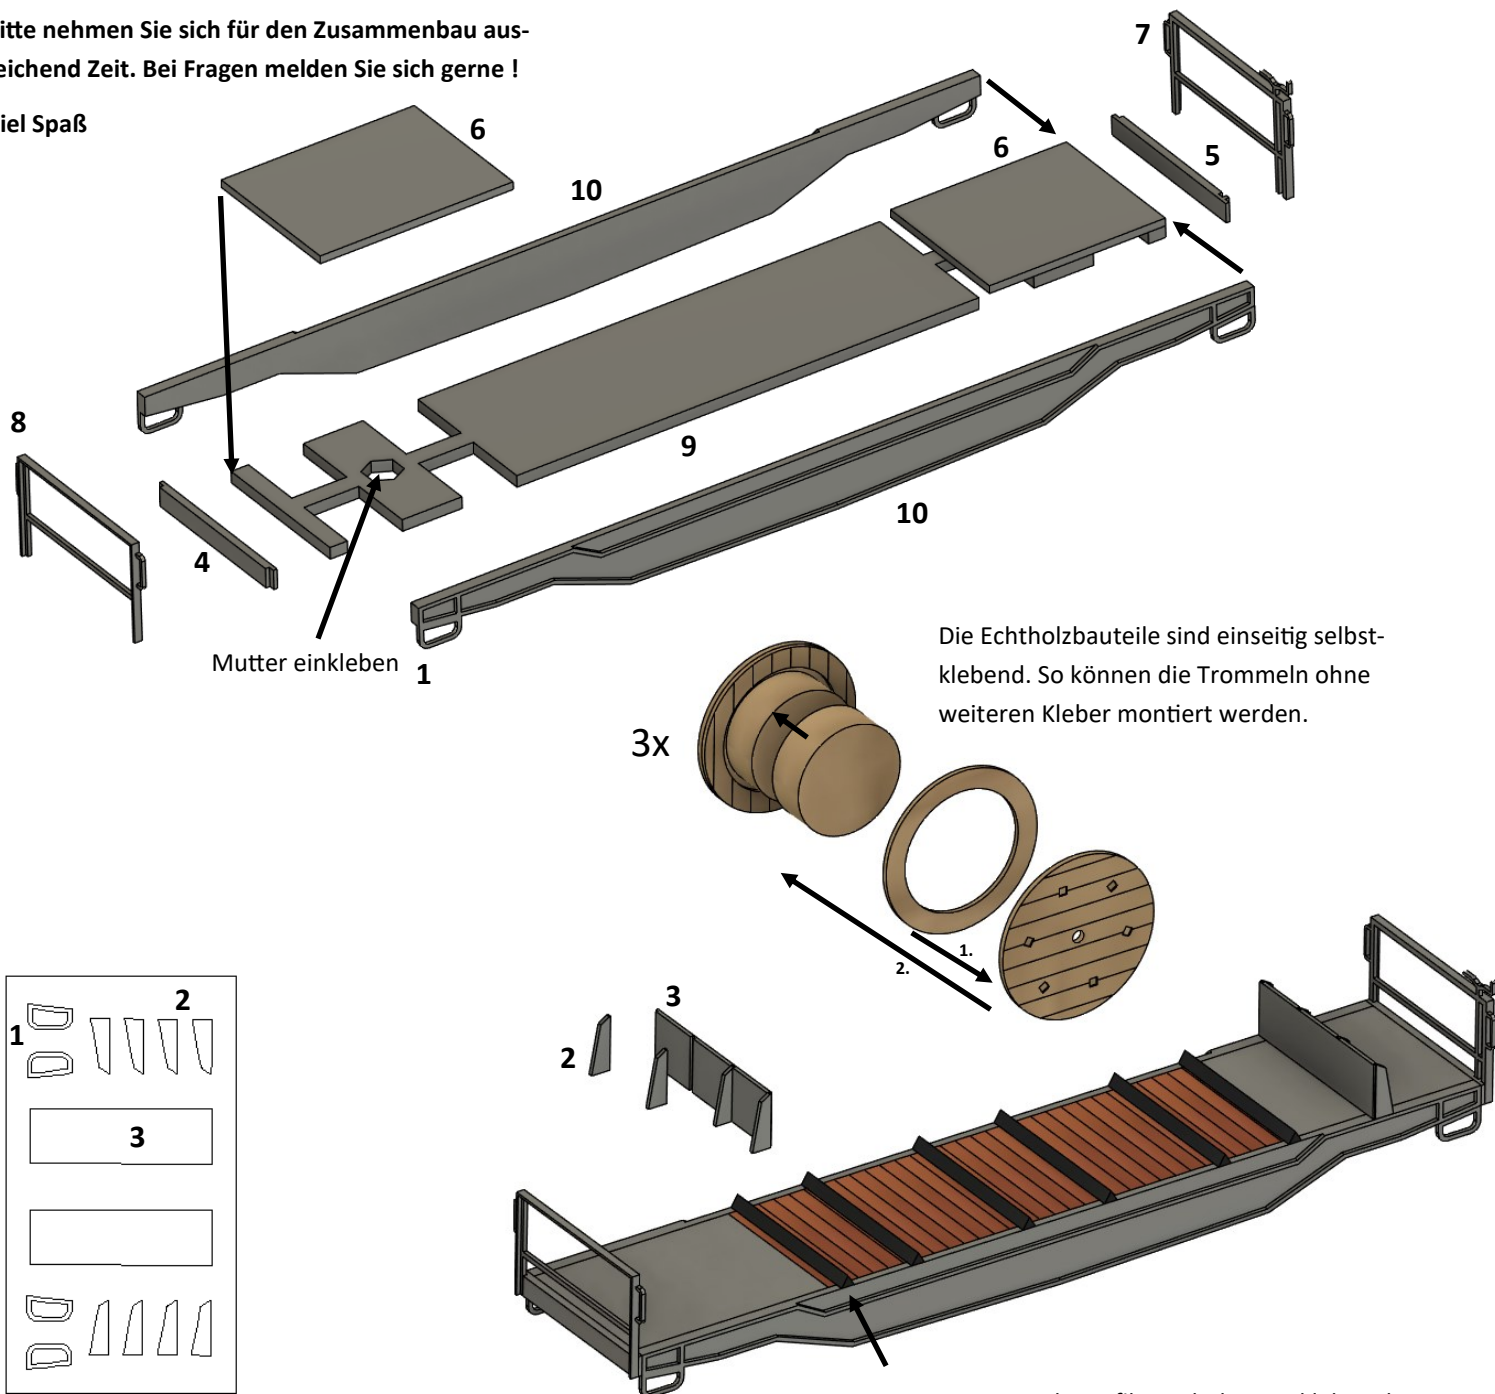

Bausatz Schmalspur Plattformwagen mit Kabeltrommeln

Art.-Nr. EM206

ELBE-MODELL

1:87 Modellbau

Bitte nehmen Sie sich für den Zusammenbau ausreichend Zeit. Bei Fragen melden Sie sich gerne!

Viel Spaß

Mutter einkleben 1

Die Echtholzbauteile sind einseitig selbstklebend. So können die Trommeln ohne weiteren Kleber montiert werden.

3x

21mm Dreiecksprofile nach dem Einkleben des Holzbodens aufkleben

Bausatz 2x Diamond Drehgestelle