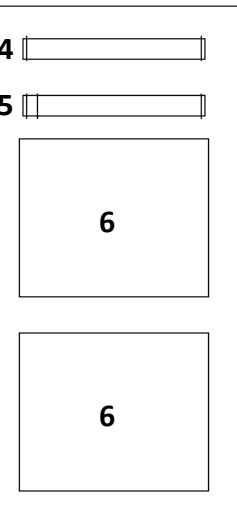

Bausatz Schmalspur Plattformwagen mit Kabeltrommeln

Art.-Nr. EM206

ELBE-MODELL

1:87 Modellbau

Bitte nehmen Sie sich für den Zusammenbau ausreichend Zeit. Bei Fragen melden Sie sich gerne!

Viel Spaß

Mutter einkleben 1

Die Echtholzbauteile sind einseitig selbstklebend. So können die Trommeln ohne weiteren Kleber montiert werden.

3x

21mm Dreiecksprofile nach dem Einkleben des Holzbodens aufkleben

Bausatz 2x Diamond Drehgestelle