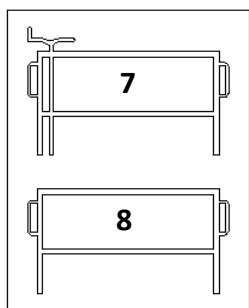

Bausatz Schmalspur Plattformwagen mit Kabeltrommeln

Art.-Nr. EM206

ELBE-MODELL

1:87 Modellbau

Bitte nehmen Sie sich für den Zusammenbau ausreichend Zeit. Bei Fragen melden Sie sich gerne!

Viel Spaß

Mutter einkleben 1

Die Echtholzbauteile sind einseitig selbstklebend. So können die Trommeln ohne weiteren Kleber montiert werden.

3x

21mm Dreiecksprofile nach dem Einkleben des Holzbodens aufkleben

Bausatz 2x Diamond Drehgestelle