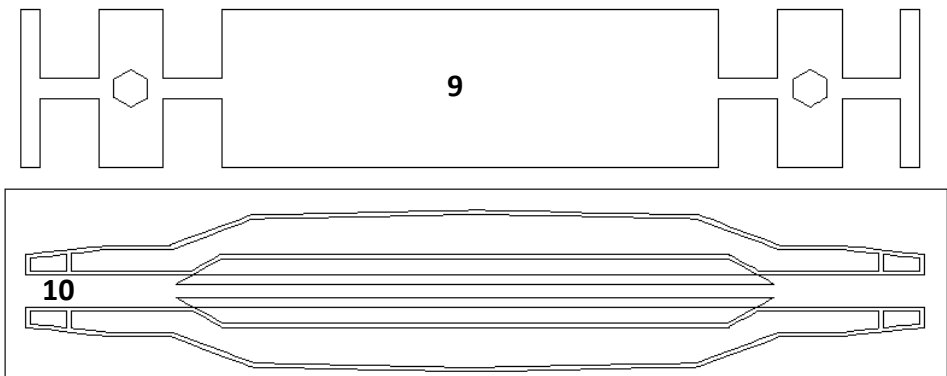

Bausatz Schmalspur Plattformwagen mit Kabeltrommeln

Art.-Nr. EM206

ELBE-MODELL

1:87 Modellbau

Bitte nehmen Sie sich für den Zusammenbau ausreichend Zeit. Bei Fragen melden Sie sich gerne!

Viel Spaß

Mutter einkleben 1

Die Echtholzbauteile sind einseitig selbstklebend. So können die Trommeln ohne weiteren Kleber montiert werden.

3x

21mm Dreiecksprofile nach dem Einkleben des Holzbodens aufkleben

Bausatz 2x Diamond Drehgestelle