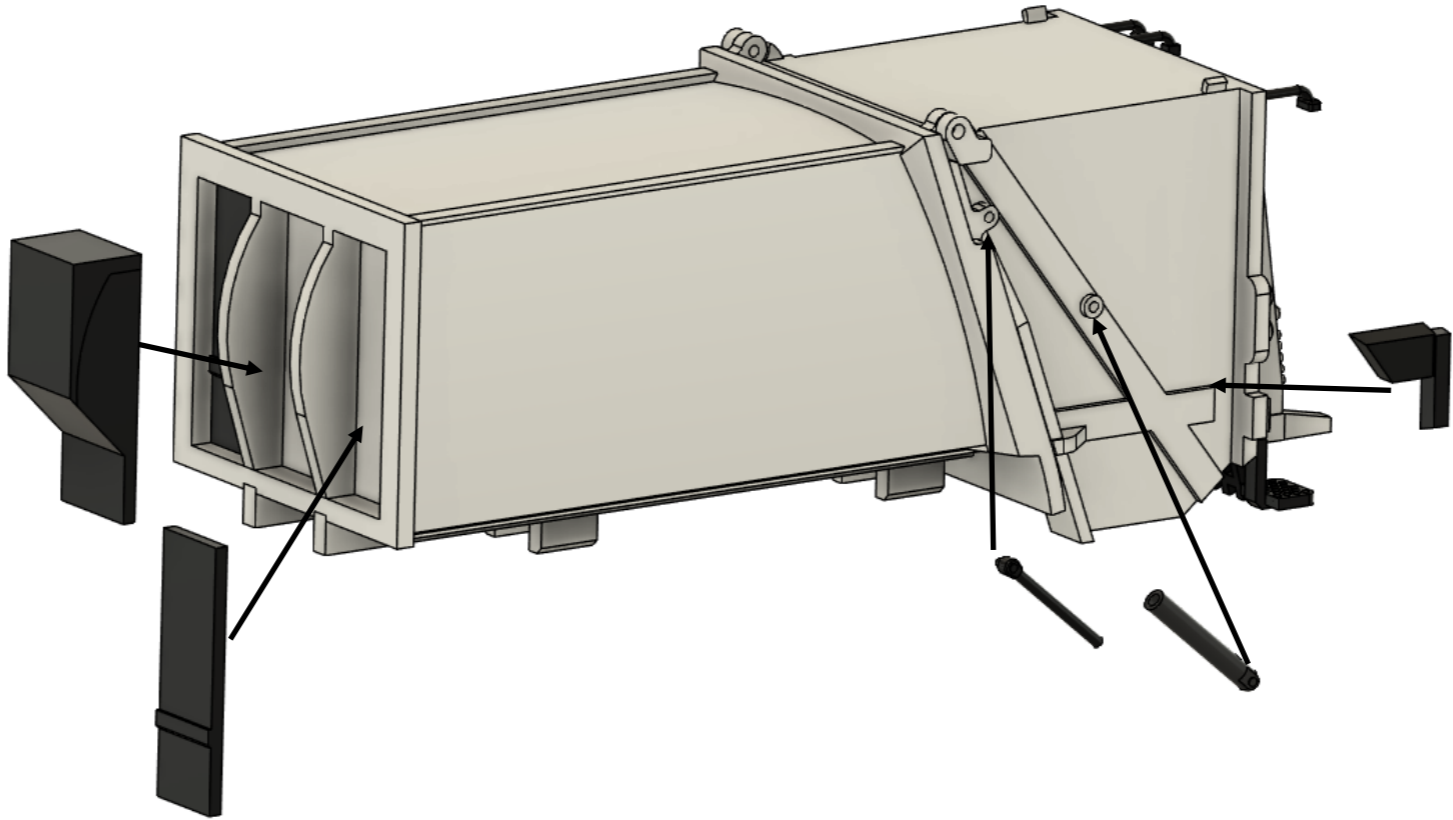

EM195 Bausatz für Pressmüllaufbau

mit Rundprofil verbinden

Bestellung und Kontakt: info@elbe-modell.de elbe-modell.de

Dieser Bausatz ist nicht geeignet für Kinder und Jugendliche unter 14 Jahren !