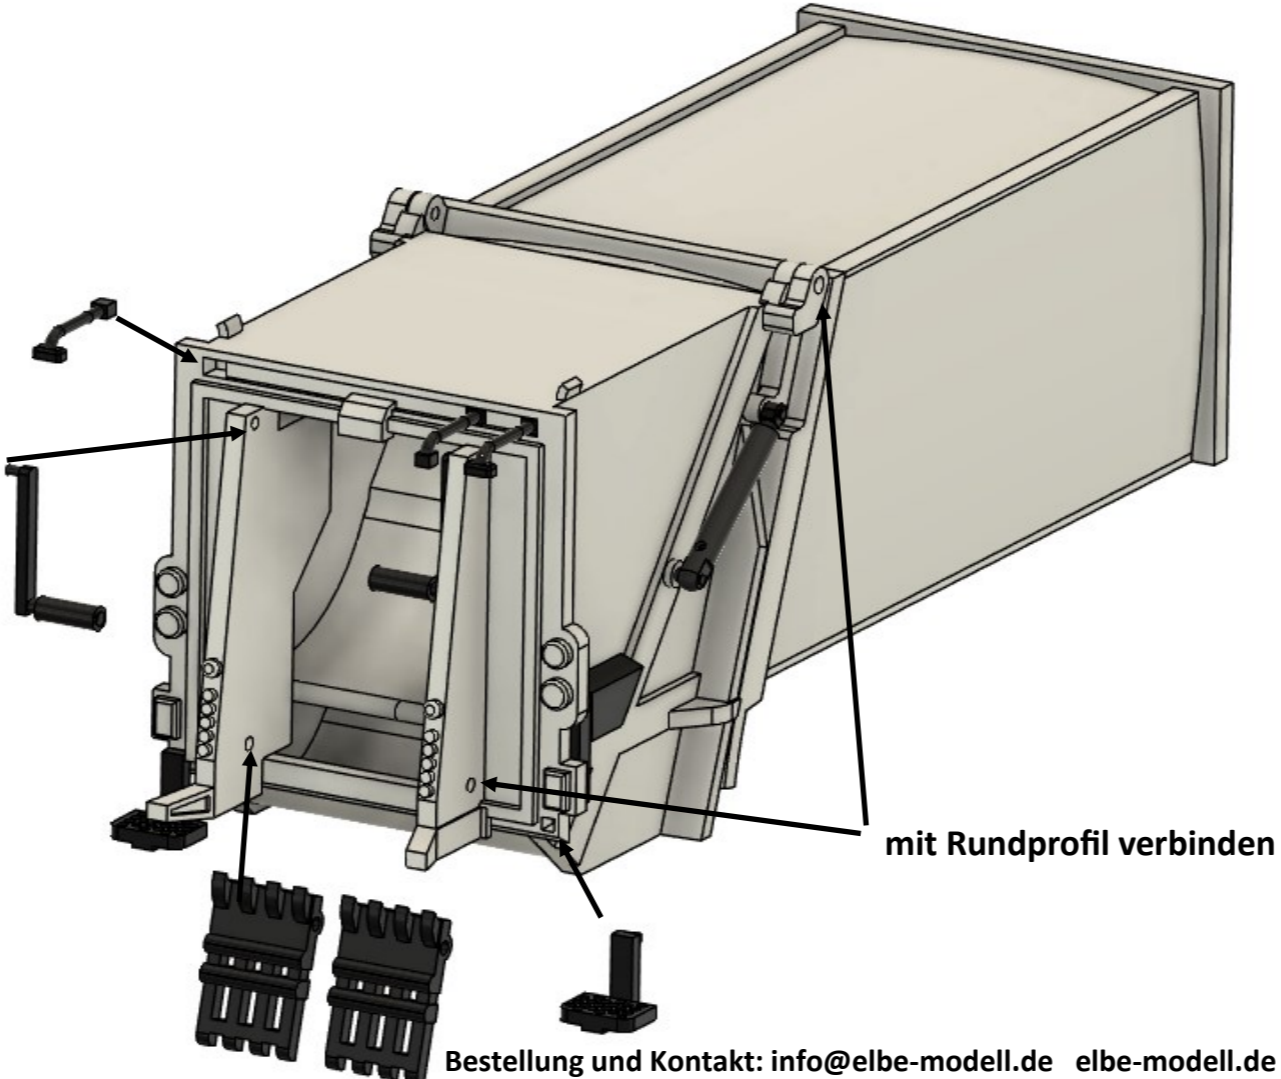

EM195 Bausatz für Pressmüllaufbau

mit Rundprofil verbinden

Bestellung und Kontakt: info@elbe-modell.de elbe-modell.de

Dieser Bausatz ist nicht geeignet für Kinder und Jugendliche unter 14 Jahren !