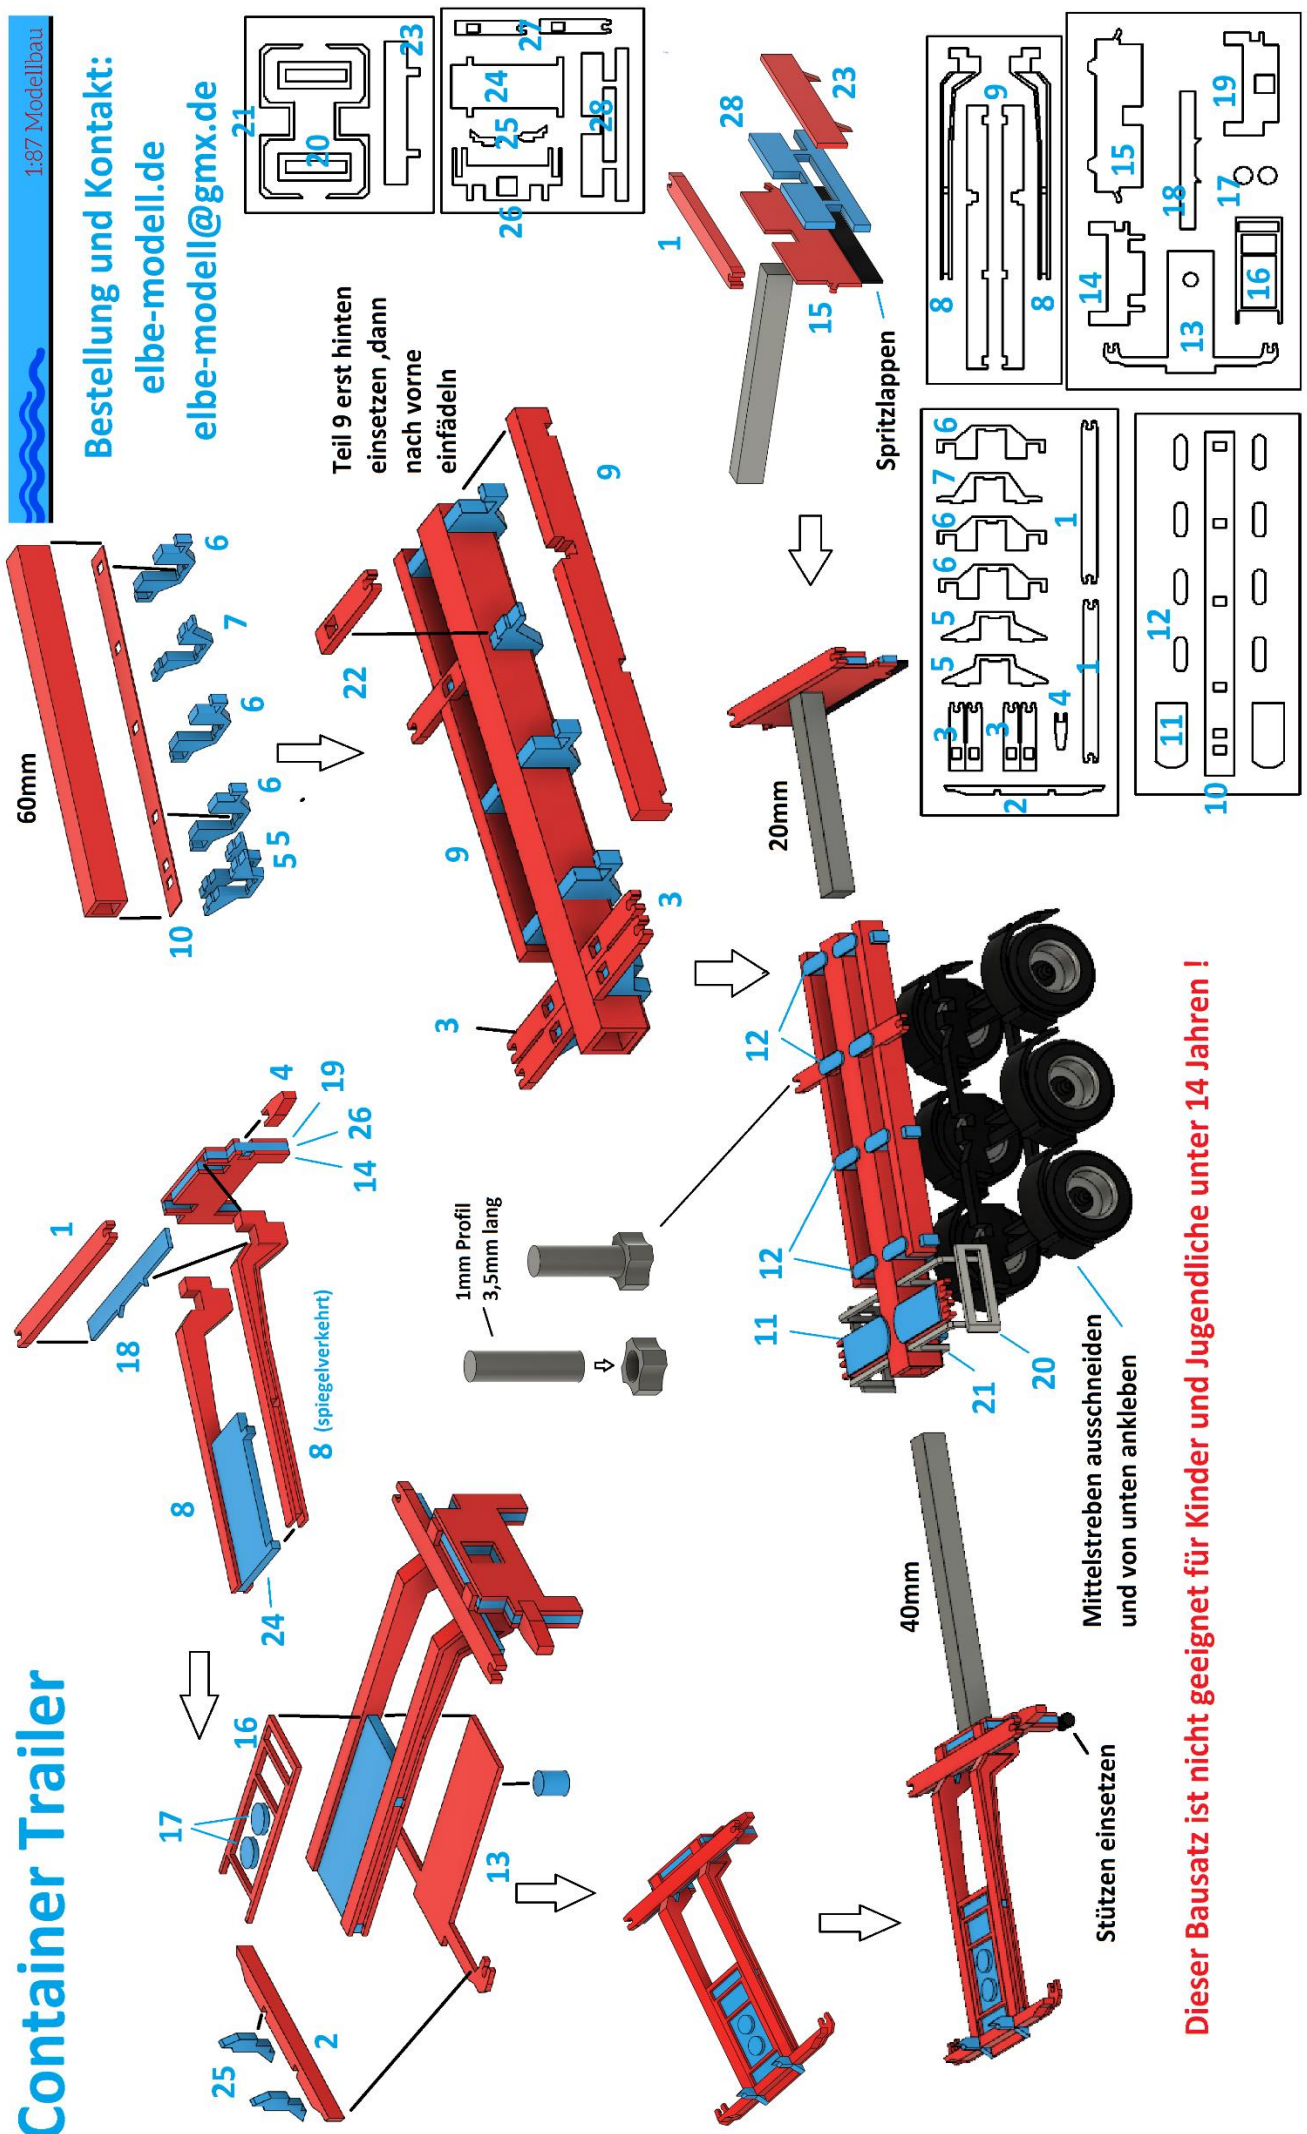

EM140 Bausatz für einen teleskopierbaren Container Trailer

ELBE-MODELL

1:87 Modellbau

Bestellung und Kontakt:

elbe-modell.de

elbe-modell@gmx.de

Dieser Bausatz ist nicht geeignet für Kinder und Jugendliche unter 14 Jahren !