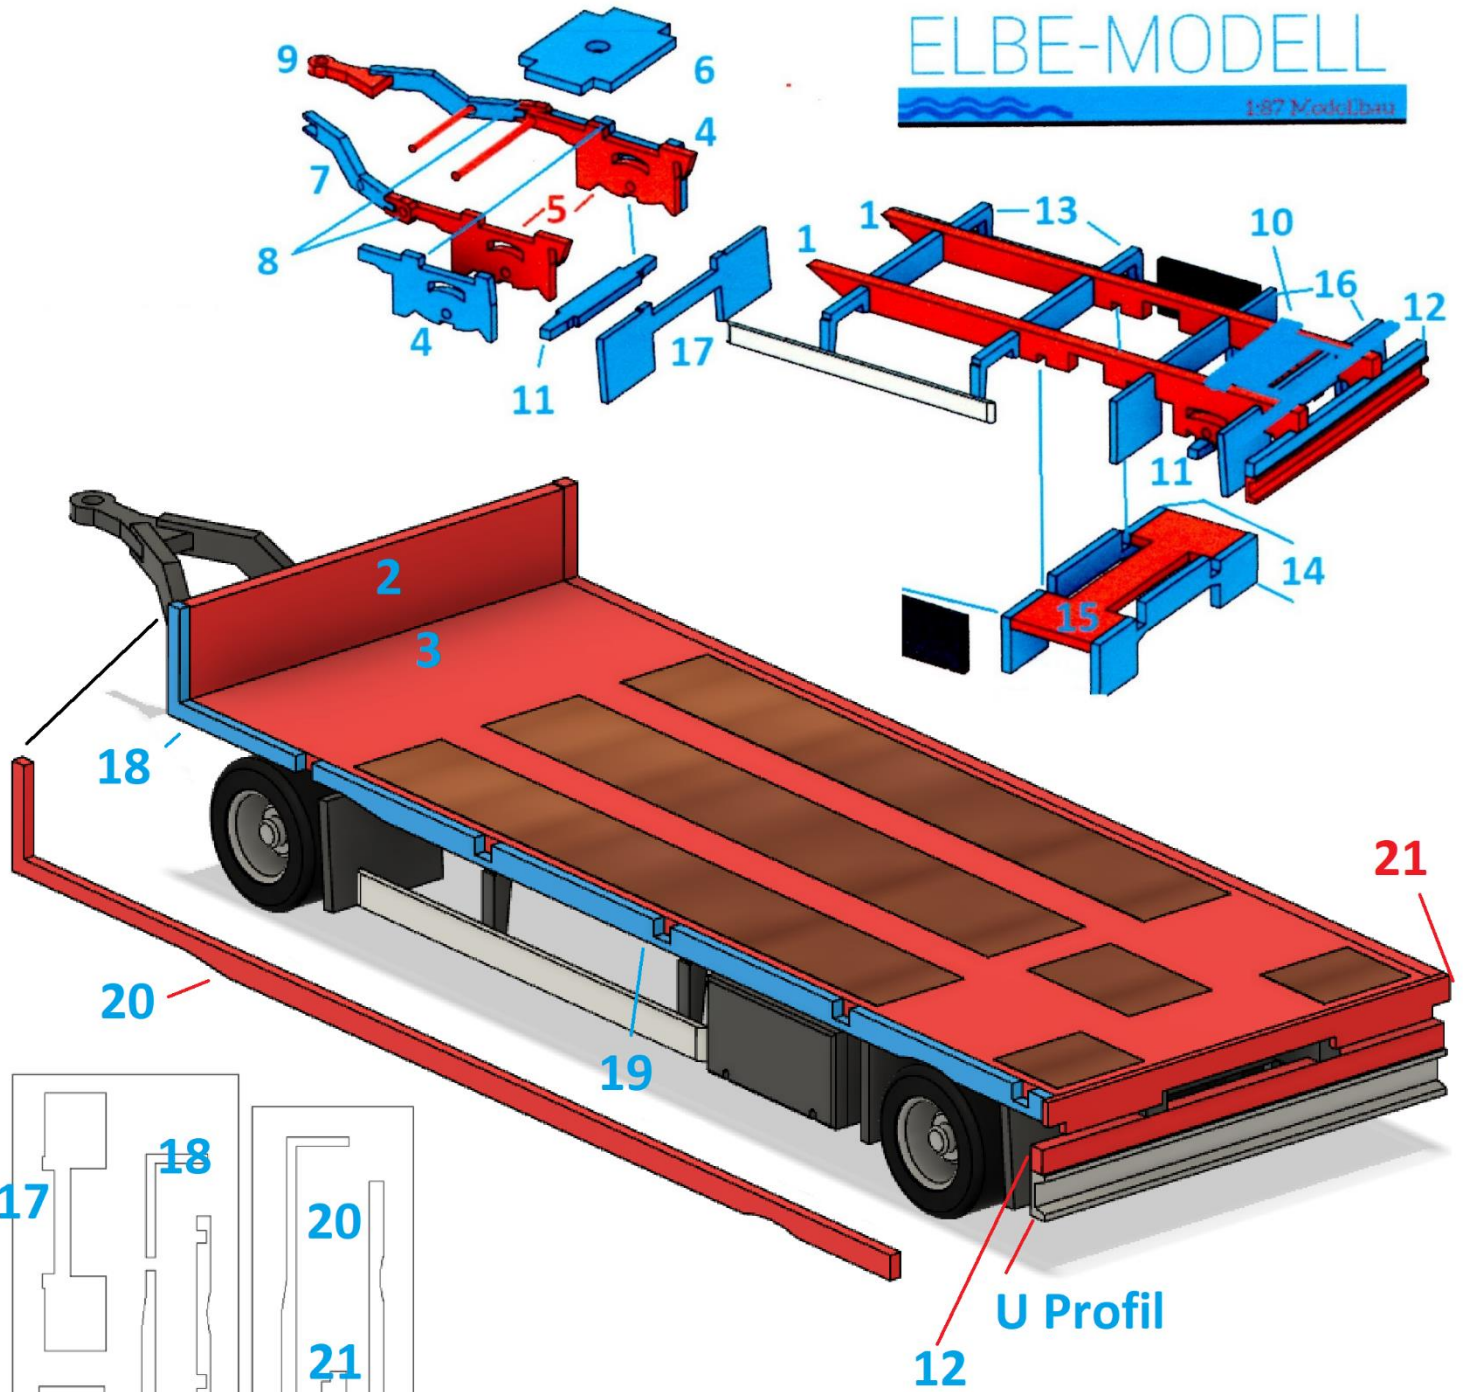

EM137 Bausatz für einen 2achs Anhänger

ELBE-MODELL

137 Modellbau

Dieser Bausatz ist nicht geeignet für Kinder und Jugendliche unter 14 Jahren