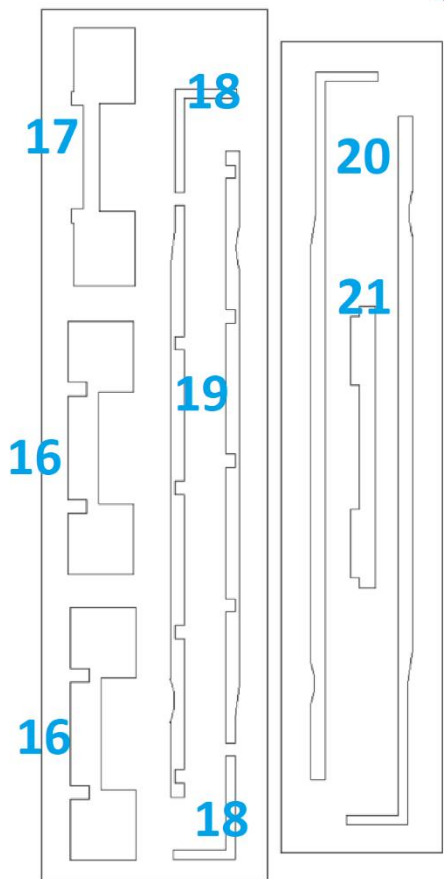

EM137 Bausatz für einen 2achs Anhänger

ELBE-MODELL

137 Modellbau

Dieser Bausatz ist nicht geeignet für Kinder und Jugendliche unter 14 Jahren