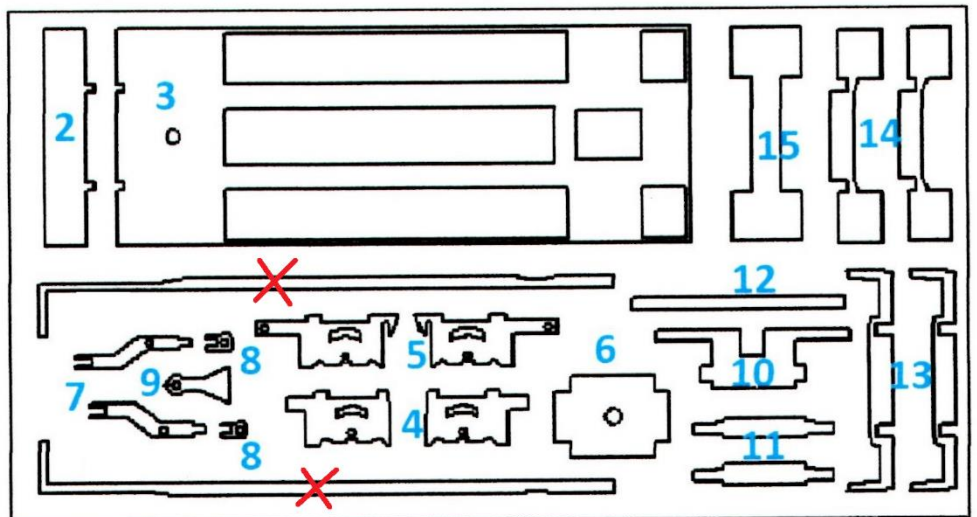

EM137 Bausatz für einen 2achs Anhänger

ELBE-MODELL

137 Modellbau

Dieser Bausatz ist nicht geeignet für Kinder und Jugendliche unter 14 Jahren