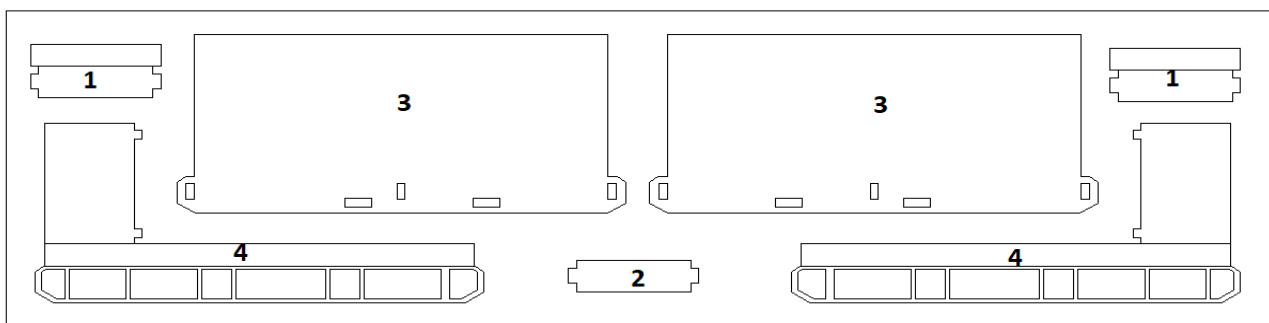

Dieser Bausatz ist nicht geeignet für Kinder und Jugendliche unter 14 Jahren !