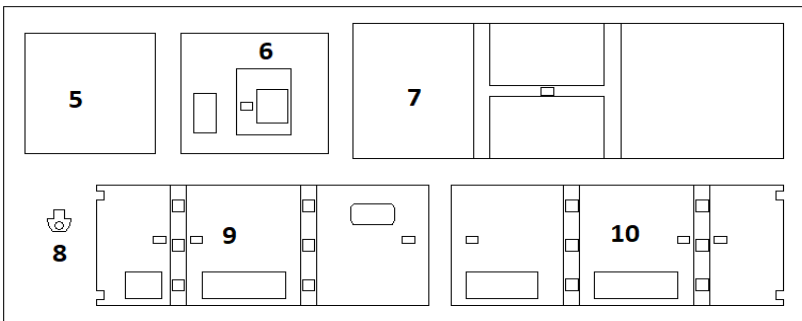

Dieser Bausatz ist nicht geeignet für Kinder und Jugendliche unter 14 Jahren !