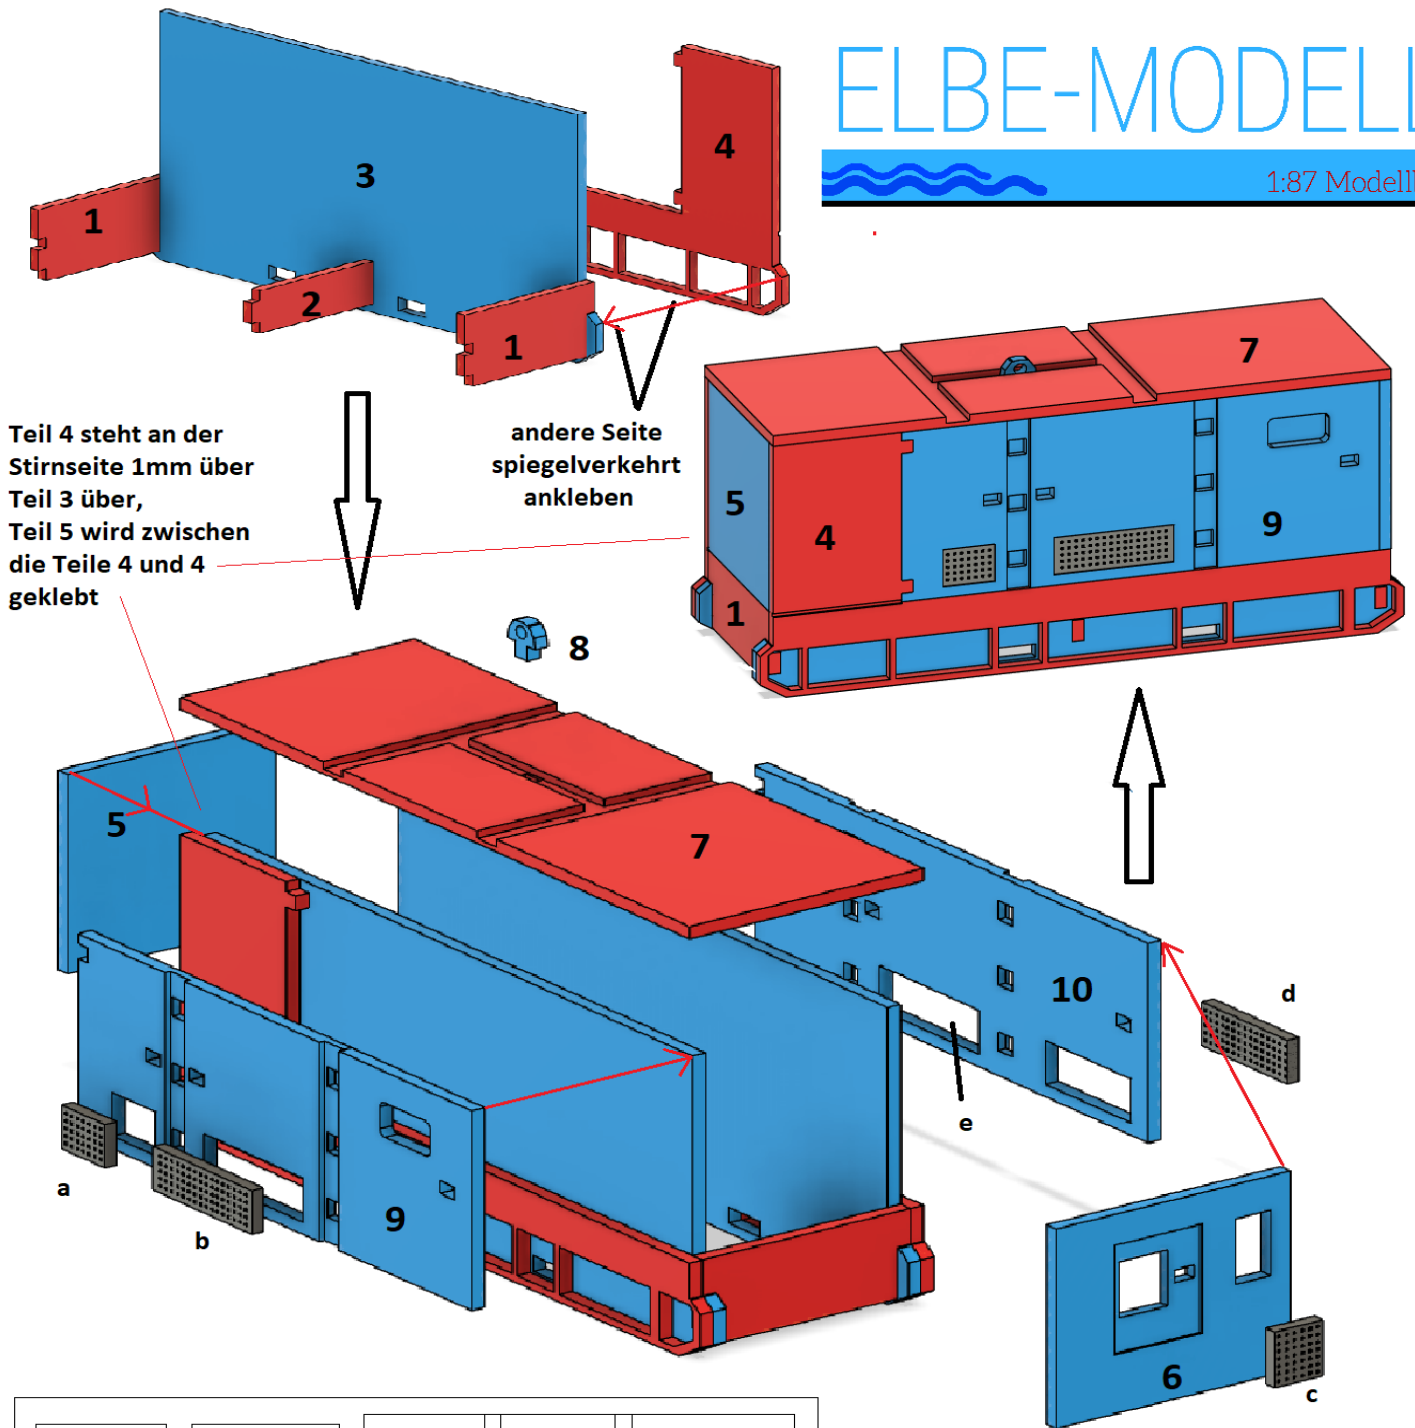

EM132 Bausatz für einen mobilen Generator

ELBE-MODELL

1:87 Modellbau

Teil 4 steht an der Stirnseite 1mm über Teil 3 über, Teil 5 wird zwischen die Teile 4 und 4 geklebt

andere Seite spiegelverkehrt ankleben