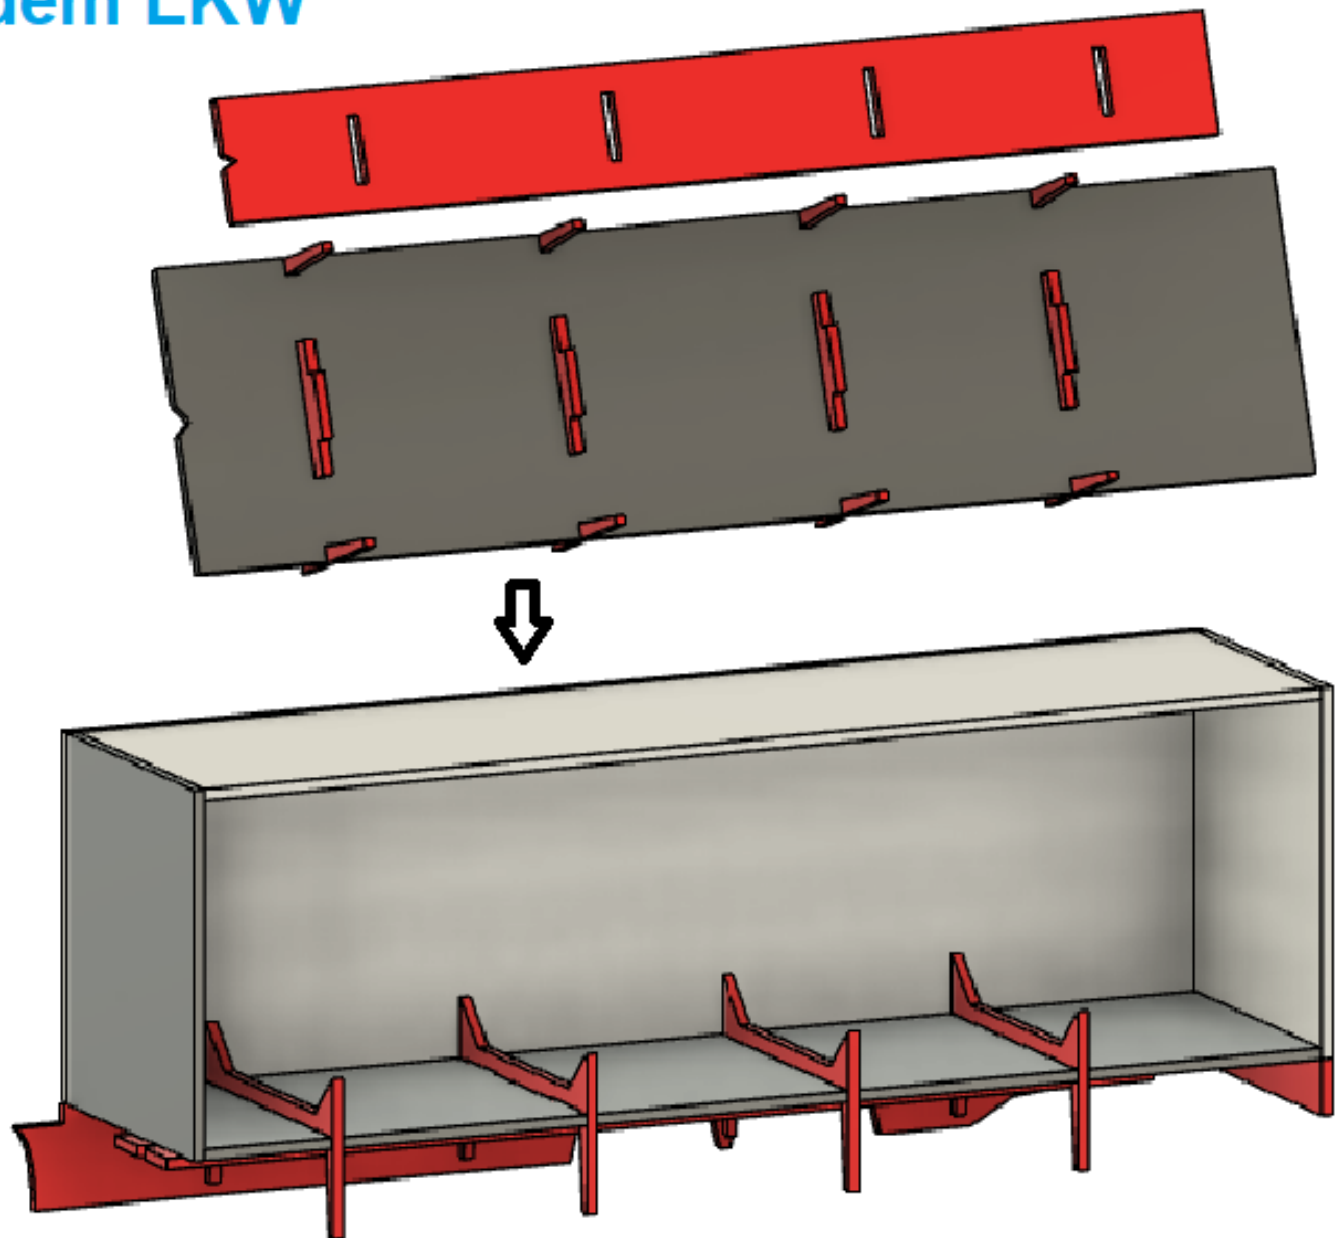

EM126 Bausatz Koffer Aufbauten Blumen Tandem LKW

**Dieser Bausatz ist
passend für Herpa
085281 und 085274**