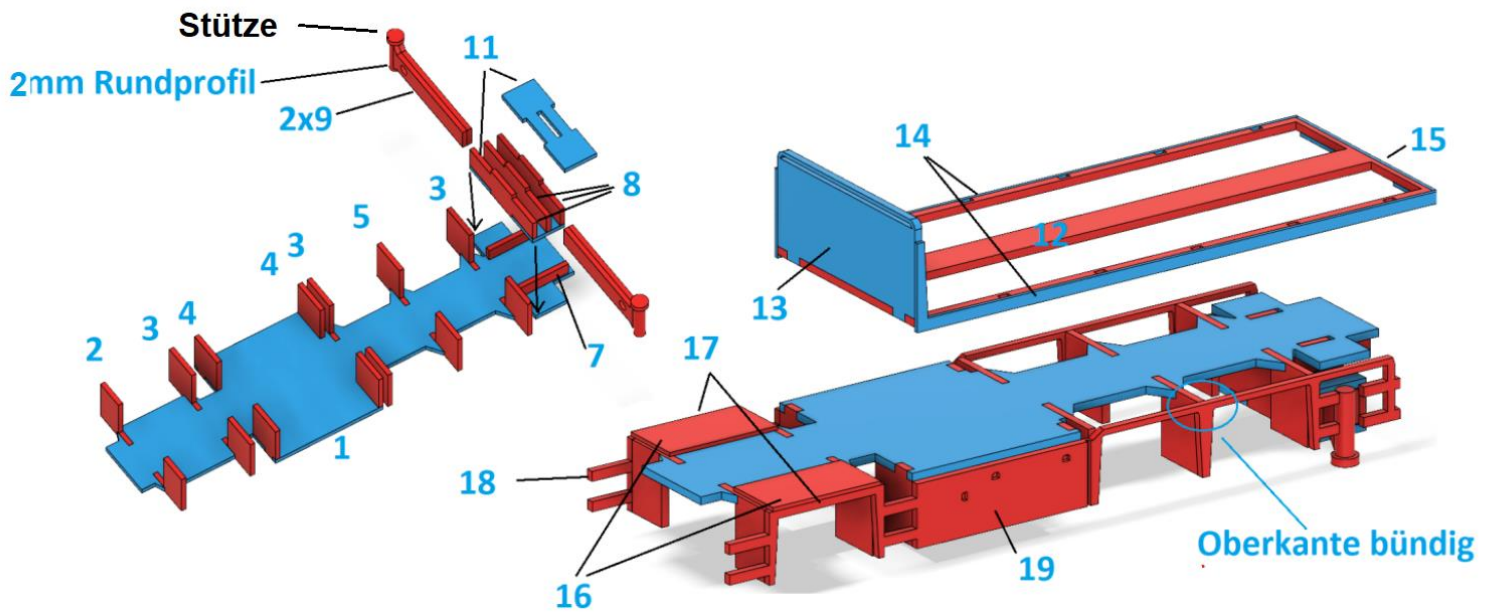

EM118 Bausatz für Pritsche und Chassis Verkleidung für 8x4 Chassis

Kontakt: info@elbe-modell.de

passend für Herpa 083768
Chassis zwischen 2. und 3.
Achse verlängern

ELBE-MODELL

1:87 Modellbau

Dieser Bausatz ist nicht geeignet für Kinder und Jugendliche unter 14 Jahren.