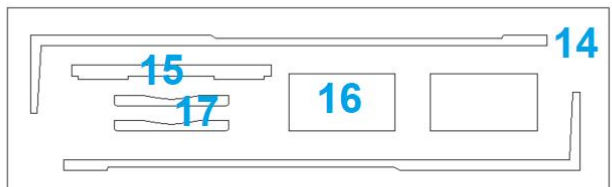

EM118 Bausatz für Pritsche und Chassis Verkleidung für 8x4 Chassis

Kontakt: info@elbe-modell.de

passend für Herpa 083768
Chassis zwischen 2. und 3.
Achse verlängern

ELBE-MODELL

1:87 Modellbau

Dieser Bausatz ist nicht geeignet für Kinder und Jugendliche unter 14 Jahren.