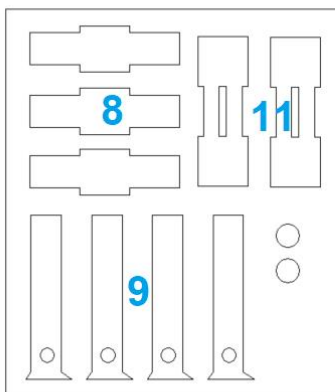

EM118 Bausatz für Pritsche und Chassis Verkleidung für 8x4 Chassis

Kontakt: info@elbe-modell.de

passend für Herpa 083768
Chassis zwischen 2. und 3.
Achse verlängern

ELBE-MODELL

1:87 Modellbau

Dieser Bausatz ist nicht geeignet für Kinder und Jugendliche unter 14 Jahren.