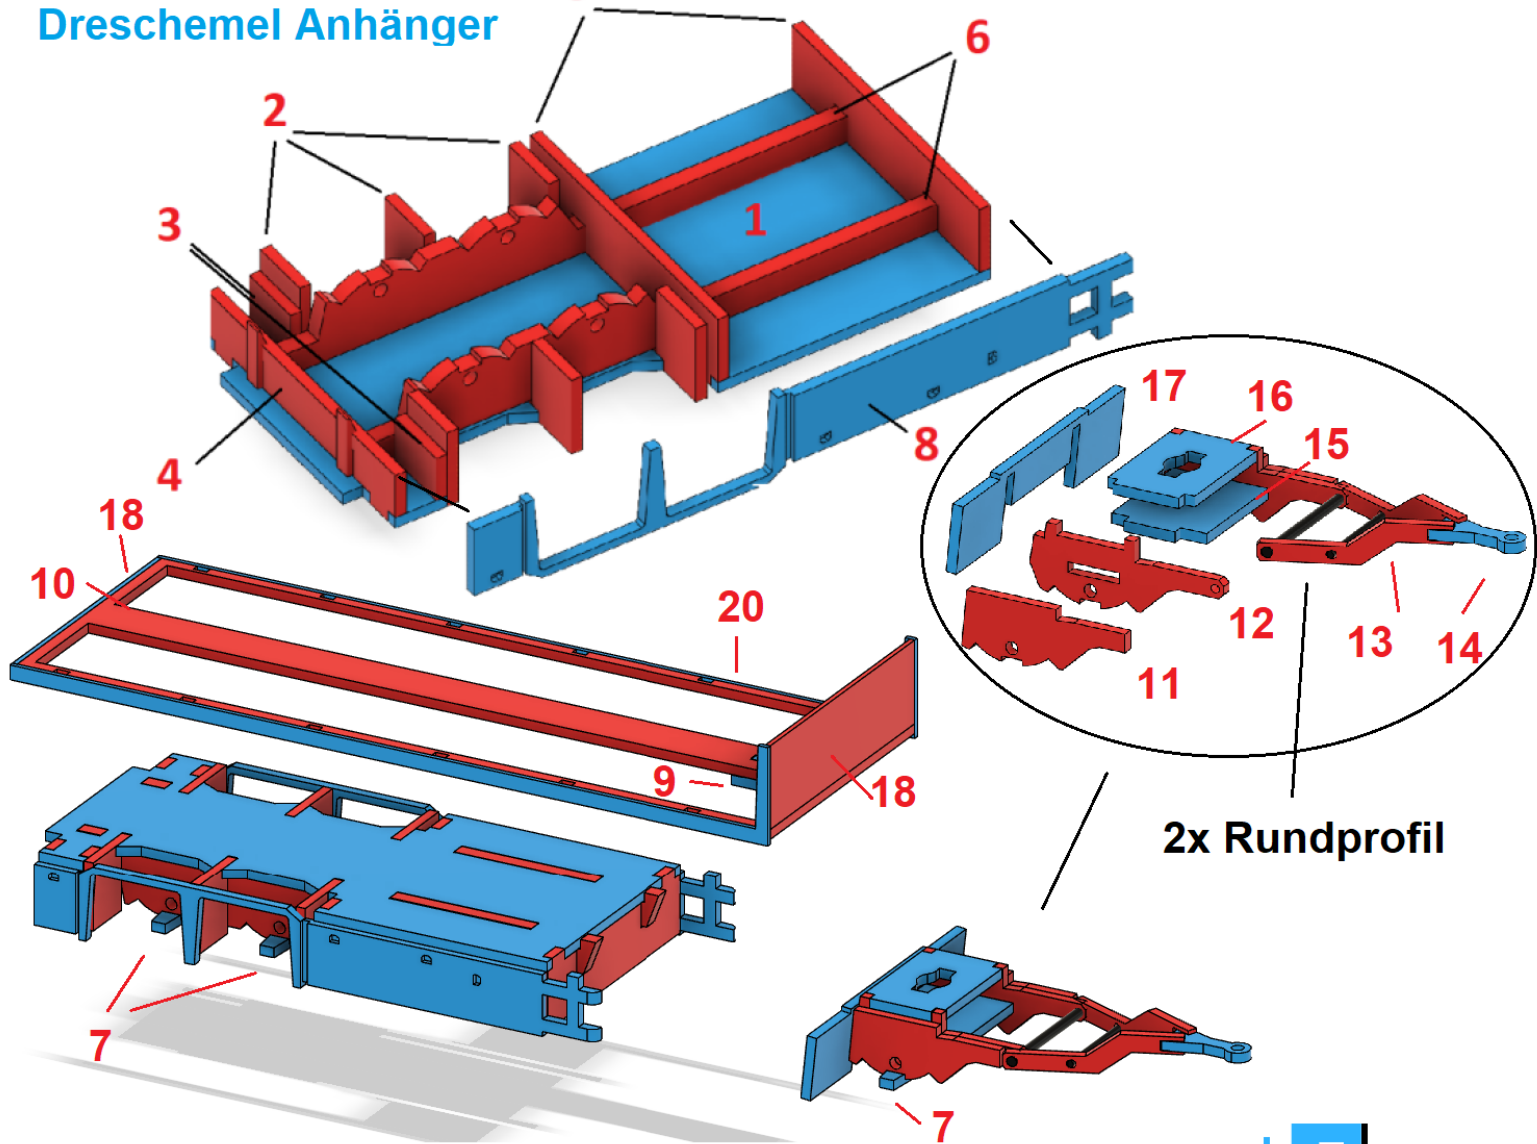

EM117 Bausatz für 3achs Dreschemel Anhänger

ELBE-MODELL

1:87 Modellbau