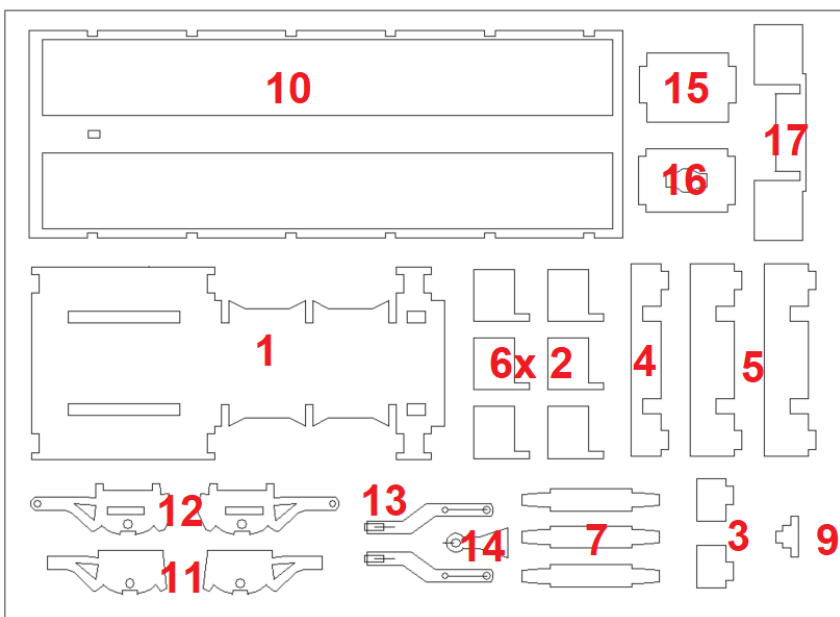

EM117 Bausatz für 3achs Dreschemel Anhänger

ELBE-MODELL

1:87 Modellbau