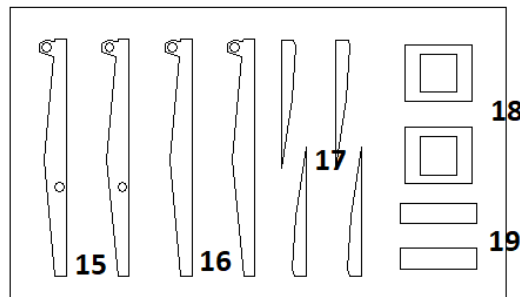

EM116 Bausatz 3-achs Tiefalder mit beweglichen Rampen

ELBE-MODELL

1:87 Modellbau

Nicht geeignet für Kinder und Jugendliche unter 14 Jahren!

Bestellung und Kontakt:
elbe-modell.de / elbe-modell@gmx.de