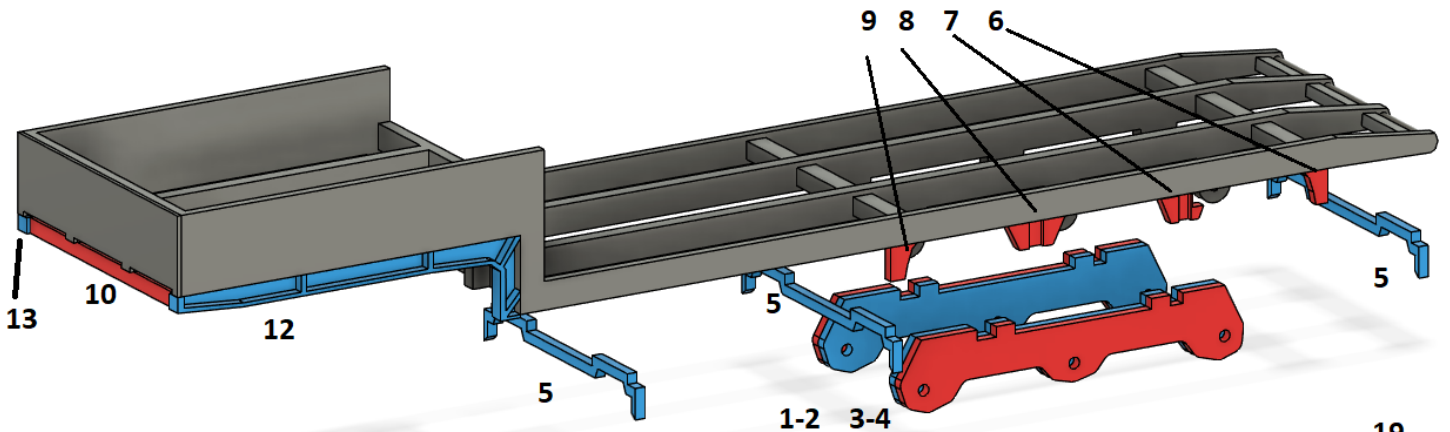

EM116 Bausatz 3-achs Tiefalder mit beweglichen Rampen

ELBE-MODELL

1:87 Modellbau

Nicht geeignet für Kinder und Jugendliche unter 14 Jahren!

Bestellung und Kontakt:
elbe-modell.de / elbe-modell@gmx.de