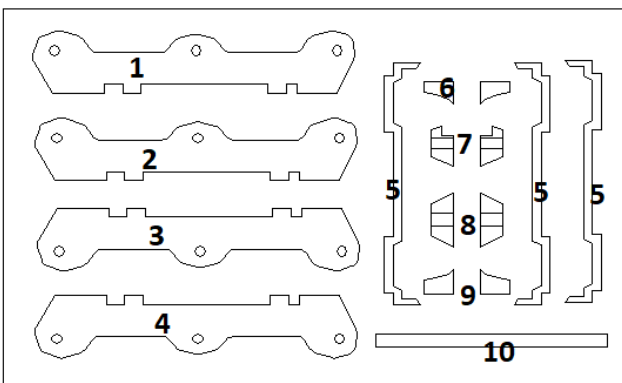

EM116 Bausatz 3-achs Tiefalder mit beweglichen Rampen

ELBE-MODELL

1:87 Modellbau

Nicht geeignet für Kinder und Jugendliche unter 14 Jahren!

Bestellung und Kontakt:
elbe-modell.de / elbe-modell@gmx.de