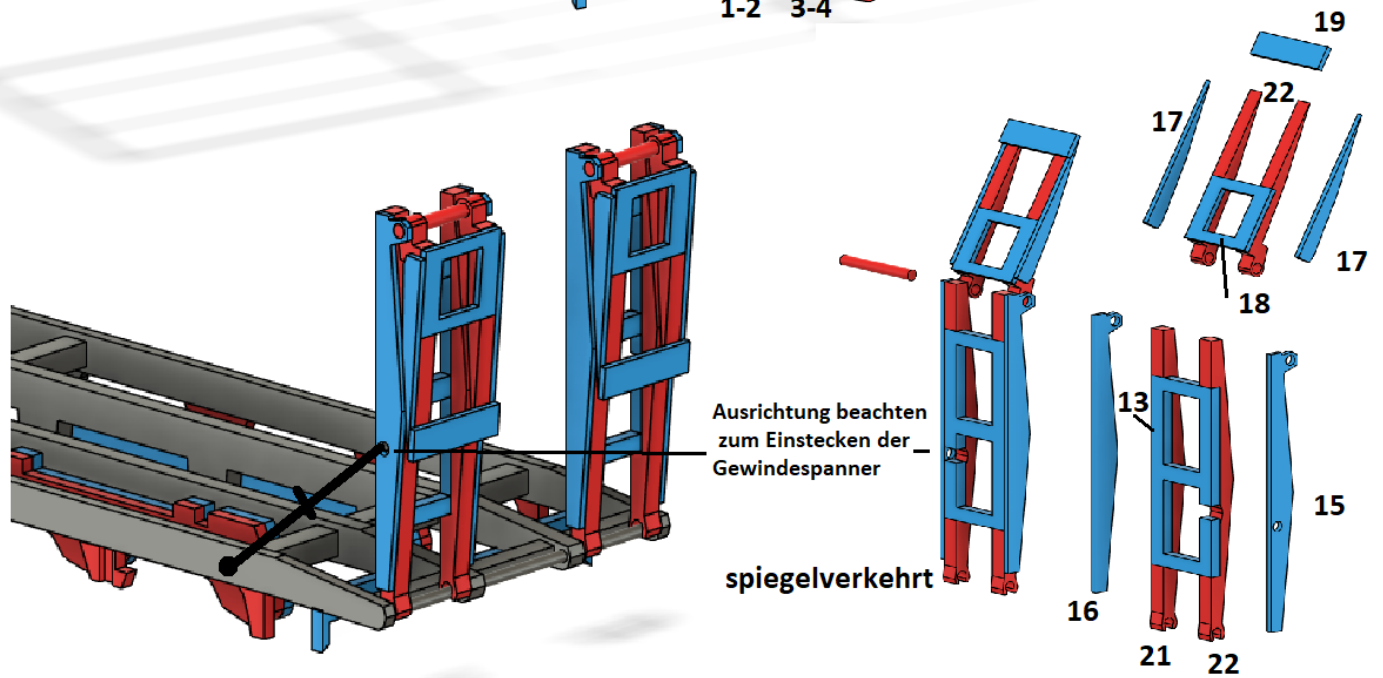

EM116 Bausatz 3-achs Tiefalder mit beweglichen Rampen

ELBE-MODELL

1:87 Modellbau

Nicht geeignet für Kinder und Jugendliche unter 14 Jahren!

Bestellung und Kontakt:
elbe-modell.de / elbe-modell@gmx.de