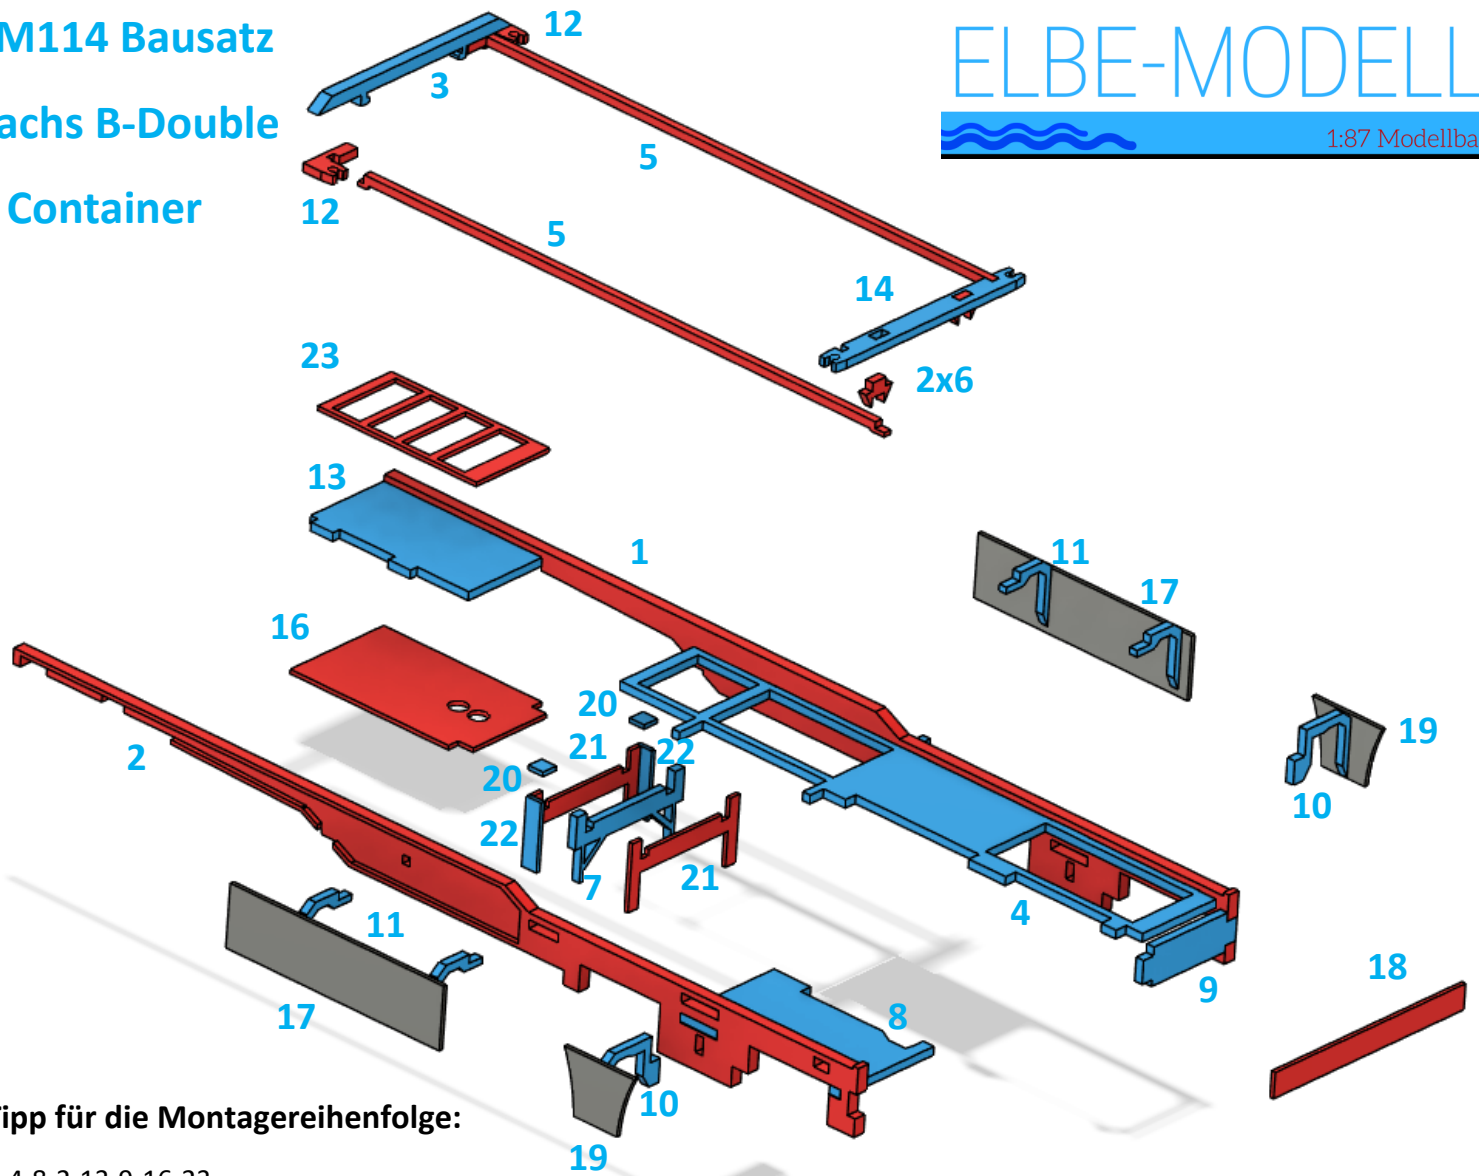

# EM114 Bausatz

## 2achs B-Double

### f. Container

#### Tipp für die Montagereihenfolge:

- 1-4-8-2-13-9-16-23
- 7-21-21-22-22-20-20
- 3-12-12-5-5-14-6-6
- 4x11-2x10-2x17-2x19

Teil 15 nach dem Lackieren von vorne zwischen die Teile 8 und 4 einschieben und Sattelplatte von oben aufsetzen