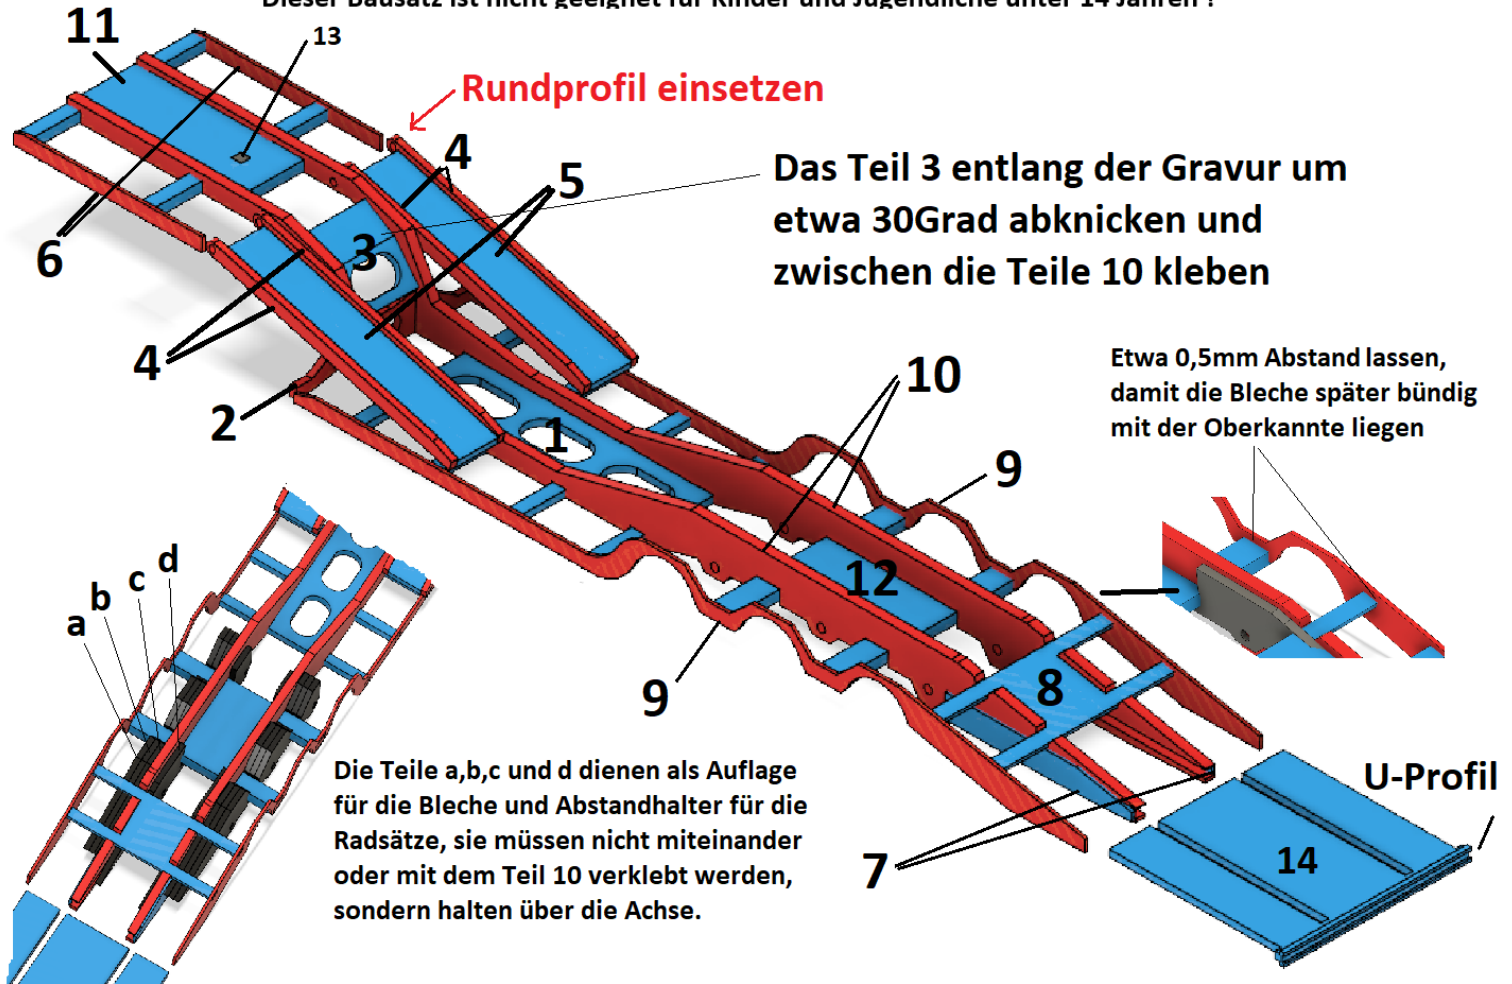

EM109 Bausatz für einen LKW Transport Auflieger

Dieser Bausatz ist nicht geeignet für Kinder und Jugendliche unter 14 Jahren !

Die beiliegenden Bleche können entlang der Schnittkanten voneinander gelöst, entlang der Gravuren vorgebogen und dann auf das Modell aufgeklebt werden.