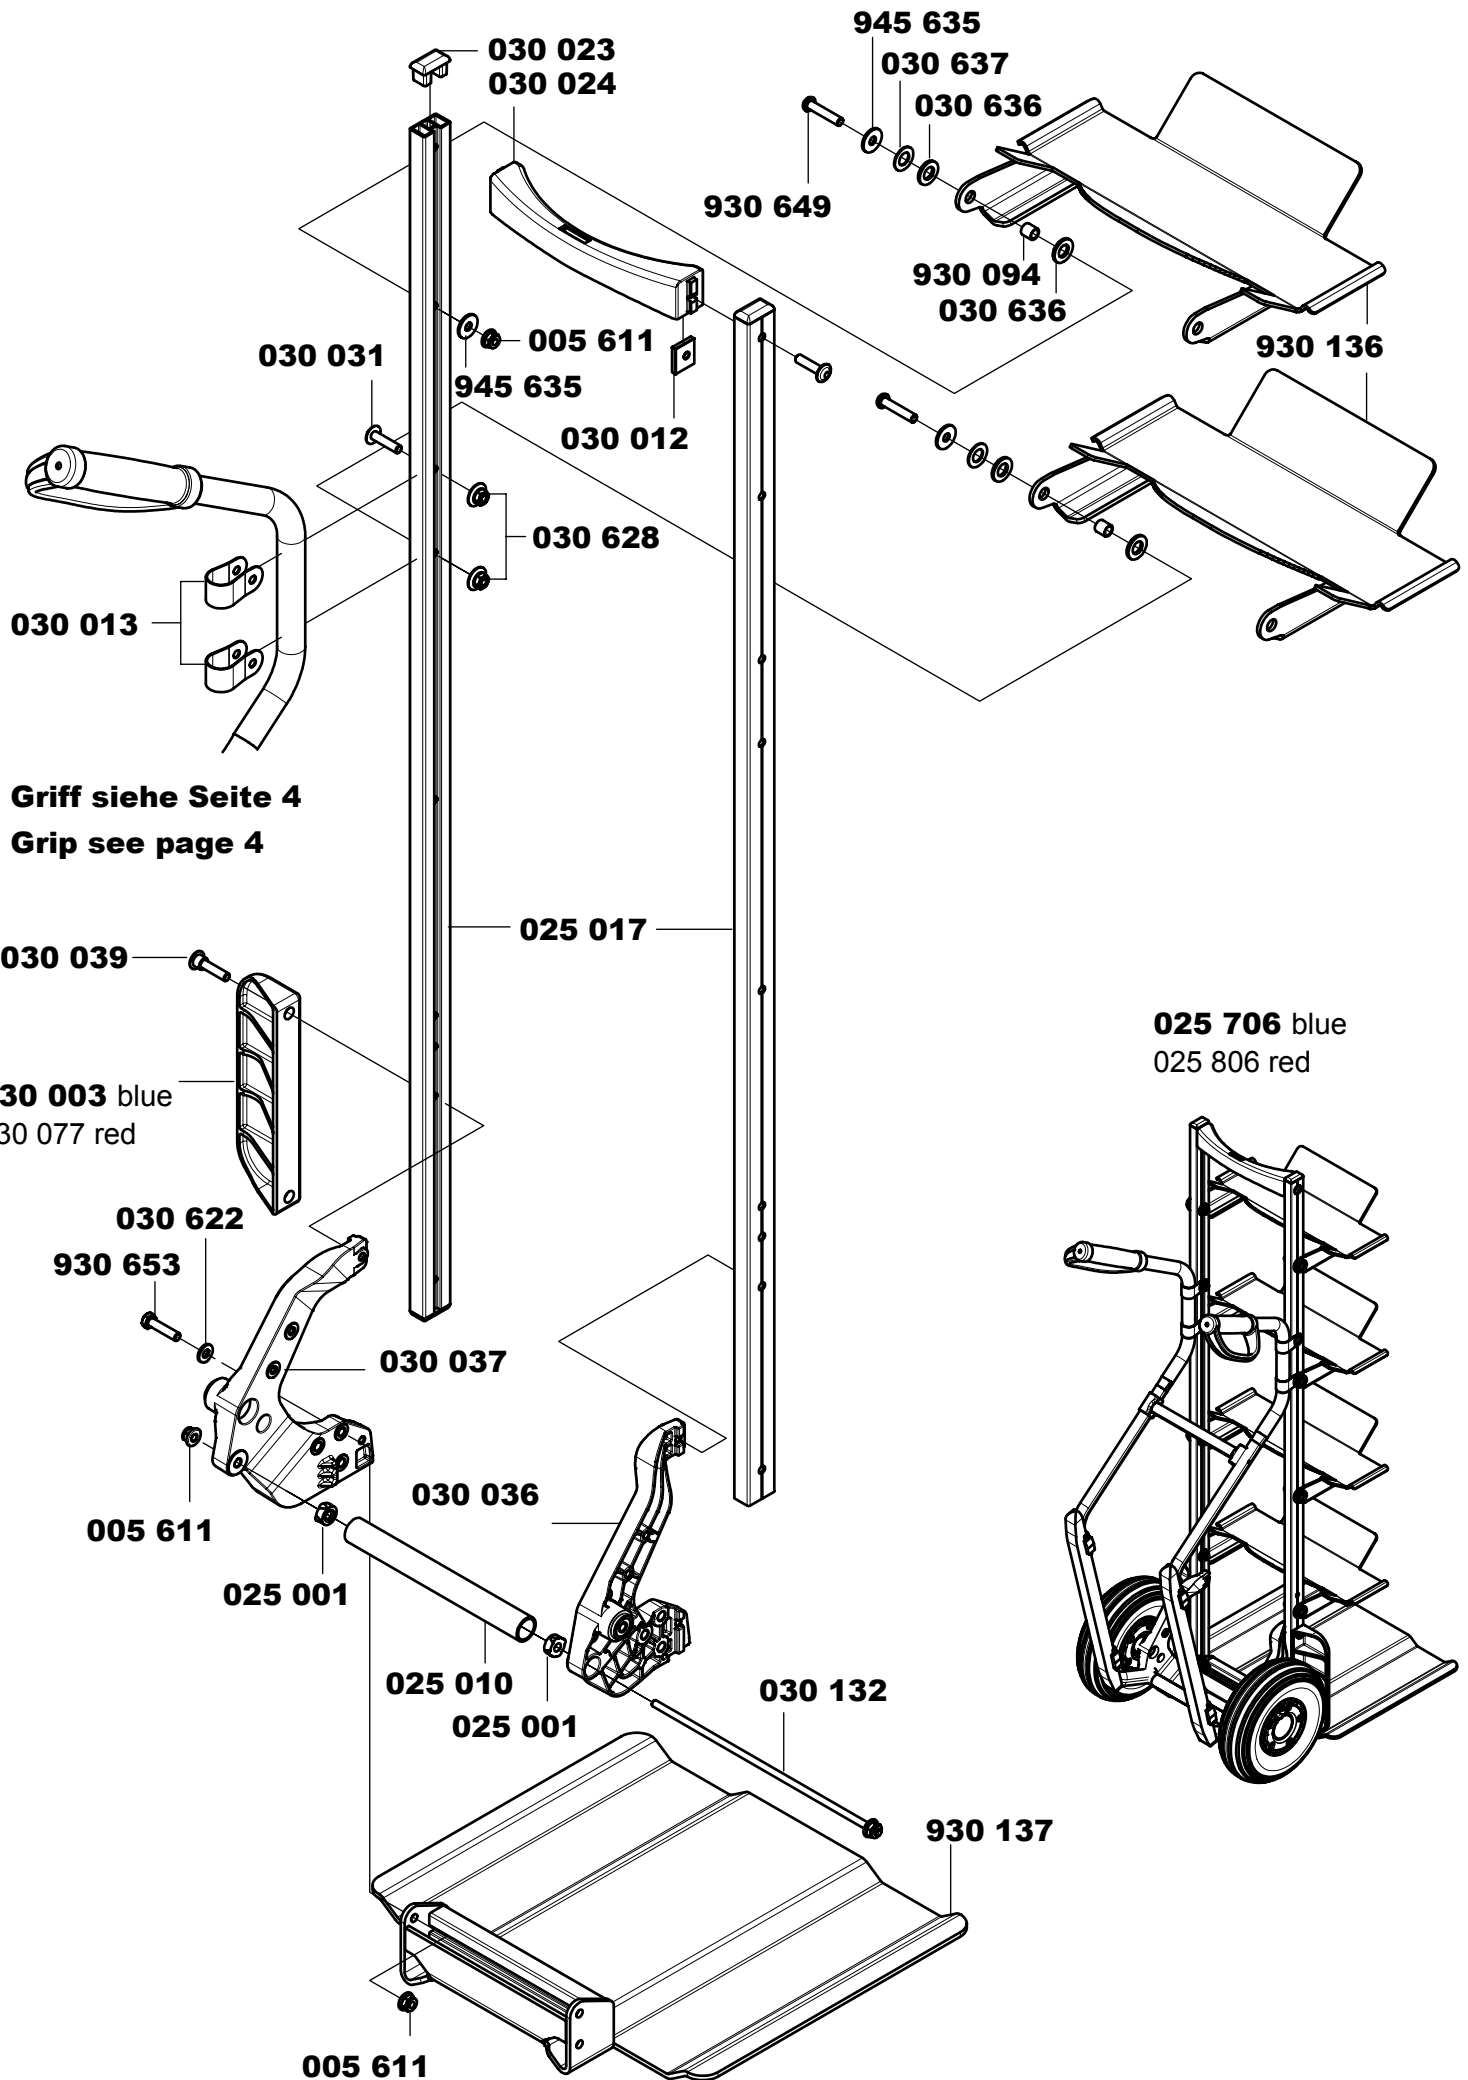

025 704 blue

025 705 blue

025 804 red

025 805 red

**Schaufelbefestigung fixiert
fixed toeplate - attachment**

**Schaufelbefestigung klappbar
hinged toeplate - attachment**

Griff siehe Seite 4
Grip see page 4