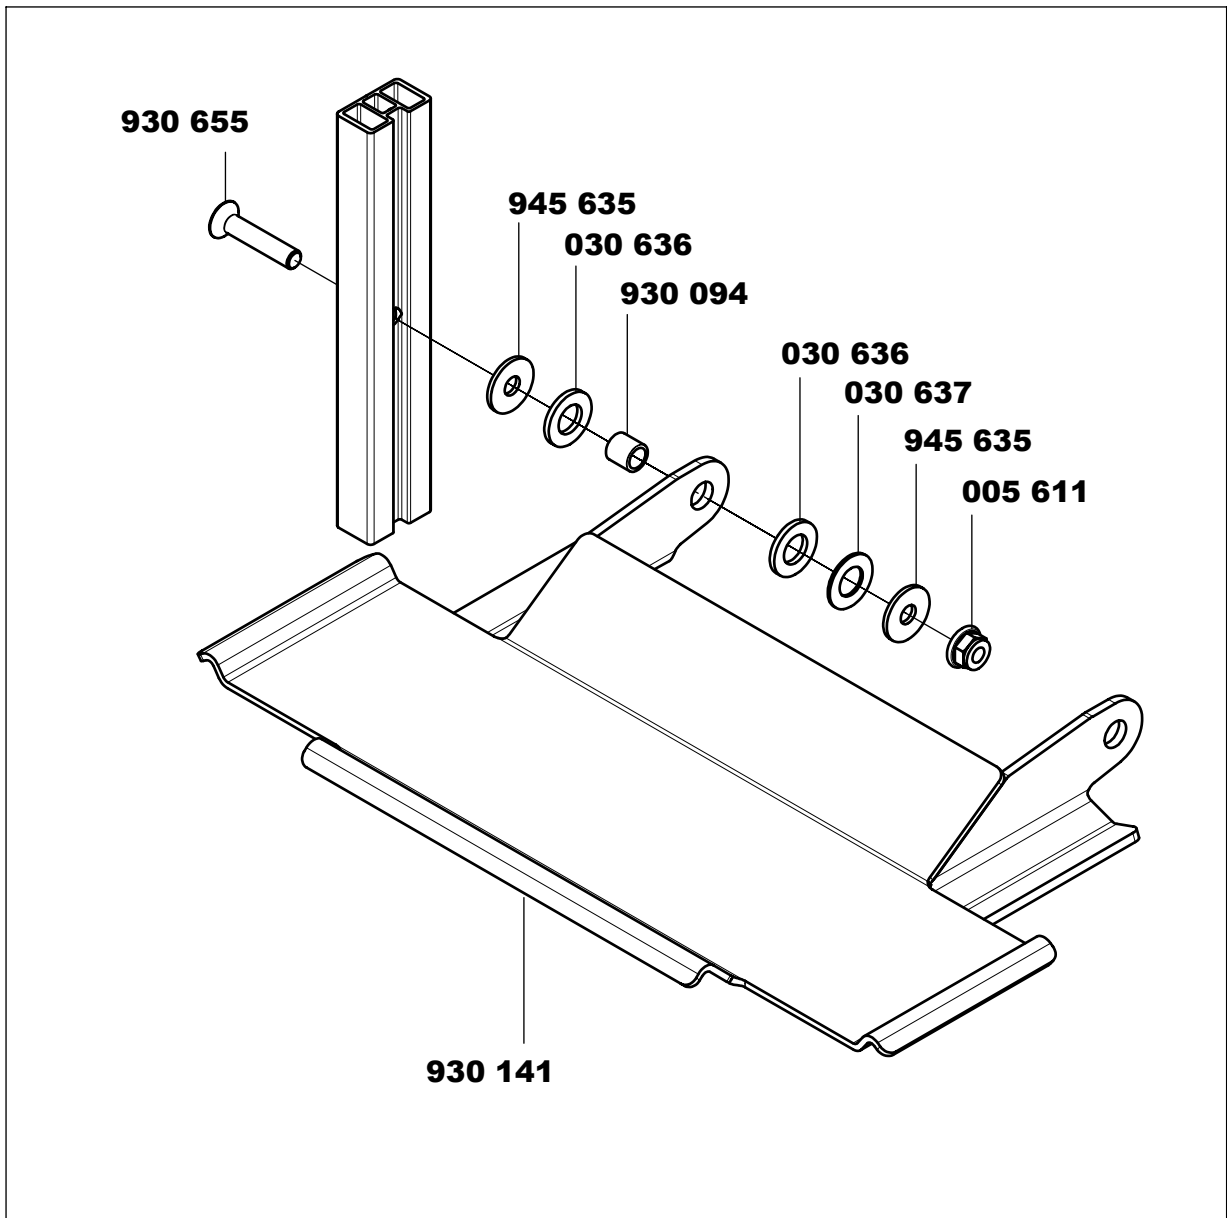

025 704 blue

025 705 blue

025 804 red

025 805 red

**Schaufelbefestigung fixiert
fixed toeplate - attachment**

**Schaufelbefestigung klappbar
hinged toeplate - attachment**

Griff siehe Seite 4
Grip see page 4