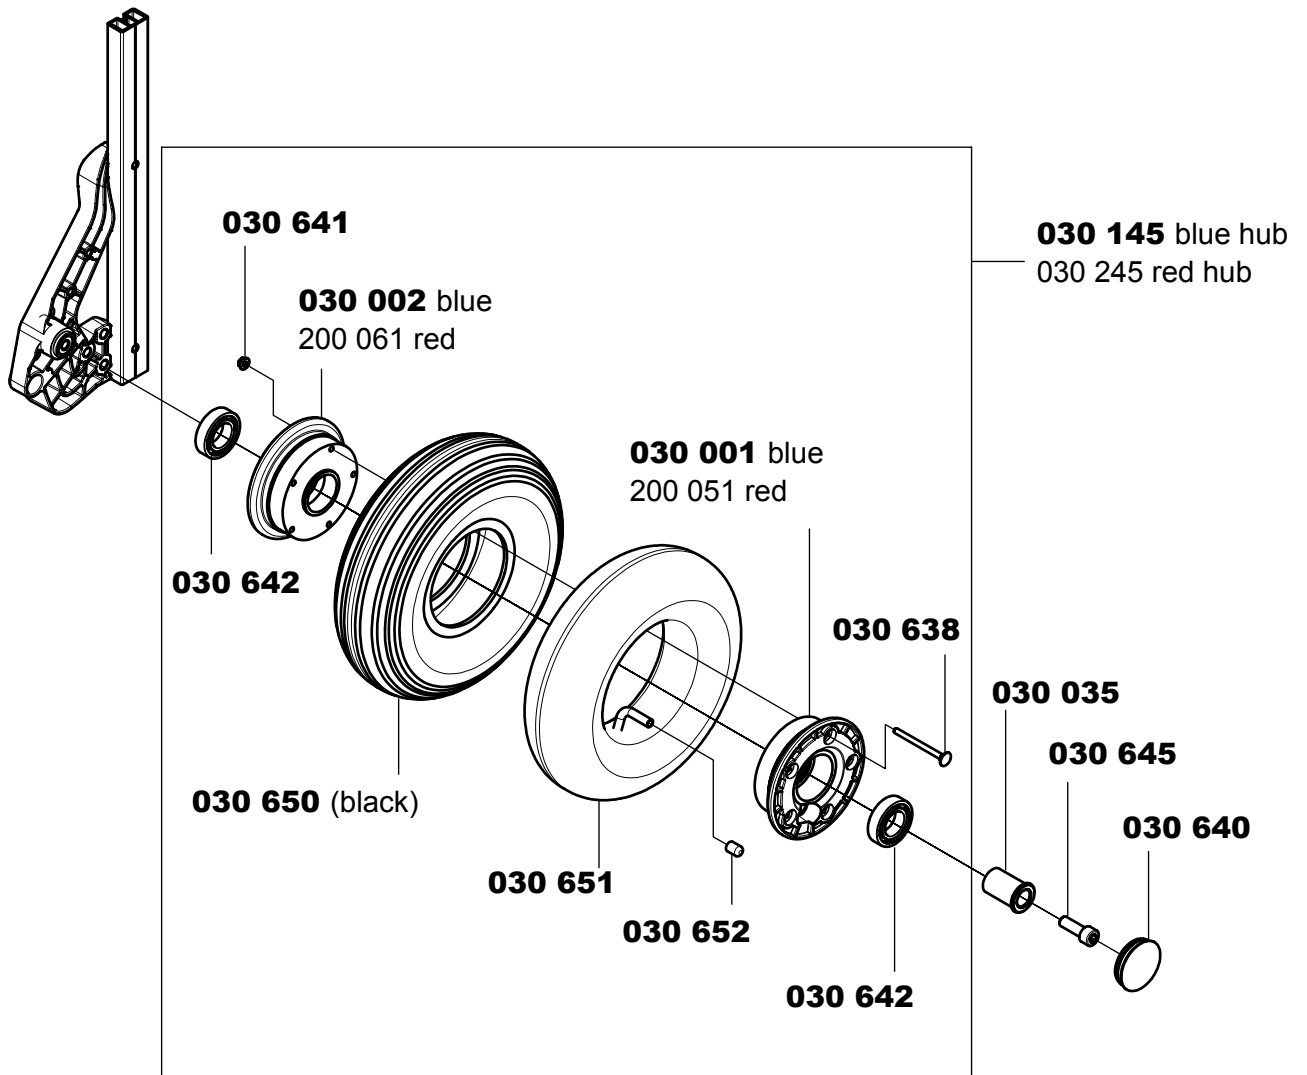

025 704 blue

025 705 blue

025 804 red

025 805 red

**Schaufelbefestigung fixiert
fixed toeplate - attachment**

**Schaufelbefestigung klappbar
hinged toeplate - attachment**

Griff siehe Seite 4
Grip see page 4