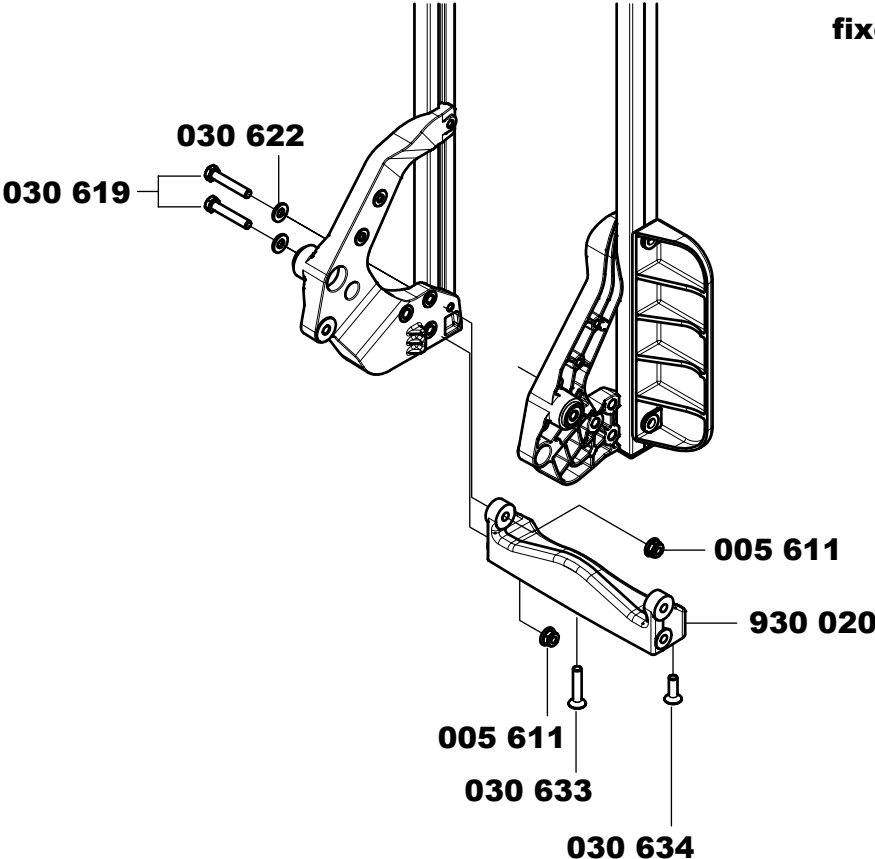

025 704 blue

025 705 blue

025 804 red

025 805 red

**Schaufelbefestigung fixiert
fixed toeplate - attachment**

**Schaufelbefestigung klappbar
hinged toeplate - attachment**

Griff siehe Seite 4
Grip see page 4