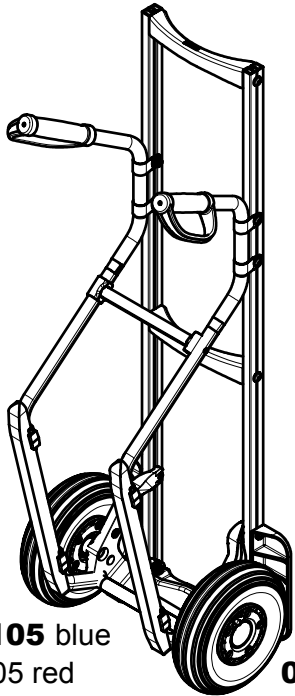

025 702 blue
025 703 blue
025 802 red
025 803 red

025 105 blue
025 205 red

025 106 blue
025 206 red

030 087 blue
030 090 red

025 101

025 102

030 013

025 601

025 008 blue
025 021 red

025 007 blue
025 020 red

025 006 blue
025 019 red

005 611

030 003 blue
030 077 red

030 037

025 001

025 010

025 001

030 036

030 132

025 009

030 024

030 023

030 031

030 012

030 031

030 628

025 009

030 024

030 039