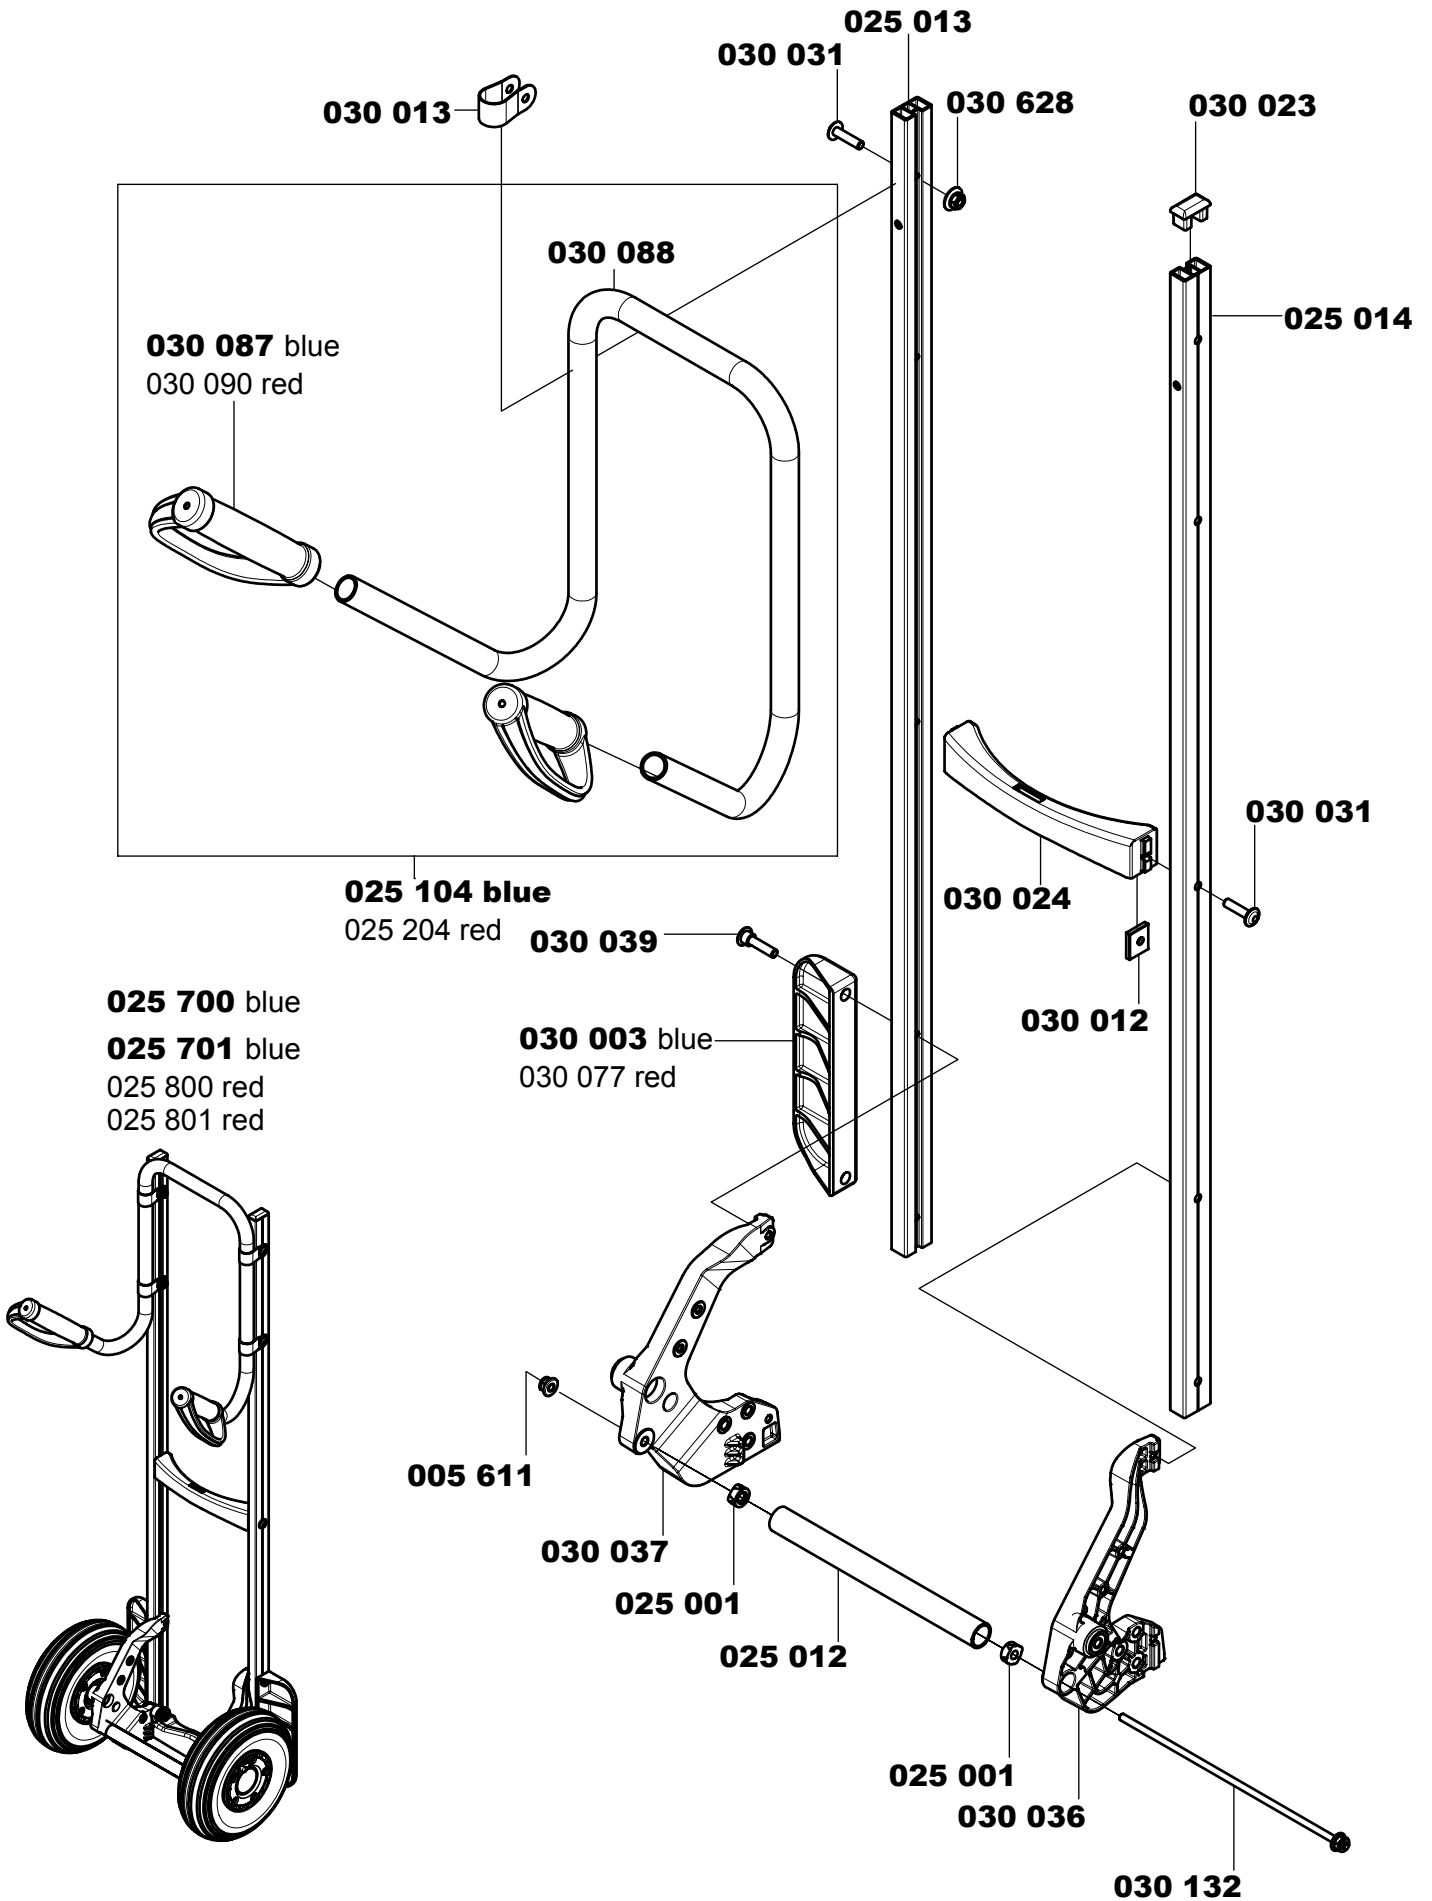

Tel: 0043(0)7239-51010
Fax: 0040(0)7239-51010 14
e-mail: office@sano.at
Internet: www.sano.at

issued: 5/2008 - subject to updates
Stand: 5/2008 – Änderungen vorbehalten

€

CONTENTS

INHALT

Pistolgrips	4	Pistolengriffe
Pistolgrips/Stairgliders	5	Pistolengriffe/Gleitkufen
Loopgrip	6	Runder Griffbügel
Toeplate attachment	7	Schaufelbefestigung
Pneumatic tyres	8	Luftreifen
Waterbottletruck pistolgrips	9	Wasserflaschenkarre-Pistolengriff
Waterbottletruck-pistolgrips /stairgliders	10	Wasserflaschenkarre-Pistolengriff/Gleitkufen
Additional tray	11	Extra Flaschenträger hinten
Waterbottletruck - loopgrip	12	Wasserflaschenkarre - Runder Griffbügel
Spareparts Lists	13	Ersatzteilliste