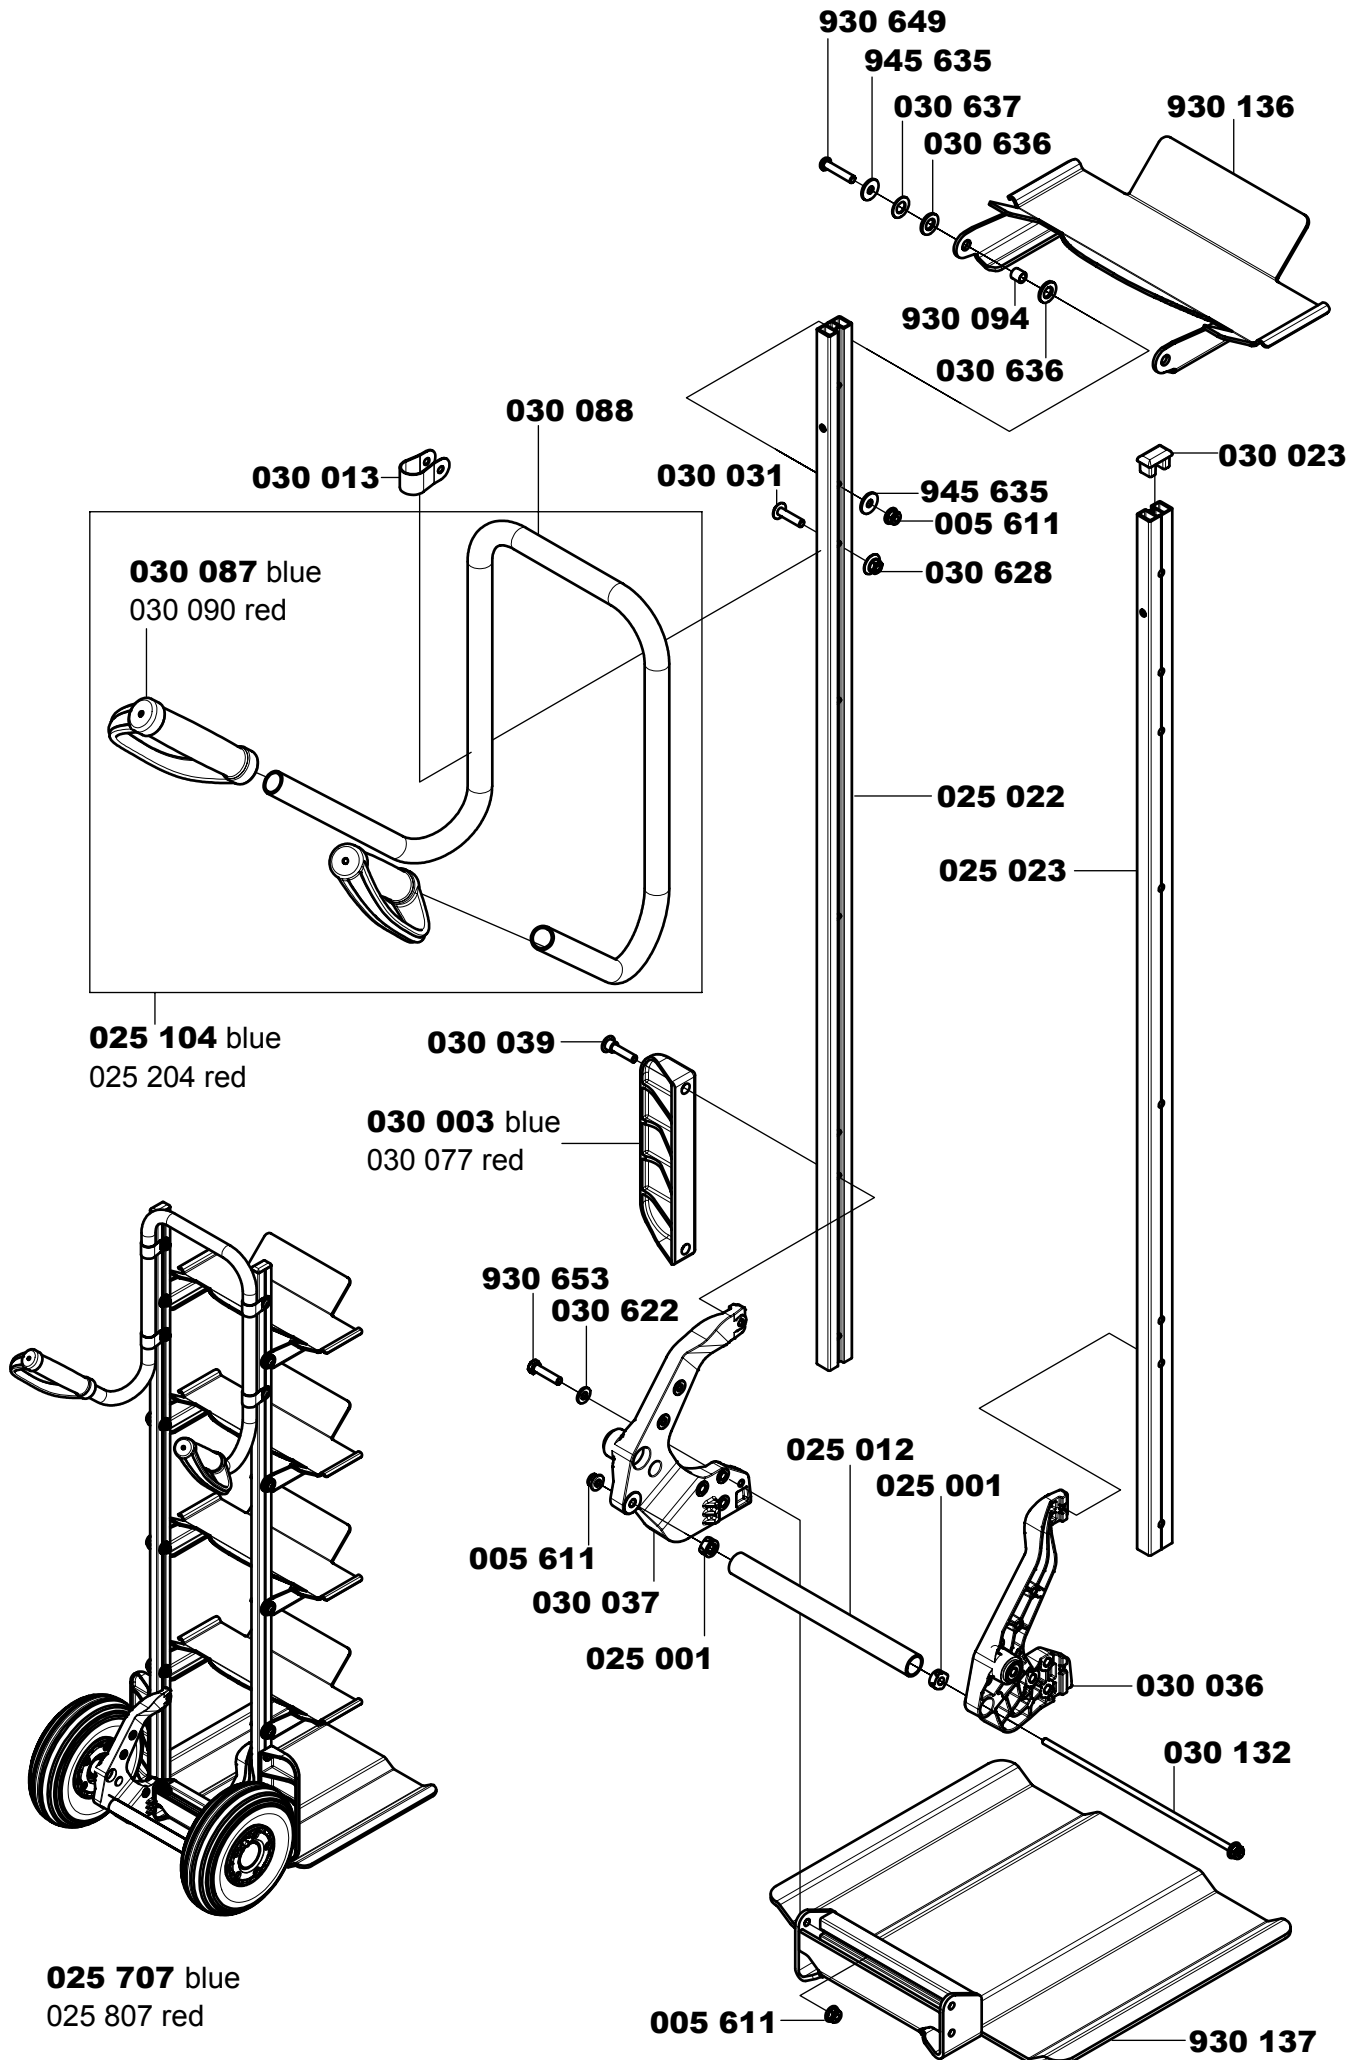

025 704 blue

025 705 blue

025 804 red

025 805 red

**Schaufelbefestigung fixiert
fixed toeplate - attachment**

**Schaufelbefestigung klappbar
hinged toeplate - attachment**

Griff siehe Seite 4
Grip see page 4