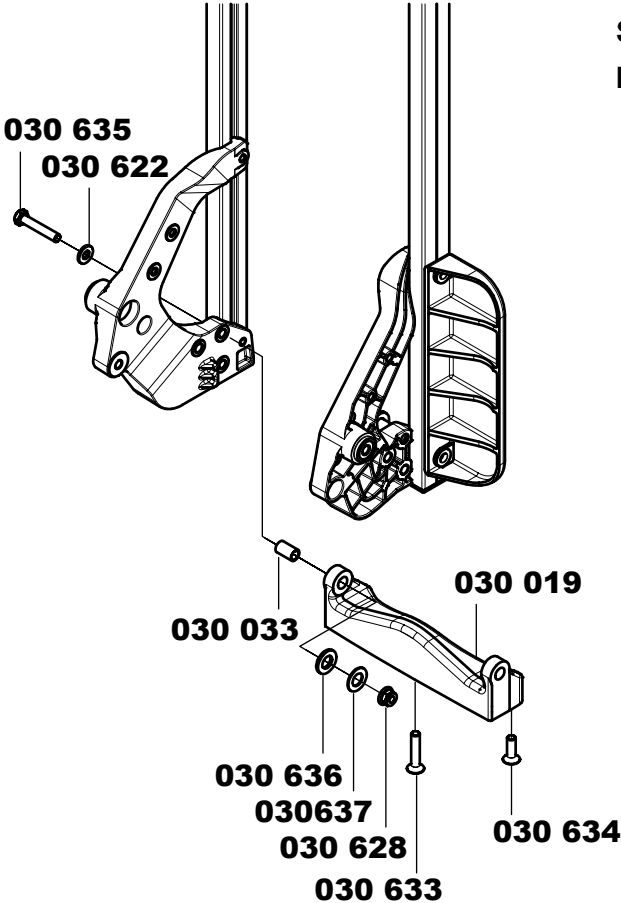

025 704 blue

025 705 blue

025 804 red

025 805 red

**Schaufelbefestigung fixiert
fixed toeplate - attachment**

**Schaufelbefestigung klappbar
hinged toeplate - attachment**

Griff siehe Seite 4
Grip see page 4