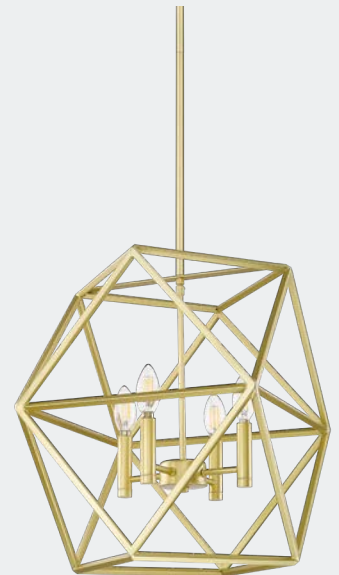

A

B

C

Chandeliers | Pendants | Island Lights

Model	Description	Finish	Base Type	Dimensions (HxW)
A	7-70532 Kosi 10-Bulb Island Pendant	Matte Black	10 x E12	7.875" x 35.375"
B	7-70142 Kaleesi Spiral Braid Cage Chandelier	Matte Black/Brushed Nickel	5 x E12	24.50" x 20.75"
C	7-70535 Kosi 10-Bulb Island Pendant	Champagne Gold	10 x E12	7.875" x 35.375"

7-70031
Pixi 1-Light
Glass Pendant
pg. 19

UNIQUE SHADES

Vivio Lighting pendants come in a variety of styles, shapes, and colors. The double shade fixtures like the Salerno pendant allow for customizable options to truly personalize your lighting experience.

7-70256
Salerno 1-Light Metal
Mesh Cylinder Pendant
pg. 22

Chandeliers | Pendants

	Model	Description	Finish	Base Type	Dimensions (HxW)
A	7-70010	Kata 6-Light Cage Pendant	Matte Black	6 x E26	15.50" x 25.50"
B	7-70022	Elza 6-Light Cage Pendant	Matte Black	6 x E26	28" x 25.50"
C	7-70130	Astra 1-Light Triangle Pendant	Matte Black	1 x E26	12.25" x 8.5"
D	7-70013	Vega 1-Light Cage Pendant	Matte Black	1 x E26	12.75" x 12"
E	7-70016	Vega 4-Light Pendant	Matte Black	4 x E12	23.50" x 19.50"

A

B

C

D

E

F

Chandeliers | Pendants

	Model	Description	Finish	Base Type	Dimensions (HxW)
A	7-70367	Gomez 1-Light Geometric Triangle Pendant	Matte Black	1 x E26	18" x 12"
B	7-70361	Solano 4-Light Geometric Pendant	Matte Black	4 x E12	17.25" x 20"
C	7-70370	Gomez 1-Light Geometric Triangle Pendant	Champagne Gold	1 x E26	18" x 12"
D	7-70364	Solano 4-Light Geometric Pendant	Champagne Gold	4 x E12	17.25" x 20"
E	7-70373	Gomez 4-Light Geometric Triangle Pendant	Matte Black	4 x E12	31" x 20"
F	7-70376	Gomez 4-Light Geometric Triangle Pendant	Champagne Gold	4 x E12	31" x 20"