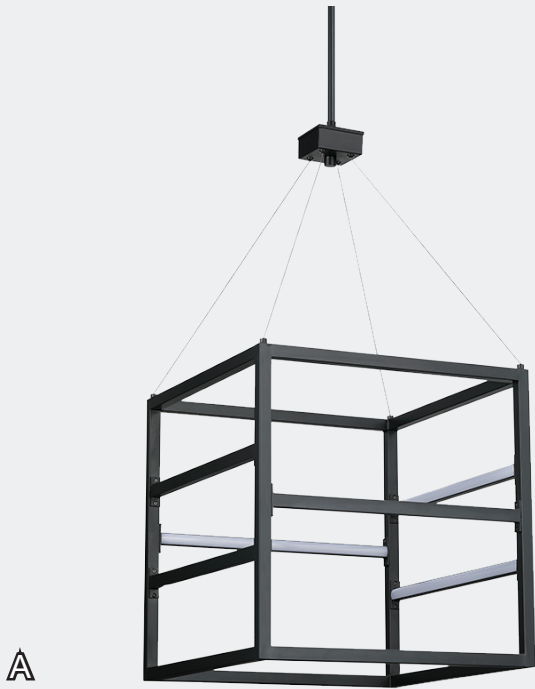

A

B

C

Chandeliers | Pendants

	Model	Description	Finish	Base Type	Dimensions (HxW)
A	7-70262	Florence 1-Light Metal and Mesh Globe Pendant	Brushed Nickel	1 x E26	13.3" x 14"
B	7-70259	Parma 1-Light Metal Mesh Globe Pendant	Brushed Nickel	1 x E26	12.6" x 12"
C	7-70256	Salerno 1-Light Metal Mesh Cylinder Pendant	Matte Black	1 x E26	12" x 8"