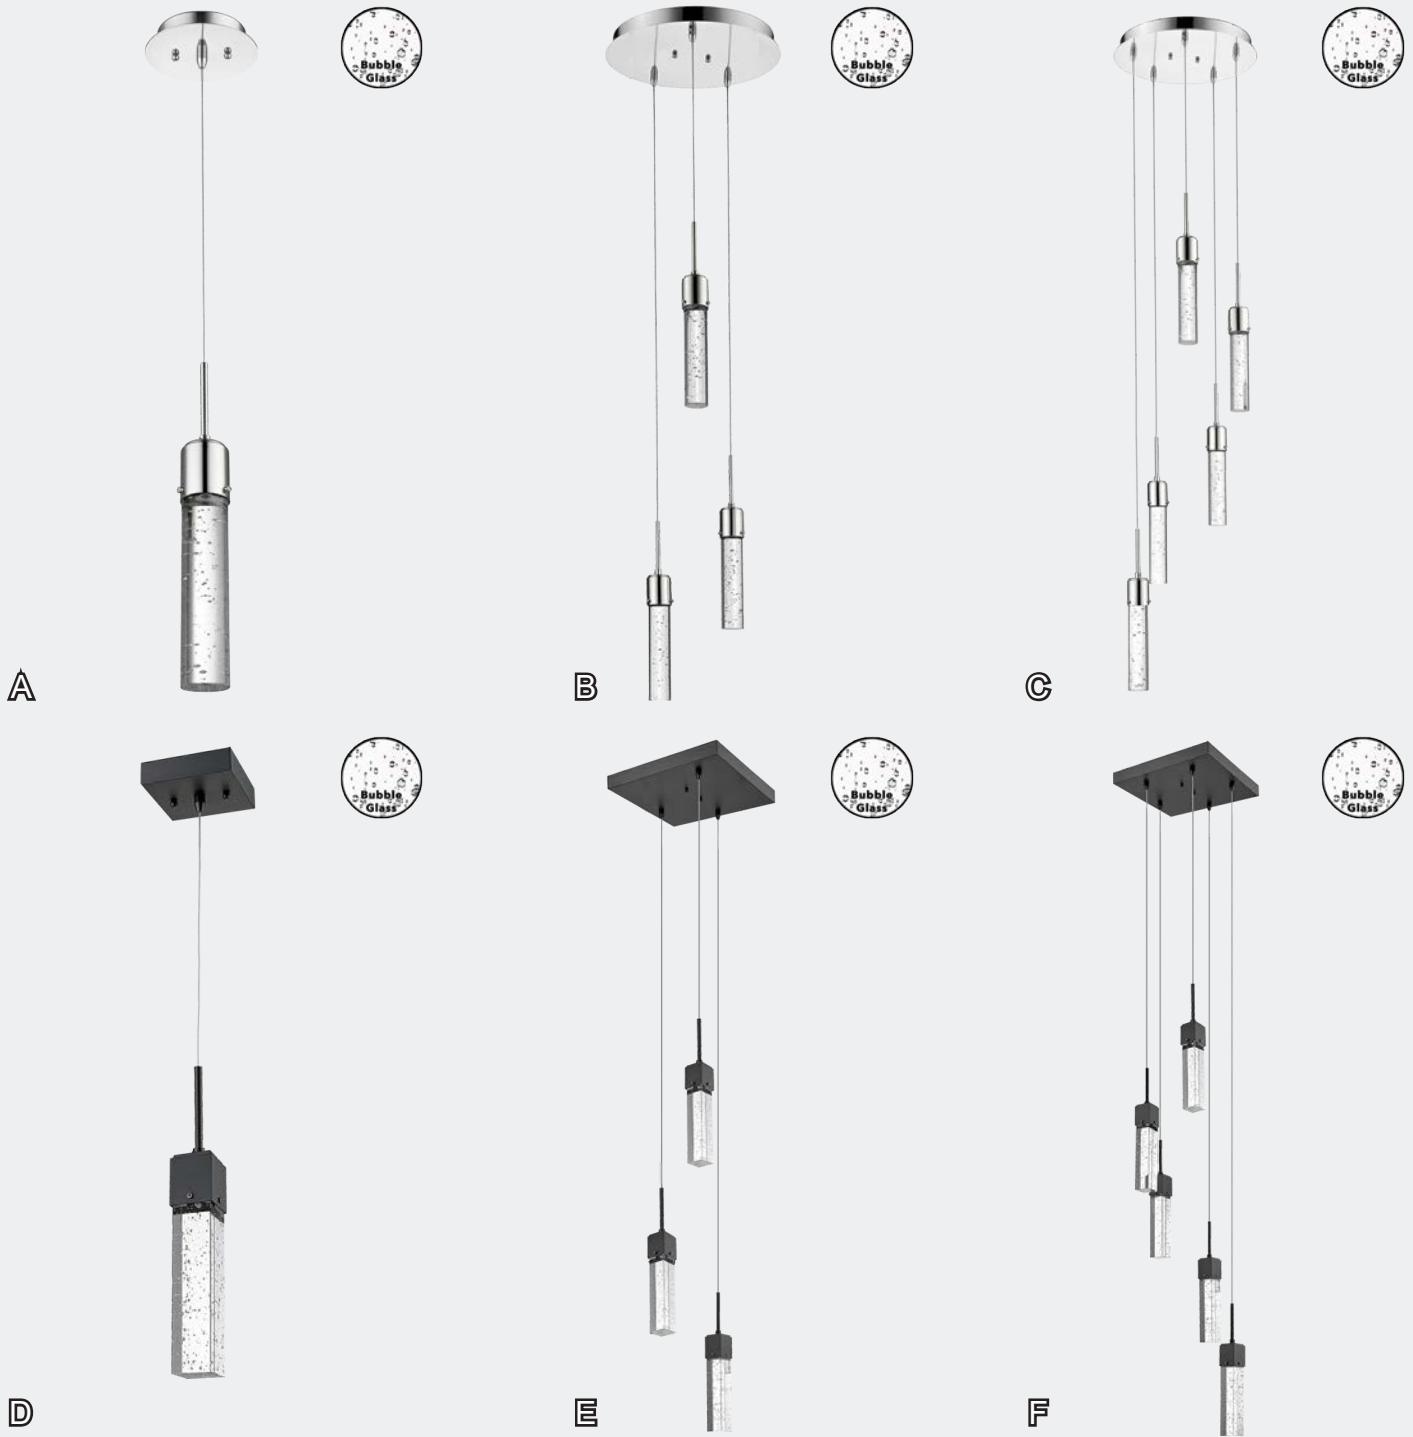

A

B

C

D

E

F

Chandeliers | Pendants

	Model	Description	Finish	Base Type	Dimensions (HxW)
A	7-70367	Gomez 1-Light Geometric Triangle Pendant	Matte Black	1 x E26	18" x 12"
B	7-70361	Solano 4-Light Geometric Pendant	Matte Black	4 x E12	17.25" x 20"
C	7-70370	Gomez 1-Light Geometric Triangle Pendant	Champagne Gold	1 x E26	18" x 12"
D	7-70364	Solano 4-Light Geometric Pendant	Champagne Gold	4 x E12	17.25" x 20"
E	7-70373	Gomez 4-Light Geometric Triangle Pendant	Matte Black	4 x E12	31" x 20"
F	7-70376	Gomez 4-Light Geometric Triangle Pendant	Champagne Gold	4 x E12	31" x 20"