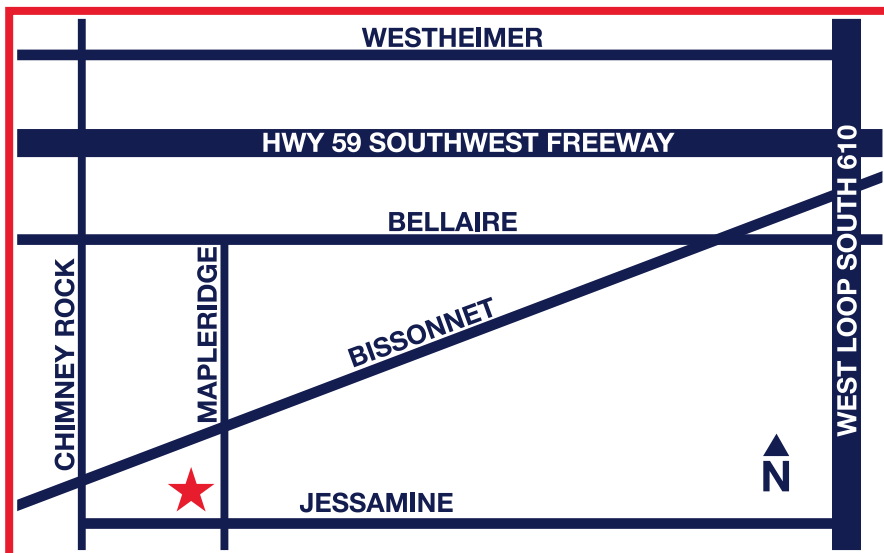

# Your source for *Quality,* *Full Color, Digitally* *Printed Banners*

7106 Mapleridge  
Houston, Texas 77081  
713.661.9222  
713.661.7022  
1.800.344.3524

[office@kronbergflags.com](mailto:office@kronbergflags.com)  
[KronbergsFlagsAndFlagpoles.com](http://KronbergsFlagsAndFlagpoles.com)