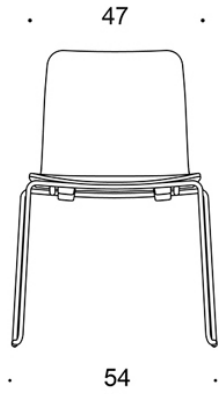

**FABRIC CONSUMPTION:**

**Seat:** 0.5 m / 2 pcs

**Seat and backrest:** 0.85 m / 2 pcs

**Fully upholstered:** 0.9 m

---

**STACKABILITY:**

377D trolley max 12 pcs

Floor max 10 pcs

---

**CARBON FOOTPRINT:**

**Sola 377D:** 6.9 kg CO<sub>2</sub>e

**Sola 377DBC:** 8.1 kg CO<sub>2</sub>e

**Sola 377DC:** 7.8 kg CO<sub>2</sub>e

**Sola 377DD:** 10.2 kg CO<sub>2</sub>e

**Sola 378D:** 7.9 kg CO<sub>2</sub>e

**Sola 378DBC:** 11.5 kg CO<sub>2</sub>e

**Sola 378DC:** 9.2 kg CO<sub>2</sub>e

**Sola 378DD:** 10.9 kg CO<sub>2</sub>e

Dimensional drawing:

377D (DC/DBC/DD)

378D (DC/DBC/DD)