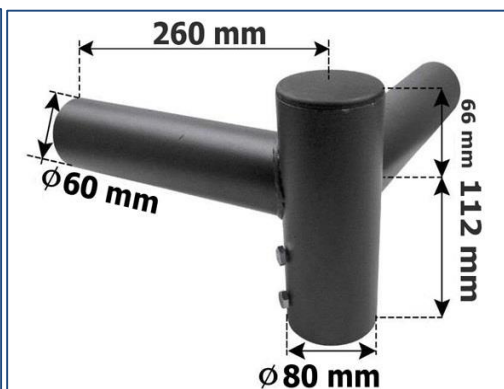

Spécifications techniques

Matériau

Aluminium

Taille

Côté mât 80mm
Côté lampe 60mm

Certification

CE & ROHS

DIMENSIONS

HEAD-2-1