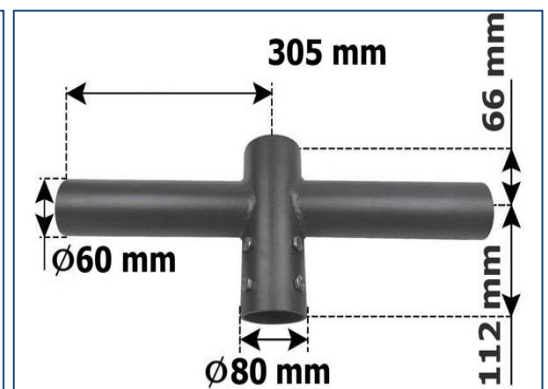

Spécifications techniques

Matériau

Aluminium

Taille

Côté mât 80mm
Côté lampe 60mm

Certification

CE & ROHS

DIMENSIONS

HEAD-2-2