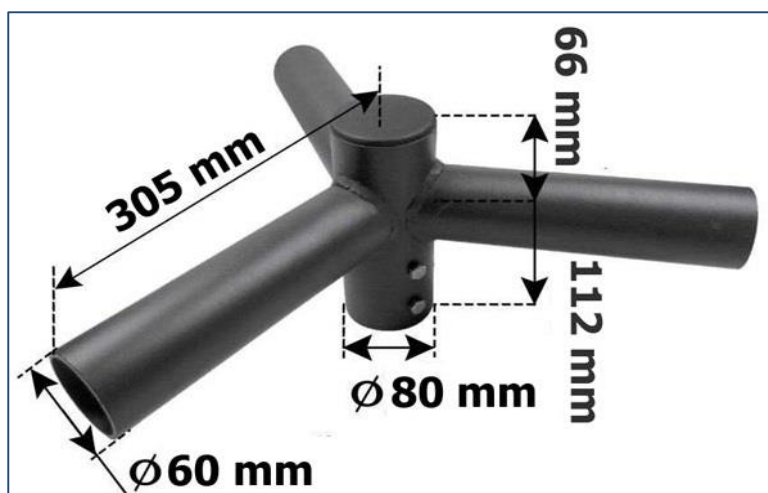

Spécifications techniques

Matériau

Aluminium

Taille

Côté mât 80mm
Côté lampe 60mm

Certification

CE & ROHS

DIMENSIONS

HEAD-1

HEAD-2-1

HEAD-2-2

HEAD-3-1

HEAD-4-1