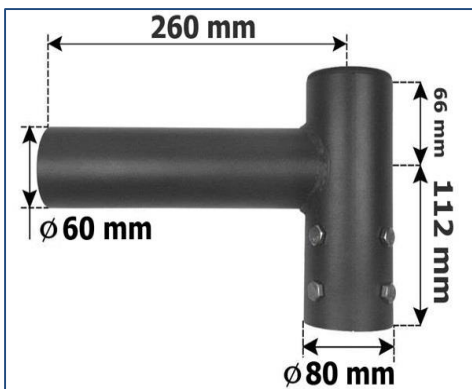

DIMENSIONS

HEAD-1