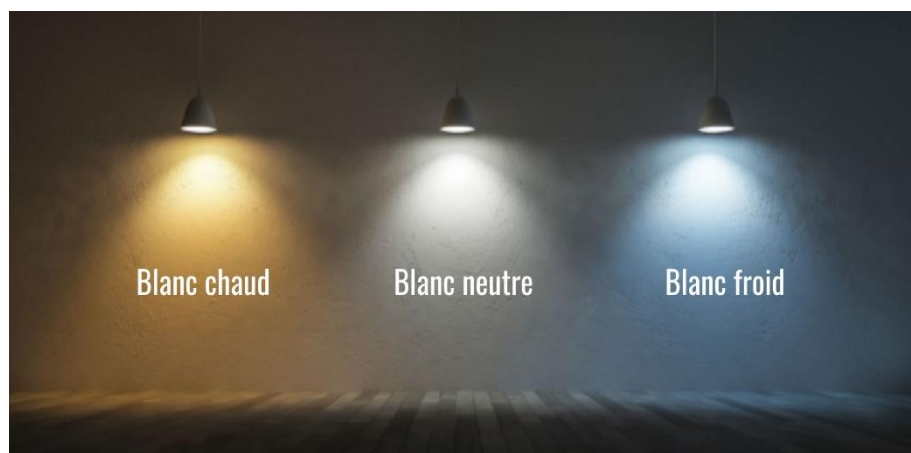

Spécifications techniques

Norme	IP66
RA	> 70
PF	0.95
ULR	< 3%
Protection à l'impact	IK8
Couleur d'éclairage	3000k / 4000k / 6000k
Tension d'alimentation	100-277V
Durée de vie minimum	50 000 Heures
Fréquence	50 -60 HZ
Matériau	Aluminium moulé sous pression ADC12 - Lentille en verre trempé
Pièces / source LED remplaçables	OUI
Longueur du câble	50 cm
Type de LED	Lumileds
Température de fonctionnement	-40°C /+ 45°C
Température de stockage	-40°C / +90°C
Humidité	95%
Certification	CE & ROHS
Garantie	5 ans

**Couleur de température AJUSTABLE !**

1 Projecteur, 3 couleurs de température !

- Blanc chaud 3000K
- Blanc neutre 4000K
- Blanc froid 6000k

Ajustez la couleur d'éclairage comme bon vous semble, directement avec le bouton réglable !