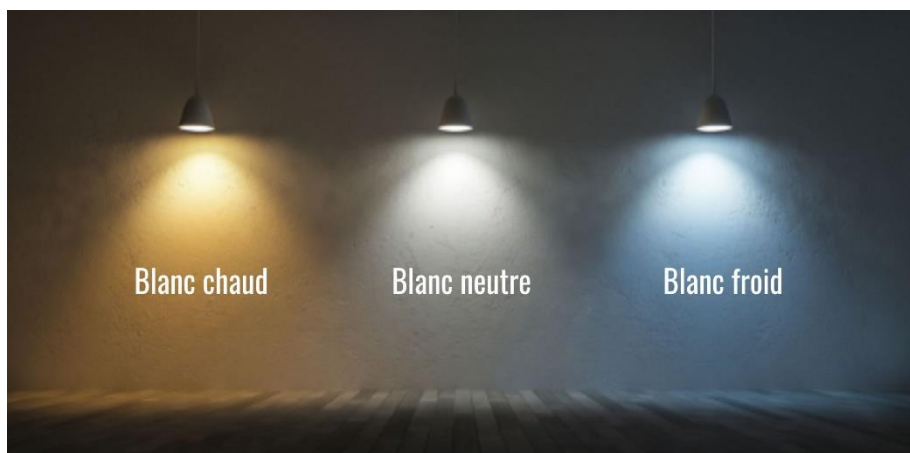

Spécifications techniques

Lumens/watt	140 Lumens/watt
Angle	90° (Support ajustable 180°)
Norme	IP66
RA	> 80
PF	0.9
ULR	< 3%
SDCM	< 6
Protection à l'impact	IK8
Couleur d'éclairage ajustable	3000k / 4000k / 6000k
Tension d'alimentation	100-277V
Durée de vie minimum	50 000 Heures
Fréquence	50 -60 HZ
Matériau	Aluminium, Verre / PC
Pièces / source LED remplaçables	Oui
Longueur du câble	1 m
Type de LED	Lumileds 2835
Transformateur	SOSEN
Température de fonctionnement	-40°C /+ 45°C
Humidité	10% à 90% RH
Certification	CB, CE, SAA, RoHS
Garantie	5 ans

Blanc chaud

Blanc neutre

Blanc froid

Couleur de température AJUSTABLE !

1 Projecteur, 3 couleurs de température !

- Blanc chaud 3000K
- Blanc neutre 4000K
- Blanc froid 6000k

Ajustez la couleur d'éclairage comme bon vous semble, directement avec le bouton réglable !