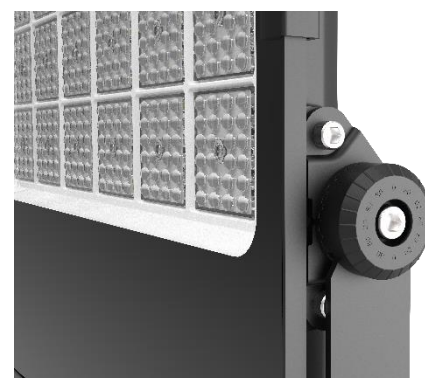

Spécifications techniques

Lumens/watt	140 Lumens/watt
Angle	90° (Support ajustable 180°)
Norme	IP66
RA	> 80
PF	0.9
ULR	< 3%
SDCM	< 6
Protection à l'impact	IK8
Couleur d'éclairage ajustable	3000k / 4000k / 6000k
Tension d'alimentation	100-277V
Durée de vie minimum	50 000 Heures
Fréquence	50 -60 HZ
Matériau	Aluminium, Verre / PC
Pièces / source LED remplaçables	Oui
Longueur du câble	1 m
Type de LED	Lumileds 2835
Transformateur	SOSEN
Température de fonctionnement	-40°C /+ 45°C
Humidité	10% à 90% RH
Certification	CB, CE, SAA, RoHS
Garantie	5 ans

Blanc chaud

Blanc neutre

Blanc froid

Couleur de température AJUSTABLE !

1 Projecteur, 3 couleurs de température !

- Blanc chaud 3000K
- Blanc neutre 4000K
- Blanc froid 6000k

Ajustez la couleur d'éclairage comme bon vous semble, directement avec le bouton réglable !

DÉTAILS PAR PUISSANCE**50 Watts - ajustable**

20W : 2800 Lumens
30W : 4200 Lumens
50W : 7000 Lumens
64 / 96 pièces
Dimensions du produit
252 x 213 x 43,5 mm
Dimensions de l'emballage
480 x 320 x 285 mm
Poids 1.1 kg

**200 Watts - ajustable**

100W : 14 000 Lumens
150W : 21 000 Lumens
200W : 28 000 Lumens
360 pièces
Dimensions du produit
412 x 360 x 54 mm
Dimensions de l'emballage
450 x 420 x 80 mm
Poids 4.5 kg

**300 Watts - ajustable**