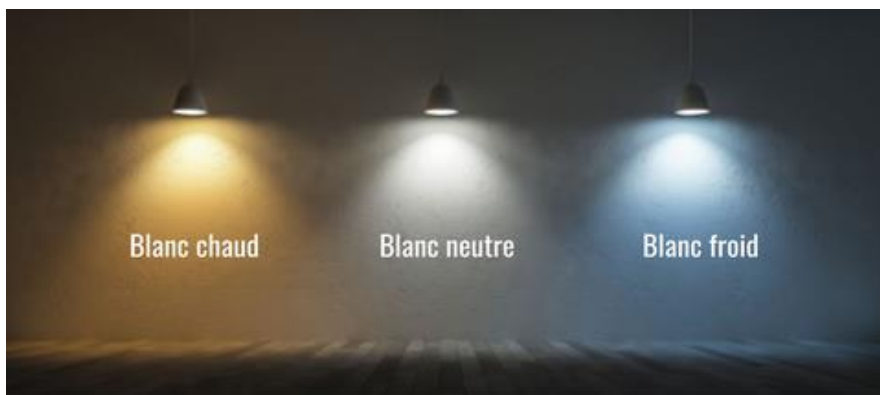

## Spécifications techniques

<b>Puissance</b>	100W : Total 14 000 Lumens 150W : Total 21 000 Lumens 200W : Total 28 000 Lumens
<b>Lumens/Watt</b>	140 Lumens/Watt
<b>Norme</b>	IP66
<b>Angle</b>	160°
<b>RA</b>	> 80
<b>PF</b>	> 0,9
<b>Protection à l'impact</b>	IK08
<b>Protection des surcharges</b>	10KV
<b>THD</b>	< 15%
<b>Classe de protection</b>	Classe I / Classe II
<b>Tension d'alimentation</b>	85-265V
<b>Couleur d'éclairage ajustable (bouton sur la lampe pour modifier la couleur)</b>	3000k/4000k/6000k
<b>Fréquence</b>	50 - 60 Hz
<b>Matériau</b>	Boîtier en Aluminium (ADC12)
<b>Type de LED</b>	Philips 2835
<b>Nombre de LED</b>	256 pièces
<b>Transformateur</b>	LIFUD
<b>Température de fonctionnement</b>	-30°C / +50°C
<b>Humidité</b>	10 % à 90%
<b>Dimensions</b>	31,4 x 31,4 x 10 cm
<b>Certification</b>	CE & ROHS
<b>Garantie</b>	5 ans

**Couleur de température AJUSTABLE !**

1 Projecteur, 3 couleurs de température !

- Blanc chaud 2700K
- Blanc neutre 4000K
- Blanc froid 6000k

Ajustez la couleur d'éclairage comme bon vous semble, directement avec le bouton réglable !