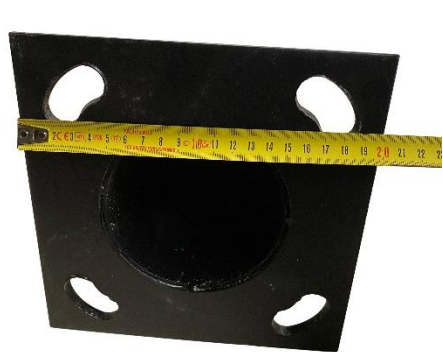

Spécifications techniques

Diamètre tube d'insertion	76 mm
Base de fixation	200 x 200 mm
Entraxe diagonal	200 mm
Matériel	Acier galvanisé Q235
Couleur	Noir / Blanc
Certification	CE & RoHS
Vis de fixation incluses	
Dimensions trappe	18 x 10 cm

DETAILS PAR HAUTEUR

**3 Mètres**

Hauteur : 3 mètres  
 Poids : 13kg  
 Dimensions carton  
 115 x 22 x 22 cm

**4 Mètres**

Hauteur : 4 mètres  
 Poids : 18.5kg  
 Dimensions carton  
 120 x 26 x 28 cm

**5 Mètres**

Hauteur : 5 mètres  
 Poids : 20.5kg  
 Dimensions carton  
 120 x 26 x 29 cm

**6 Mètres**

Hauteur : 6 mètres  
 Poids : 26kg  
 Dimensions carton  
 144 x 29 x 29 cm

MODÈLE NOIR

MODÈLE BLANC