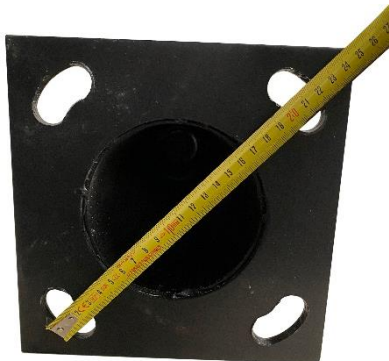

Spécifications techniques

Diamètre tube d'insertion	76 mm
Base de fixation	200 x 200 mm
Entraxe diagonal	200 mm
Matériel	Acier galvanisé Q235
Couleur	Noir / Blanc
Certification	CE & RoHS
Vis de fixation incluses	
Dimensions trappe	18 x 10 cm

DETAILS PAR HAUTEUR

**3 Mètres**

Hauteur : 3 mètres  
 Poids : 13kg  
 Dimensions carton  
 115 x 22 x 22 cm

**4 Mètres**

Hauteur : 4 mètres  
 Poids : 18.5kg  
 Dimensions carton  
 120 x 26 x 28 cm

**5 Mètres**

Hauteur : 5 mètres  
 Poids : 20.5kg  
 Dimensions carton  
 120 x 26 x 29 cm

**6 Mètres**

Hauteur : 6 mètres  
 Poids : 26kg  
 Dimensions carton  
 144 x 29 x 29 cm

MODÈLE NOIR

MODÈLE BLANC