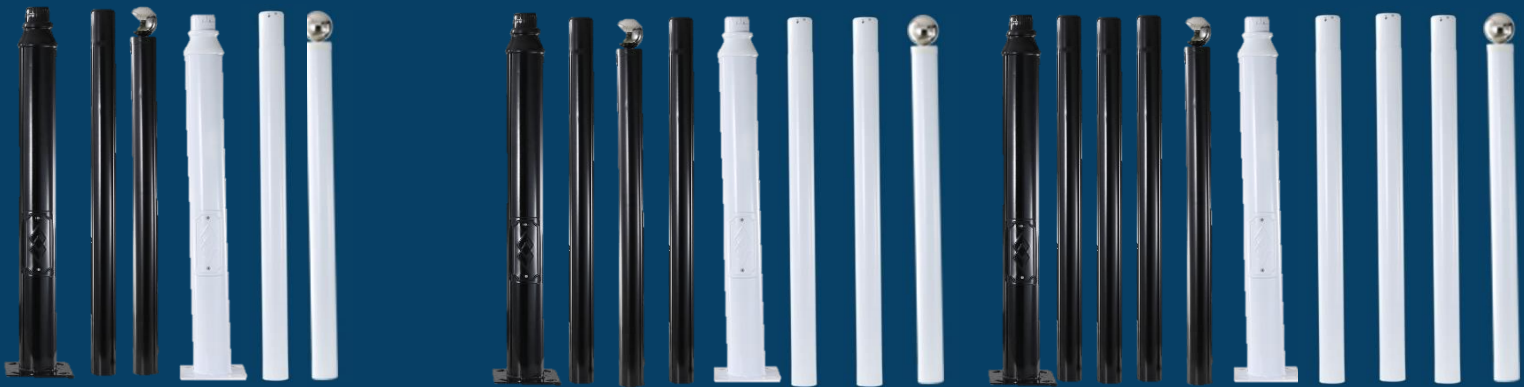

Spécifications techniques

Diamètre tube d'insertion	76 mm
Base de fixation	200 x 200 mm
Entraxe	200 mm
Matériel	Acier galvanisé Q235
Couleur	Noir / Blanc
Certification	CE & RoHS
Vis de fixation incluses	
Dimensions trappe	18 x 10 cm

DETAILS PAR HAUTEUR

3 Mètres

Hauteur : 3 mètres
 Poids : 13kg
 Dimensions carton
 115 x 22 x 22 cm

4 Mètres

Hauteur : 4 mètres
 Poids : 18.5kg
 Dimensions carton
 120 x 26 x 28 cm

5 Mètres

Hauteur : 5 mètres
 Poids : 20.5kg
 Dimensions carton
 120 x 26 x 29 cm

MODÈLE NOIR

MODÈLE BLANC