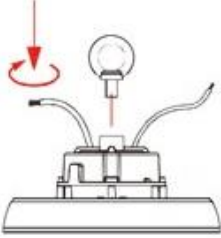

Spécifications techniques

Puissance ajustable, modifiable directement sur le transformateur	- 85 Watts - 13 600 Lumens - 100 Watts - 16 000 Lumens - 150 Watts - 24 000 Lumens - 200 Watts - 32 000 Lumens
Lumens/Watts	100 Lumens/Watts
Norme	IP65
Angle	120°
RA	>80
PF	0,95
Dimmable	0 - 10V
Protection à l'impact	IK08
Protection aux surcharges	6KV / 10KV
Couleur d'éclairage ajustable	4000k / 5000k
Tension d'alimentation	90-305 Vac
Fréquence	50 - 60Hz
Duré de vie minimum	50 000 Heures
Matériau	Aluminium moulé sous pression - Lentille en PC
Nombre de LEDs	504 pièces
Type de LED	SMD 2835
Installation	Au plafond / En suspension
Température de fonctionnement	-40°C / + 50°C
Température de stockage	-40°C / +70°C
Longueur du câble	30cm
Dimensions du produit	30 x 8 cm
Dimensions de l'emballage	35 x 35 x 13 cm
Transformateur	OSRAM - Flicker Free
Certification	CE, CE, Rohs, SAA
Poids	3 kg
Garantie	5 ans

Couleur de température AJUSTABLE !

2 couleurs de température pour chaque lampe !

- Blanc neutre 4000K

- Blanc froid 5000k

Ajustez la couleur d'éclairage comme bon vous semble, directement avec le bouton réglable !

INSTRUCTION D'INSTALLATION

1. Installation avec l'anneau

1. Verrouillez l'anneau

2. Serrez la vis.
(Cette étape peut être omise
s'il n'y a pas de trou de vis).

3. Accrochez la lampe.