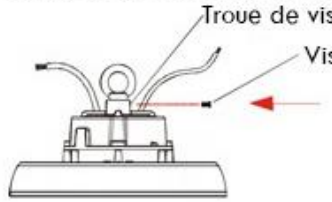

Spécifications techniques

Puissance ajustable, modifiable directement sur le transformateur	- 85 Watts - 13 600 Lumens - 100 Watts - 16 000 Lumens - 150 Watts - 24 000 Lumens - 200 Watts - 32 000 Lumens
Lumens/Watts	100 Lumens/Watts
Norme	IP65
Angle	120°
RA	>80
PF	0,95
Dimmable	0 - 10V
Protection à l'impact	IK08
Protection aux surcharges	6KV / 10KV
Couleur d'éclairage ajustable	4000k / 5000k
Tension d'alimentation	90-305 Vac
Fréquence	50 - 60Hz
Duré de vie minimum	50 000 Heures
Matériau	Aluminium moulé sous pression - Lentille en PC
Nombre de LEDs	504 pièces
Type de LED	SMD 2835
Installation	Au plafond / En suspension
Température de fonctionnement	-40°C / + 50°C
Température de stockage	-40°C / +70°C
Longueur du câble	30cm
Dimensions du produit	30 x 8 cm
Dimensions de l'emballage	35 x 35 x 13 cm
Transformateur	OSRAM - Flicker Free
Certification	CE, CE, Rohs, SAA
Poids	3 kg
Garantie	5 ans

INSTRUCTION D'INSTALLATION

1. Installation avec l'anneau

1. Verrouillez l'anneau

2. Serrez la vis.
(Cette étape peut être omise
s'il n'y a pas de trou de vis).

3. Accrochez la lampe.