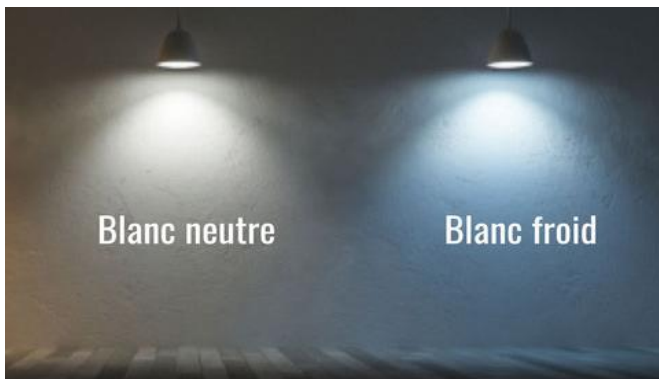

Spécifications techniques

Puissance ajustable, modifiable directement sur le transformateur	- 85 Watts - 13 600 Lumens - 100 Watts - 16 000 Lumens - 150 Watts - 24 000 Lumens - 200 Watts - 32 000 Lumens
Lumens/Watts	100 Lumens/Watts
Norme	IP65
Angle	120°
RA	>80
PF	0,95
Dimmable	0 - 10V
Protection à l'impact	IK08
Protection aux surcharges	6KV / 10KV
Couleur d'éclairage ajustable	4000k / 5000k
Tension d'alimentation	90-305 Vac
Fréquence	50 - 60Hz
Duré de vie minimum	50 000 Heures
Matériau	Aluminium moulé sous pression - Lentille en PC
Nombre de LEDs	504 pièces
Type de LED	SMD 2835
Installation	Au plafond / En suspension
Température de fonctionnement	-40°C / + 50°C
Température de stockage	-40°C / +70°C
Longueur du câble	30cm
Dimensions du produit	30 x 8 cm
Dimensions de l'emballage	35 x 35 x 13 cm
Transformateur	OSRAM - Flicker Free
Certification	CE, CE, Rohs, SAA
Poids	3 kg
Garantie	5 ans

Couleur de température AJUSTABLE !

2 couleurs de température pour chaque lampe !

- Blanc neutre 4000K

- Blanc froid 5000k

Ajustez la couleur d'éclairage comme bon vous semble, directement avec le bouton réglable !