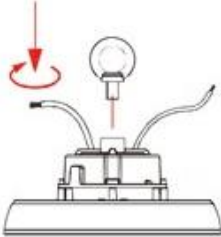

Spécifications techniques

Puissance	- 85 Watts - 13 600 Lumens - 100 Watts - 16 000 Lumens - 150 Watts - 24 000 Lumens - 200 Watts - 32 000 Lumens
Lumens/Watts	160 Lumens/Watts
Norme	IP65
Angle	120°
RA	>80
PF	0,95
Dimmable	0 - 10V
Protection à l'impact	IK08
Protection aux surcharges	6KV / 10KV
Couleur d'éclairage ajustable	4000k / 5000k
Tension d'alimentation	90-305 Vac
Fréquence	50 - 60Hz
Duré de vie minimum	50 000 Heures
Matériau	Aluminium moulé sous pression - Lentille en PC
Nombre de LEDs	504 pièces
Type de LED	SMD 2835
Installation	Au plafond / En suspension
Température de fonctionnement	-40°C / + 50°C
Température de stockage	-40°C / +70°C
Longueur du câble	30cm
Dimensions du produit	30 x 8 cm
Dimensions de l'emballage	35 x 35 x 13 cm
Transformateur	OSRAM - Flicker Free
Certification	CE, CE, Rohs, SAA
Poids	3 kg
Garantie	5 ans

INSTRUCTION D'INSTALLATION

1. Installation avec l'anneau

1. Verrouillez l'anneau

2. Serrez la vis.
(Cette étape peut être omise
s'il n'y a pas de trou de vis).

3. Accrochez la lampe.