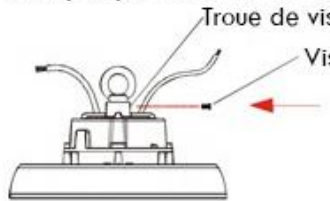

Spécifications techniques

Puissance	- 85 Watts - 13 600 Lumens - 100 Watts - 16 000 Lumens - 150 Watts - 24 000 Lumens - 200 Watts - 32 000 Lumens
Lumens/Watts	160 Lumens/Watts
Norme	IP65
Angle	120°
RA	>80
PF	0,95
Dimmable	0 - 10V
Protection à l'impact	IK08
Protection aux surcharges	6KV / 10KV
Couleur d'éclairage ajustable	4000k / 5000k
Tension d'alimentation	90-305 Vac
Fréquence	50 - 60Hz
Duré de vie minimum	50 000 Heures
Matériau	Aluminium moulé sous pression - Lentille en PC
Nombre de LEDs	504 pièces
Type de LED	SMD 2835
Installation	Au plafond / En suspension
Température de fonctionnement	-40°C / + 50°C
Température de stockage	-40°C / +70°C
Longueur du câble	30cm
Dimensions du produit	30 x 8 cm
Dimensions de l'emballage	35 x 35 x 13 cm
Transformateur	OSRAM - Flicker Free
Certification	CE, CE, Rohs, SAA
Poids	3 kg
Garantie	5 ans

INSTRUCTION D'INSTALLATION

1. Installation avec l'anneau

1. Verrouillez l'anneau

2. Serrez la vis.
(Cette étape peut être omise
s'il n'y a pas de trou de vis).

3. Accrochez la lampe.