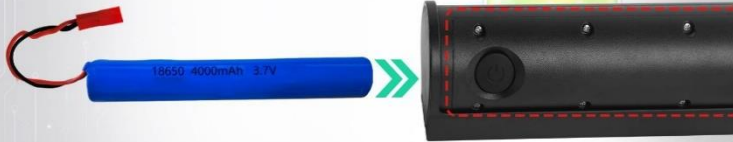

Spécifications techniques

Rendu lumineux	80 Watts
Angle de faisceaux	120°
Angle de détection	120°
Norme	IP65
Couleur d'éclairage	3000k / 6000k
Panneau solaire	4,5 Watts / 5,5 V Monocristallin avec verre trempé
Durée de vie du panneau	20 ans
Batterie	18650 / 3.7V / 4000mAh / 14.8Wh
Fréquence	50 – 60Hz
Durée de vie minimum	50 000 Heures
Temps de charge	5 - 6 Heures
Durée d'éclairage	<p>- Mode A : 3 - 5 nuits Le projecteur s'allume automatiquement à la tombée de la nuit à une puissance de 30%, puis passe à 100% dès qu'il y a un passage avec le détecteur de mouvement</p> <p>- Mode B : 2 - 3 nuits Le projecteur s'allume automatiquement à la tombée de la nuit à 100% puis se mets en économie d'énergie intelligent après 5 heures, ou lorsque la batterie devient faible</p>
Portée de détection	8 mètres
Matériau	ABS+PC / contre les rayons UV / résistance au feu
Longueur du câble	3 mètres
Hauteur d'installation	< 4 mètres
Nombre de LED	64 pièces
Type de LED	SMD2835
Température de fonctionnement	-20C° / +50C°
Dimensions	267 x 214 x 75 mm
Certification	CE & ROHS

> Conception géométrique par un spécialiste italien

Geométrique Ajustable Pliable Ultra mince

Batterie remplaçable

- ✓ Nouvelle batterie (non d'occasion), grande capacité, prise en charge de longue durée
- ✓ Protection contre les surcharges et les décharges excessives, sûre et durable
- ✓ Remplacement facile avec prise
- ✓ Protection contre la surchauffe

Réglable sans outil

Support réglable à 360°, flexible sur différents angles.

Panneau solaire réglable à 180°, conçu pour une meilleure absorption de la lumière du soleil à différents endroits.

Tête de lampe réglable à 180°, facile à orienter dans la direction d'éclairage souhaitée.