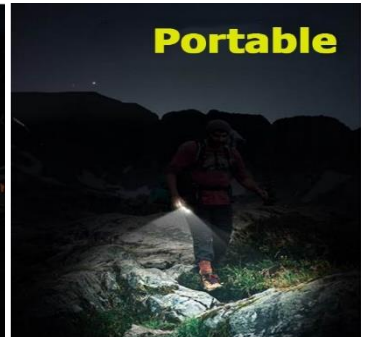

Camping-car