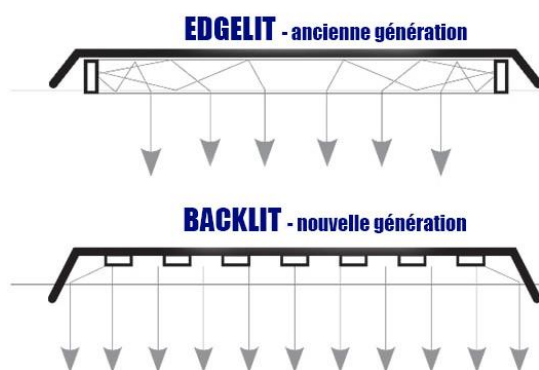

Spécifications techniques générales

| | |
|--|---|
| Puissance | - 34 Watts - 3400 Lumens - 40 Watts - 4000 Lumens |
| Format / type de dalle | BACKLIT (dernière génération) |
| Type de fixation | En faux plafond (standard) En saillie avec support mural ou plafond (en option) En suspension avec filins (en option) |
| Lumens/Watt | 100 Lumens/Watt |
| Angle | 120° |
| Normes | IP40 |
| RA | > 80 |
| UGR | < 19 |
| PF | > 0,9 |
| THD | < 15% |
| SDCM | < 3 |
| Couleur d'éclairage | 3000k / 4000k / 6000k au choix |
| Tension d'alimentation du transformateur | 200 - 240V |
| Fréquence | 50 - 60Hz |
| Matériau | Cadre en alliage d'aluminium haute résistance, plus solide |
| Nombre de LED | 96 pièces |
| Type de LED | SMD2835 San'an LED |
| Transformateur | AGT |
| Durée de vie minimum | 50 000 Heures |
| Température de fonctionnement | -20°C / +45°C |
| Température de stockage | -20°C / +60°C |
| Certification | CE & RoHS , TUV-GS, SAA |
| Garantie | 3 ans |
| Transformateur inclus | |

Dimensions

Dalle LED Dernière génération - BACKLIT

Série AMBITION ECO

3000k / 4000k / 6000k au choix

LED WORLD PRO

60 x 60

Poids : 2 kg

Dimensions produit