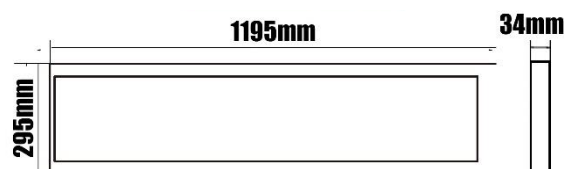

Spécifications techniques générales

| | |
|--|---|
| Puissance | - 34 Watts - 3400 Lumens - 40 Watts - 4000 Lumens |
| Format / type de dalle | BACKLIT (dernière génération) |
| Type de fixation | En faux plafond (standard) En saillie avec support mural ou plafond (en option) En suspension avec filins (en option) |
| Lumens/Watt | 100 Lumens/Watt |
| Angle | 120° |
| Normes | IP40 |
| RA | > 80 |
| UGR | < 19 |
| PF | > 0,9 |
| THD | < 15% |
| SDCM | < 3 |
| Couleur d'éclairage | 3000k / 4000k / 6000k au choix |
| Tension d'alimentation du transformateur | 200 - 240V |
| Fréquence | 50 - 60Hz |
| Matériau | Cadre en alliage d'aluminium haute résistance, plus solide |
| Nombre de LED | 96 pièces |
| Type de LED | SMD2835 San'an LED |
| Transformateur | AGT |
| Durée de vie minimum | 50 000 Heures |
| Température de fonctionnement | -20°C / +45°C |
| Température de stockage | -20°C / +60°C |
| Certification | CE & RoHS , TUV-GS, SAA |
| Garantie | 3 ans |
| Transformateur inclus | |

Dimensions

Dalle LED Dernière génération - BACKLIT

Série AMBITION ECO

3000k / 4000k / 6000k au choix

LED WORLD PRO

60 x 60

Poids : 2 kg

Dimensions produit

595 x 595 x 34 mm

Dimensions carton de 5 dalles

640 x 640 x 230 mm

REF : Dalle LED – Série AMBITION ECO – 60X60cm

30 x 120

Poids : 2,03 kg

Dimensions produit

1195 x 295 x 34 mm

Dimensions carton de 5 dalles

1240 x 340 x 230 mm

REF : Dalle LED – Série AMBITION ECO – 30X120cm

LED WORLD PRO

France Vision Energie - LED World PRO

46 bis Avenue du Maine - Centre Multiburo - Quartier Montparnasse - 75015 Paris France