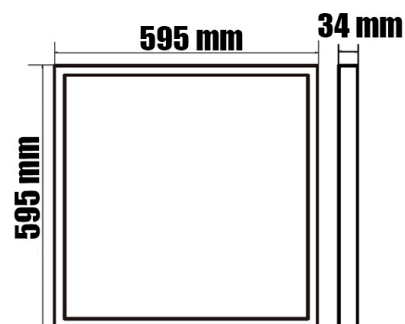

Spécifications techniques générales

| | |
|--|---|
| Puissance | - 34 Watts - 3400 Lumens - 40 Watts - 4000 Lumens |
| Format / type de dalle | BACKLIT (dernière génération) |
| Type de fixation | En faux plafond (standard) En saillie avec support mural ou plafond (en option) En suspension avec filins (en option) |
| Lumens/Watt | 100 Lumens/Watt |
| Angle | 120° |
| Normes | IP40 |
| RA | > 80 |
| UGR | < 19 |
| PF | > 0,9 |
| THD | < 15% |
| SDCM | < 3 |
| Couleur d'éclairage | 3000k / 4000k / 6000k au choix |
| Tension d'alimentation du transformateur | 200 - 240V |
| Fréquence | 50 - 60Hz |
| Matériau | Cadre en alliage d'aluminium haute résistance, plus solide |
| Nombre de LED | 96 pièces |
| Type de LED | SMD2835 San'an LED |
| Transformateur | AGT |
| Durée de vie minimum | 50 000 Heures |
| Température de fonctionnement | -20°C / +45°C |
| Température de stockage | -20°C / +60°C |
| Certification | CE & RoHS , TUV-GS, SAA |
| Garantie | 3 ans |
| Transformateur inclus | |

Dimensions

Dalle LED Dernière génération - BACKLIT

Série AMBITION ECO

3000k / 4000k / 6000k au choix

LED WORLD PRO

60 x 60

Poids : 2 kg

Dimensions produit

595 x 595 x 34 mm

Dimensions carton de 5 dalles

640 x 640 x 230 mm

REF : Dalle LED – Série AMBITION ECO – 60X60cm

30 x 120

Poids : 2,03 kg

Dimensions produit

1195 x 295 x 34 mm

Dimensions carton de 5 dalles

1240 x 340 x 230 mm

REF : Dalle LED – Série AMBITION ECO – 30X120cm

LED WORLD PRO

France Vision Energie - LED World PRO

46 bis Avenue du Maine - Centre Multiburo - Quartier Montparnasse - 75015 Paris France