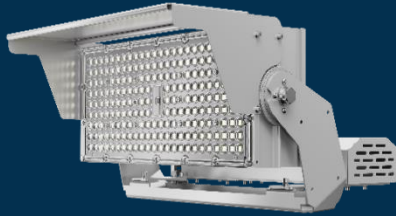

## Spécifications techniques

<b>Norme</b>	IP66
<b>Protection à l'impact</b>	IK08
<b>RA</b>	> 70
<b>PF</b>	> 0,95
<b>SDCM</b>	< 6
<b>THD</b>	< 15
<b>Conductivité thermique</b>	226 W/m·K
<b>Protection</b>	OTP, OCP, OVP, SCP
<b>Protection contre les surtensions</b>	10 KV
<b>Couleur d'éclairage</b>	3000K / 4000K / 5000K / 5700K / 6500K au choix
<b>Tension d'alimentation</b>	100~277V : 500W / 600W / 750W / 1200W / 1500W 220V~240V : 1000W / 1800W
<b>Durée de vie minimum</b>	50 000 Heures
<b>Transformateur</b>	INVENTRONIC
<b>Efficacité du transformateur</b>	> 93%
<b>Fréquence</b>	50 - 60 HZ
<b>Type de LED</b>	CREE SMD 3030&5050 / SMD5050
<b>Visière (en option)</b>	452 x 202 x 125 mm Épaisseur : 1 mm
<b>Matériau</b>	Boîtier en aluminium pur
<b>Température de fonctionnement</b>	-40°C / +60°C
<b>Certification</b>	CE & ROHS
<b>Garantie</b>	5 ans

200 pièces  
85 000 Lumens

### 500 Watts

170 Lumens / Watt  
Angle 20° / 30° / 60° / 90°  
/ MBP20 / MLP30 / MBP45  
/ MBP70 au choix

Dimensions produit  
487 x 452 x 127 mm

Projecteur 16,3 kg / Transformateur 8,7 kg  
REF : EVOLUTION V2 – 500 Watts

### 600 Watts

170 Lumens / Watt  
Angle 20° / 30° / 60° / 90°  
/ MBP20 / MLP30 / MBP45  
/ MBP70 au choix

Dimensions produit  
452 x 487 x 127 mm

Projecteur 16,3 kg / Transformateur 8,7 kg  
REF : EVOLUTION V2 – 600 Watts