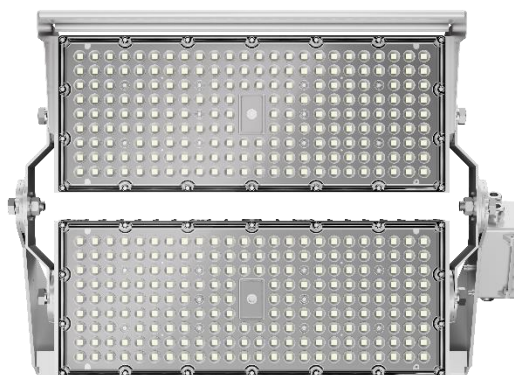

## Spécifications techniques

<b>Norme</b>	IP66
<b>Protection à l'impact</b>	IK08
<b>RA</b>	> 70
<b>PF</b>	> 0,95
<b>SDCM</b>	< 6
<b>THD</b>	< 15
<b>Conductivité thermique</b>	226 W/m·K
<b>Protection</b>	OTP, OCP, OVP, SCP
<b>Protection contre les surtensions</b>	10 KV
<b>Couleur d'éclairage</b>	3000K / 4000K / 5000K / 5700K / 6500K au choix
<b>Tension d'alimentation</b>	100~277V : 500W / 600W / 750W / 1200W / 1500W 220V~240V : 1000W / 1800W
<b>Durée de vie minimum</b>	50 000 Heures
<b>Transformateur</b>	INVENTRONIC
<b>Efficacité du transformateur</b>	> 93%
<b>Fréquence</b>	50 - 60 HZ
<b>Type de LED</b>	CREE SMD 3030&5050 / SMD5050
<b>Visière (en option)</b>	452 x 202 x 125 mm Épaisseur : 1 mm
<b>Matériau</b>	Boîtier en aluminium pur
<b>Température de fonctionnement</b>	-40°C / +60°C
<b>Certification</b>	CE & ROHS
<b>Garantie</b>	5 ans

200 pièces  
85 000 Lumens

### 500 Watts

170 Lumens / Watt  
Angle 20° / 30° / 60° / 90°  
/ MBP20 / MLP30 / MBP45  
/ MBP70 au choix

Dimensions produit  
487 x 452 x 127 mm

Projecteur 16,3 kg / Transformateur 8,7 kg  
REF : EVOLUTION V2 – 500 Watts

### 600 Watts

170 Lumens / Watt  
Angle 20° / 30° / 60° / 90°  
/ MBP20 / MLP30 / MBP45  
/ MBP70 au choix

Dimensions produit  
452 x 487 x 127 mm

Projecteur 16,3 kg / Transformateur 8,7 kg  
REF : EVOLUTION V2 – 600 Watts