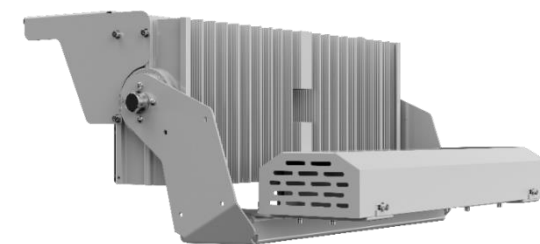

## Spécifications techniques

<b>Norme</b>	IP66
<b>Protection à l'impact</b>	IK08
<b>RA</b>	> 70
<b>PF</b>	> 0,95
<b>SDCM</b>	< 6
<b>THD</b>	< 15
<b>Conductivité thermique</b>	226 W/m·K
<b>Protection</b>	OTP, OCP, OVP, SCP
<b>Protection contre les surtensions</b>	10 KV
<b>Couleur d'éclairage</b>	3000K / 4000K / 5000K / 5700K / 6500K au choix
<b>Tension d'alimentation</b>	100~277V : 500W / 600W / 750W / 1200W / 1500W 220V~240V : 1000W / 1800W
<b>Durée de vie minimum</b>	50 000 Heures
<b>Transformateur</b>	INVENTRONIC
<b>Efficacité du transformateur</b>	> 93%
<b>Fréquence</b>	50 - 60 HZ
<b>Type de LED</b>	CREE SMD 3030&5050 / SMD5050
<b>Visière (en option)</b>	452 x 202 x 125 mm Épaisseur : 1 mm
<b>Matériau</b>	Boîtier en aluminium pur
<b>Température de fonctionnement</b>	-40°C / +60°C
<b>Certification</b>	CE & ROHS
<b>Garantie</b>	5 ans

### 500 Watts

170 Lumens / Watt  
Angle 20° / 30° / 60° / 90°  
/ MBP20 / MLP30 / MBP45  
/ MBP70 au choix

Dimensions produit  
487 x 452 x 127 mm

Projecteur 16,3 kg / Transformateur 8,7 kg  
REF : EVOLUTION V2 – 500 Watts

### 600 Watts

170 Lumens / Watt  
Angle 20° / 30° / 60° / 90°  
/ MBP20 / MLP30 / MBP45  
/ MBP70 au choix

Dimensions produit  
452 x 487 x 127 mm

Projecteur 16,3 kg / Transformateur 8,7 kg  
REF : EVOLUTION V2 – 600 Watts

### 750 Watts

200 pièces  
120 000 Lumens  
160 Lumens / Watt  
Angle 20° / 30° / 60° / 90°  
/ MLP30 / MBP45 au choix

Dimensions produit  
452 x 487 x 127 mm

Projecteur 16,3 kg / Transformateur 8,7 kg  
REF : EVOLUTION V2 – 750 Watts