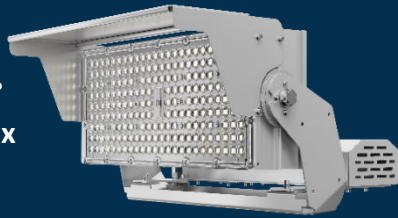

### 600 Watts

170 Lumens / Watt  
Angle 20° / 30° / 60° / 90°  
/ MBP20 / MLP30 / MBP45  
/ MBP70 au choix

Dimensions produit  
452 x 487 x 127 mm

Projecteur 16,3 kg / Transformateur 8,7 kg  
REF : EVOLUTION V2 – 600 Watts

### 750 Watts

200 pièces  
120 000 Lumens  
160 Lumens / Watt  
Angle 20° / 30° / 60° / 90°  
/ MLP30 / MBP45 au choix

Dimensions produit  
452 x 487 x 127 mm

Projecteur 16,3 kg / Transformateur 8,7 kg  
REF : EVOLUTION V2 – 750 Watts