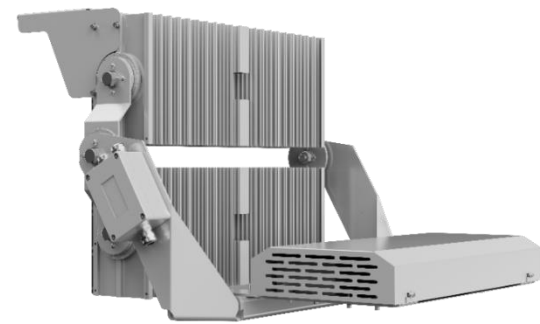

## Spécifications techniques

<b>Norme</b>	IP66
<b>Protection à l'impact</b>	IK08
<b>RA</b>	> 70
<b>PF</b>	> 0,95
<b>SDCM</b>	< 6
<b>THD</b>	< 15
<b>Conductivité thermique</b>	226 W/m·K
<b>Protection</b>	OTP, OCP, OVP, SCP
<b>Protection contre les surtensions</b>	10 KV
<b>Couleur d'éclairage</b>	3000K / 4000K / 5000K / 5700K / 6500K au choix
<b>Tension d'alimentation</b>	100~277V : 500W / 600W / 750W / 1200W / 1500W 220V~240V : 1000W / 1800W
<b>Durée de vie minimum</b>	50 000 Heures
<b>Transformateur</b>	INVENTRONIC
<b>Efficacité du transformateur</b>	> 93%
<b>Fréquence</b>	50 - 60 HZ
<b>Type de LED</b>	CREE SMD 3030&5050 / SMD5050
<b>Visière (en option)</b>	452 x 202 x 125 mm Épaisseur : 1 mm
<b>Matériau</b>	Boîtier en aluminium pur
<b>Température de fonctionnement</b>	-40°C / +60°C
<b>Certification</b>	CE & ROHS
<b>Garantie</b>	5 ans

### 500 Watts

170 Lumens / Watt  
Angle 20° / 30° / 60° / 90°  
/ MBP20 / MLP30 / MBP45  
/ MBP70 au choix

Dimensions produit  
487 x 452 x 127 mm

Projecteur 16,3 kg / Transformateur 8,7 kg  
REF : EVOLUTION V2 – 500 Watts

### 600 Watts

170 Lumens / Watt  
Angle 20° / 30° / 60° / 90°  
/ MBP20 / MLP30 / MBP45  
/ MBP70 au choix

Dimensions produit  
452 x 487 x 127 mm

Projecteur 16,3 kg / Transformateur 8,7 kg  
REF : EVOLUTION V2 – 600 Watts

### 750 Watts

200 pièces  
120 000 Lumens  
160 Lumens / Watt  
Angle 20° / 30° / 60° / 90°  
/ MLP30 / MBP45 au choix

Dimensions produit  
452 x 487 x 127 mm

Projecteur 16,3 kg / Transformateur 8,7 kg  
REF : EVOLUTION V2 – 750 Watts