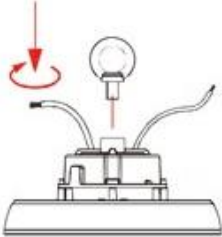

Spécifications techniques

Puissance	- 85 Watts - 13 600 Lumens
	- 100 Watts - 16 000 Lumens
	- 150 Watts - 24 000 Lumens
	- 200 Watts - 32 000 Lumens
Lumens/Watts	160 Lumens/Watts
Norme	IP65
Angle	120°
RA	>80
PF	0,95
Dimmable	0 - 10V
Protection à l'impact	IK08
Protection aux surcharges	6KV / 10KV
Couleur d'éclairage ajustable	4000k / 5000k
Tension d'alimentation	90-305 Vac
Fréquence	50 - 60Hz
Duré de vie minimum	50 000 Heures
Matériau	Aluminium moulé sous pression - Lentille en PC
Nombre de LEDs	504 pièces
Type de LED	SMD 2835
Installation	Au plafond / En suspension
Température de fonctionnement	-40°C / + 50°C
Température de stockage	-40°C / +70°C
Longueur du câble	30cm
Dimensions du produit	30 x 8 cm
Dimensions de l'emballage	35 x 35 x 13 cm
Transformateur	OSRAM - Flicker Free
Certification	CE, CE, Rohs, SAA
Poids	3 kg
Garantie	5 ans

INSTRUCTION D'INSTALLATION

1. Installation avec l'anneau

1. Verrouillez l'anneau

2. Serrez la vis.

(Cette étape peut être omise s'il n'y a pas de trou de vis).

3. Accrochez la lampe.