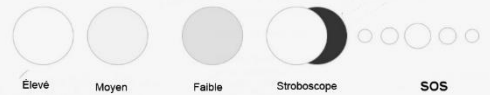

Spécifications techniques

Puissance	22 Watts
Norme	IP65
Batterie	26650 batterie (inclus)
Portée d'éclairage	300 mètres
Durée d'éclairage	2 - 3 heures
Source de lumière	XPE LED lumière blanche froide
Matériau	Alliage d'aluminium
Dimensions	16,6 x 4,5 x 3,4cm
Certification	CE & ROHS
Poids	205 gr
Modes de fonctionnement	<ul style="list-style-type: none"> • Élevé • Moyen • Faible • Stroboscopique • SOS
Poids	190 g
Modes de fonctionnement	<ul style="list-style-type: none"> • Élevé • Lumière blanche latérale • Stroboscopique • Clignotement rouge bleu
Package	1x Lampe de poche, 1x câble USB, 2x batteries

IP65 résistant à l'eau, la pluie

DURÉE DE VIE EXCEPTIONNELLE
Plus de 50 000 heures d'utilisation continue de la LED

5 Modes

Élevé

Moyen

Faible

Stroboscope

SOS