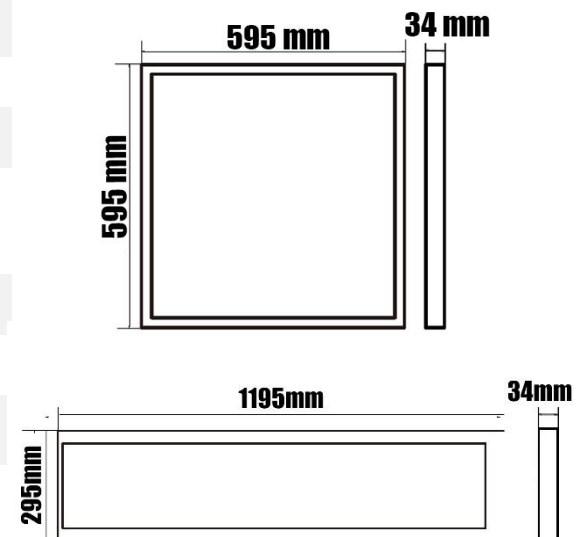

Spécifications techniques générales

Puissance	40 Watts - 5600 Lumens
Type de fixation	En faux plafond (standard) En saillie avec support mural ou plafond (en option) En suspension avec filins (en option)
Lumens/Watt	140 Lumens/Watt
Angle	120°
Normes	IP40
RA	> 80
UGR	< 19
PF	> 0,9
THD	< 15%
SDCM	< 3
Couleur d'éclairage	4000k / 5000k
Tension d'alimentation du transformateur	200 - 240V
Fréquence	50 - 60Hz
Matériau	Cadre en aluminium + lentille en PMMA
Nombre de LED	96 pièces
Type de LED	SMD2835 SANAN
Transformateur	LIFUD
Durée de vie minimum	50 000 Heures
Température de fonctionnement	-20°C / +45°C
Température de stockage	-20°C / +60°C
Certification	CE & RoHS , TUV-GS, SAA
Garantie	5 ans
Transformateur inclus	

Dimensions

FRANCE VISION
DISTRIBUTION

Dalle LED Dernière génération - BACKLIT Série AMBITION ECO DIMMABLE

4000K / 5000K

60 x 60

Poids : 2 kg

Dimensions produit

595 x 595 x 34 mm

Dimensions carton de 6 dalles

640 x 640 x 230 mm

REF : Dalle LED – Série AMBITION ECO DIMMABLE –
60X60cm

30 x 120

Poids : 2,03 kg

Dimensions produit

1195 x 295 x 34 mm

Dimensions carton de 6 dalles

1240 x 340 x 230 mm

REF : Dalle LED – Série AMBITION ECO DIMMABLE –
30X120cm

FRANCE VISION
DISTRIBUTION

France Vision Energie

46 bis avenue du Maine – Centre Multiburo – Quartier Montparnasse - 75015 Paris France