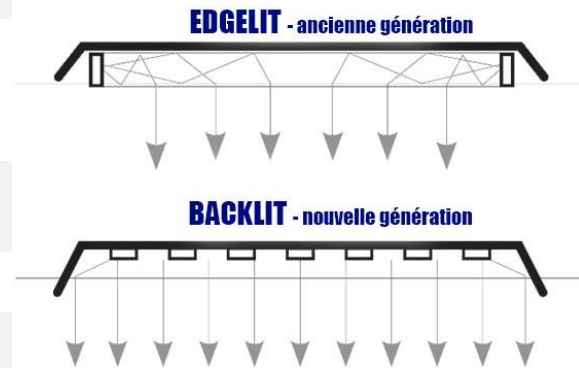

Spécifications techniques générales

Puissance	40 Watts - 5600 Lumens
Type de fixation	En faux plafond (standard) En saillie avec support mural ou plafond (en option) En suspension avec filins (en option)
Lumens/Watt	140 Lumens/Watt
Angle	120°
Normes	IP40
RA	> 80
UGR	< 19
PF	> 0,9
THD	< 15%
SDCM	< 3
Couleur d'éclairage	4000k / 5000k
Tension d'alimentation du transformateur	200 - 240V
Fréquence	50 - 60Hz
Matériau	Cadre en aluminium + lentille en PMMA
Nombre de LED	96 pièces
Type de LED	SMD2835 SANAN
Transformateur	LIFUD
Durée de vie minimum	50 000 Heures
Température de fonctionnement	-20°C / +45°C
Température de stockage	-20°C / +60°C
Certification	CE & RoHS , TUV-GS, SAA
Garantie	5 ans
Transformateur inclus	

Dimensions

FRANCE VISION
DISTRIBUTION

Dalle LED Dernière génération - BACKLIT Série AMBITION ECO DIMMABLE

4000K / 5000K

60 x 60

Poids : 2 kg

Dimensions produit

595 x 595 x 34 mm