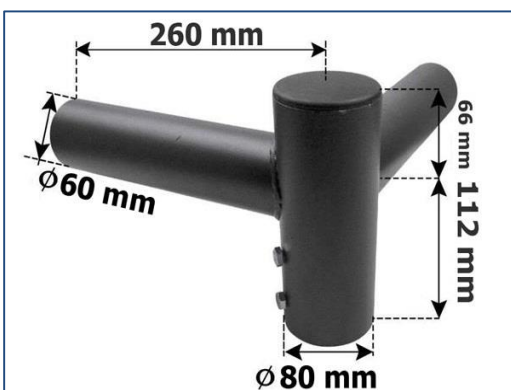

## Spécifications techniques

**Matériau**

Aluminium

**Taille**

Côté mât 80mm  
Côté lampe 60mm

**Certification**

CE & ROHS

## DIMENSIONS

**HEAD-1**

**HEAD-2-1**

**HEAD-2-2**

**HEAD-3-1**

**HEAD-4-1**

**HEAD-4-2**