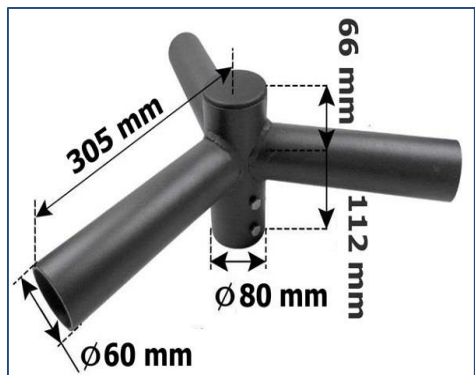

## Spécifications techniques

**Matériau**

Aluminium

**Taille**

Côté mât 80mm  
Côté lampe 60mm

**Certification**

CE & ROHS

## DIMENSIONS

**HEAD-1**

**HEAD-2-1**

**HEAD-2-2**

**HEAD-3-1**

**HEAD-4-1**

**HEAD-4-2**