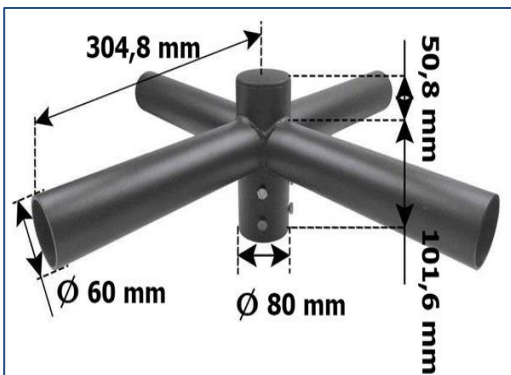

## Spécifications techniques

**Matériau**

Aluminium

**Taille**

Côté mât 80mm  
Côté lampe 60mm

**Certification**

CE & ROHS

## DIMENSIONS

**HEAD-1**

**HEAD-2-1**

**HEAD-2-2**

**HEAD-3-1**

**HEAD-4-1**

**HEAD-4-2**