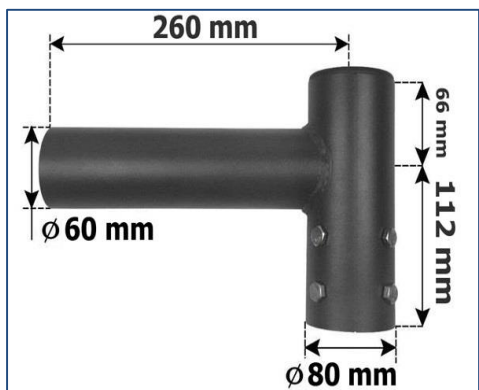

## Spécifications techniques

**Matériau**

Aluminium

**Taille**

Côté mât 80mm  
Côté lampe 60mm

**Certification**

CE & ROHS

## DIMENSIONS

**HEAD-1**

**HEAD-2-1**

**HEAD-2-2**

**HEAD-3-1**

**HEAD-4-1**

**HEAD-4-2**