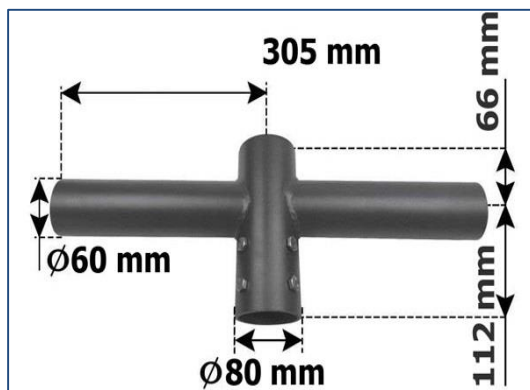

## Spécifications techniques

**Matériau**

Aluminium

**Taille**

Côté mât 80mm  
Côté lampe 60mm

**Certification**

CE & ROHS

## DIMENSIONS

**HEAD-1**

**HEAD-2-1**

**HEAD-2-2**

**HEAD-3-1**

**HEAD-4-1**

**HEAD-4-2**