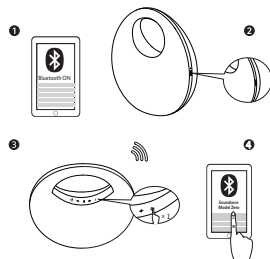

a. Bluetooth モード