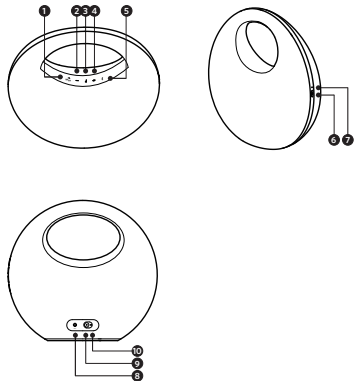

JP 外観

- ① BassUp ボタン / BassUp インジケータ
- ② 音量ダウンボタン
- ③ 多機能ボタン
- ④ 音量アップボタン
- ⑤ Bluetooth ボタン / Bluetooth インジケータ
- ⑥ 電源ボタン
- ⑦ 電源インジケータ
- ⑧ 3.5mm オーディオ入力ポート (AUX)
- ⑨ 電源ポート
- ⑩ 充電インジケータ

Soundcore Model Zero の使用

JP

1. 電源のオン / オフ

オン 2 秒間長押し。

オフ 2 秒間長押し

a. Bluetooth モード