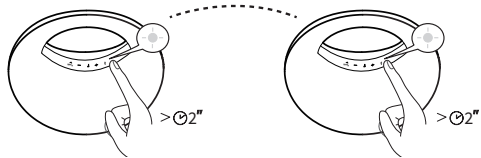

JP	x1	Bluetooth ペアリングモードに入る
		青色の点滅 Bluetooth ペアリングモード
		青色の点灯 機器と接続完了
	>Ⓞ2*	ワイヤレスステレオペアリングモード設定 / ワイヤレスステレオペアリングモードを解除する
		白色の点滅 (2度) ワイヤレスステレオペアリングモード
		白色の点灯 ワイヤレスステレオペアリングモードで機器と接続

完全ワイヤレスステレオ技術により、Soundcore Model Zero をもう 1 台の Soundcore Model Zero と接続し、それぞれのスピーカーを左右に配置してより良い音響効果をお楽しみいただけます。

x1	再生 / 一時停止	JP
x2	次の曲	
x1	Bass Up のオン / オフ	
x1	電話に出る / 終了 / 保留中の回線と通話中の回線を切り替える	
x0.2s	着信を拒否	
x0.2s	通話を終了し、新規着信に出る / 通話を終了し、保留中の通話に戻る	
x0.2s	音源をスピーカーとスマートフォン間で切り替える	
x1	通話を保留し、新規着信に出る	
x0.2s	Siri やその他音声認識ソフトの起動	
	音量のアップ / ダウン	
	白色の点灯 (Bluetooth インジケーター)	通話中
	青色の点滅 (Bluetooth インジケーター)	着信