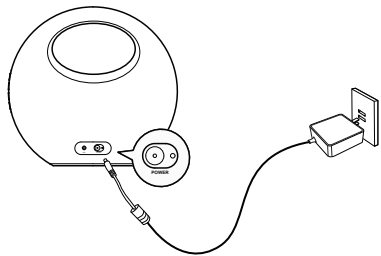

### c. AUX IN モード

JP

\*SoundLine AUX ケーブルは別売です。

オーディオケーブルを差し込んだ時は、自動的に AUX モードに切り替わります。

AUX モードを使用の際には、接続機器側の再生機能を操作してください。

## JP Soundcore Model Zero の充電

	ゆっくりと赤色に点滅 (電源インジケータ)	電池残量が少なくなっ ています
	赤色の点灯 (電源インジケータ)	充電中
オフ		十分に充電されています

 付属のアダプターを使って Soundcore Model Zero の充電を行います。初回使用時は、使用前に満充電の状態まで充電してからお使いください。  
満充電が完了したらスピーカーを充電器から取り外してください。満充電完了後は、充電し続けしないでください。  
使用しないときは、涼しい場所に保管してください。