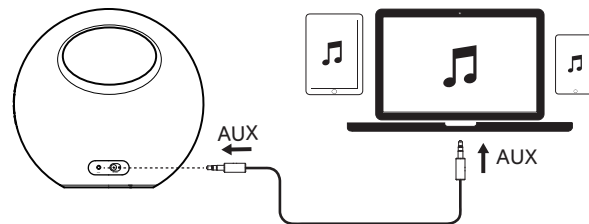

JP

Soundcore Model Zero の電源をオンにすると、最後に接続した機器と自動的に接続します。そうでない場合、Bluetooth ボタンを押すとペアリングモードが起動します。

他の機器と接続したい場合、Bluetooth ボタンを押して再度ペアリングモードに入ります。そして、もう一度ペアリング設定を実施します。

ペアリングができない場合、接続するデバイスの Bluetooth の履歴から Soundcore Model Zero を削除し、デバイスとの距離を約 90cm 以内にして、再度ペアリングを行ってください。高音質でお楽しみいただくために、接続機器と Soundcore Model Zero との間に干渉物を置かないようにしてください。

b. マルチポイント接続

1. 1 台目のスマートフォンを Soundcore Model Zero に接続し、正常に接続した後、Soundcore Model Zero の Bluetooth ボタンを 1 回押します。
2. Soundcore Model Zero の Bluetooth ボタンを 2 回押し、Bluetooth ペアリングモードに入ります。
3. 2 台目のスマートフォンを Soundcore Model Zero に接続します。2 台目のスマートフォンが Soundcore Model Zero に接続されたら、1 台目のスマートフォンの Bluetooth 機能をオンにし、スマートフォンのペアリングリストで Soundcore Model Zero を見つけます。それをクリックして接続し、正しく接続されていることを確認します。

注意：Soundcore Model Zero で音楽を再生できるのは、一度に 1 台のスマートフォンのみです。

c. AUX IN モード

JP

*SoundLine AUX ケーブルは別売です。

オーディオケーブルを差し込んだ時は、自動的に AUX モードに切り替わります。

AUX モードを使用の際には、接続機器側の再生機能を操作してください。