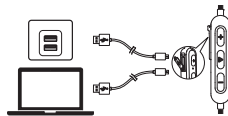

开启/关机

开启

按住并保持1秒

蓝色LED闪烁一次

关闭

按住并保持3秒

红色LED闪烁一次

充电