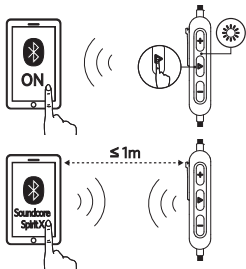

היכנס למצב שיוך

לחץ והחזק למשך 3 שניות
הערה: יש ללחוץ לחיצה ממושכת על לחצני ה-+
וה-- בו-זמנית למשך 3 שניות כדי להיכנס למצב שיוך
מרובה נקודות (כשהמכשיר הנייד הראשון מחובר).
לאחר כניסה למצב שיוך מרובה נקודות, המשתמש
יכול לחבר את המכשיר הנייד השני ל-
Soundcore Spirit X (יש לחבר המכשיר השני
באופן ידני).
הערה: יכול לנגן מוזיקה במכשיר נייד אחד בלבד
בכל פעם.

מצב צימוד רב-נקודתי

צימוד

יש לנתק את ההתקן
המחובר ולהיכנס
מחדש את מצב השיוך

נתק את האוזניות במכשיר הנייד שלך.

מצב צימוד

אור כחול מהבהב במהירות

מחובר להתקן

אור כחול קבוע