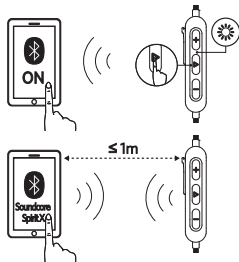

Rot blinkend

Niedriger Energiestand

Leuchtet rot

Ladevorgang läuft

Leuchtet blau

Vollständig aufgeladen

Das Koppeln

4 Sekunden lang gedrückt halten (bei ausgeschaltetem Kopfhörer)

Hinweis: Die Soundcore Spirit X wechseln automatisch in den Kopplungsmodus, wenn sie zum ersten Mal eingeschaltet werden.

Kopplungsmodus aktivieren

3 Sekunden lang gedrückt halten

Hinweis: Halten Sie die + und die -Taste gleichzeitig 3 Sekunden lang gedrückt, um den Kopplungsmodus für Mehrfachverbindungen (Multipoint™) zu aktivieren (nach Verbindungsherstellung mit dem ersten Mobilgerät). Im Kopplungsmodus für Mehrfachverbindungen kann der Benutzer ein zweites Mobilgerät mit den Soundcore Spirit X verbinden (die Verbindungsherstellung mit dem zweiten Gerät muss manuell vorgenommen werden).