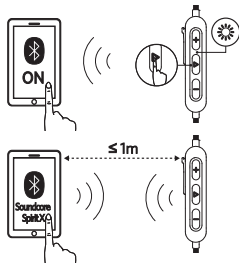

红色LED闪烁

电量低

红色LED常亮

充电中

蓝色LED常亮

充满电

配对

长按 4 秒（在耳机关机状态下）