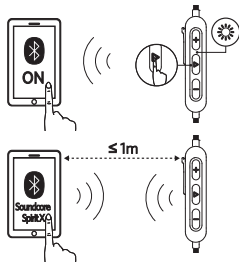

전원 켜기/끄기

켜짐	1초간 길게 누릅니다.	파란색 한 번 깜박임
꺼짐	3초간 길게 누릅니다.	빨간색 한 번 깜박임

충전 중

빨간색으로 깜박임 배터리 부족

빨간색으로 켜짐 충전 중

파란색으로 켜짐 완전히 충전됨

페어링

4초 동안 길게 누릅니다(Soundcore Spirit X가 꺼진 경우). 페어링 모드 전환

3초간 길게 누릅니다.

참고 사항: + 및 - 버튼을 3초 동안 동시에 길게 누르면 다지점 페어링 모드로 전환됩니다(첫 번째 모바일 장치가 연결된 상태에서). 다지점 페어링 모드로 전환되면 사용자는 두 번째 모바일 장치를 Soundcore Spirit X에 연결할 수 있습니다(두 번째 장치는 수동으로 연결해야 함).

3초 동안 길게 누릅니다.

다지점 페어링 모드