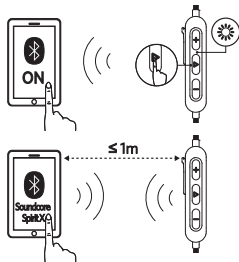

Luz vermelha piscando

Bateria fraca

Luz vermelha constante

Carregando

Luz azul constante Totalmente carregado

Emparelhamento

Pressione e segure por 4 segundos (quando os headphones estiverem desligados)

Observação: O Soundcore Spirit X entrará automaticamente no modo de emparelhamento quando for ligado pela primeira vez.

Ative o modo de emparelhamento

Pressione e segure por 3 segundos

Observação: Pressione e segura os botões + e - simultaneamente por 3 segundos para entrar no modo de emparelhamento multiponto (com o primeiro dispositivo móvel conectado). Assim que o modo de emparelhamento multiponto for ativado, o usuário pode conectar o segundo dispositivo móvel ao Soundcore Spirit X (o segundo dispositivo deve ser conectado imediatamente).