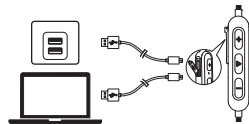

Один раз мигает
синим светом

ВЫКЛ.

Нажмите и удерживайте
3 секунду

Один раз мигает
красным светом

Зарядка

Мигает красным
цветом

Низкий уровень
заряда

Горит красным
цветом