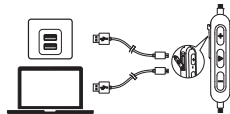

تشغيل / إيقاف تشغيل

تشغيل		الضغط باستمرار لمدة ثانية واحدة	تشغيل
إيقاف تشغيل		الضغط باستمرار لمدة ثلاث ثوان	إيقاف تشغيل

شحن

طاقة منخفضة		الوميض باللون الأحمر
قيد الشحن		أحمر ثابت
اكتمال الشحن		إضاءة ثابتة باللون الأزرق