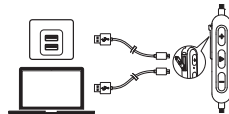

電源

オン

1秒間長押し

青色に1回点滅

オフ

3秒間長押し

赤色に1回点滅

充電