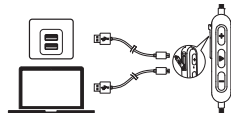

المواصفات

ملاحظة: إن المواصفات عرضة للتغيير من دون إشعار.

برنامج التشغيل (النطاق الكامل) 10 mm × 2

5 V = 0.5 A

إدخال

20 Hz - 20 KHz

استجابة التردد

1.5 ساعة

وقت الشحن

5.0

إصدار Bluetooth

18 ساعة

وقت التشغيل (يختلف بحسب مستوى ضبط الصوت والمحتوى)

10 m / 33 ft

النطاق

23 g / 0.8 oz

الوزن

16 Ω

المعاوقة

الפעلة/כיבוי

כחול מהבהב פעם אחת

לחץ והחזק למשך 1 שניות

מופעל

אדום מהבהב פעם אחת

לחץ והחזק למשך 3 שניות

כבוי

בטעינה

סוללה חלשה

אדום מהבהב

בטעינה

אדום מלא

טעינה מלאה

כחול מלא