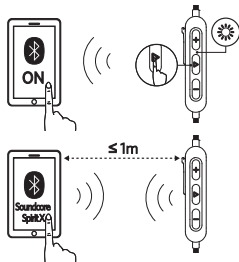

Rosso lampeggiante Batteria quasi scarica

Rosso fisso In carica

Blu fisso Ricarica completa

Associazione

Tenere premuto per 4 secondi (con gli auricolari spenti)
 Nota: Soundcore Spirit X passeranno automaticamente alla modalità di associazione dopo essere stati accesi per la prima volta.

Attivare la modalità di associazione

Tenere premuto per 3 secondi
 Nota: tenere premuti contemporaneamente i pulsanti + e - per 3 secondi ed entrare nella modalità di associazione Multipoint (con il primo dispositivo mobile collegato).