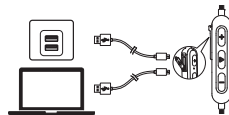

開啟 / 關閉

開啟

按住 1 秒

閃爍藍燈一次

關閉

按住 3 秒

閃爍紅燈一次

充電