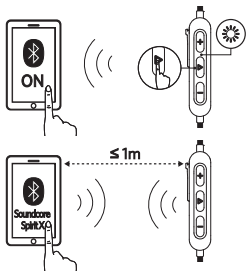

Rojo intermitente	Batería baja
-------------------	--------------

Rojo fijo	Cargando
-----------	----------

Azul fijo	Carga completa
-----------	----------------

Emparejamiento

Con los auriculares apagados, mantenga pulsado el botón 4 segundos.

Acceder al modo de emparejamiento

Nota: Los Soundcore Spirit X entrarán automáticamente en modo de emparejamiento al encenderlos por primera vez.

Mantenga pulsado durante 3 segundos

Nota: Para acceder al modo de emparejamiento con varios dispositivos, mantenga pulsados los botones + y - al mismo tiempo durante 3 segundos con el primer dispositivo móvil conectado. Una vez activado el modo, el usuario podrá conectar el segundo dispositivo móvil a los Soundcore Spirit X, pero tendrá que hacerlo manualmente.