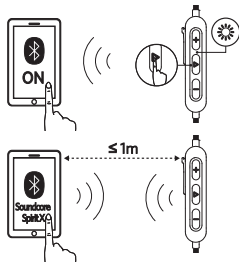

赤色の点滅

電池残量が少なくなっています

赤色の点灯

充電中

青色の点灯

満充電

ペアリング

イヤホンの電源がオフになっている場合、4秒以上長押しします

注意：初めてSoundcore Spirit Xの電源をオンにする場合は、自動的にペアリングモードに入ります。

ペアリングモードに入ります

3秒間長押し

注意：1台目のモバイル機器に接続した状態で、+ボタンと-ボタンを同時に3秒間長押しして、マルチポイントペアリングモードに入ります。マルチポイントペアリングモードに入ると、Soundcore Spirit Xに2台目のモバイル機器を接続することができます(2台目の機器の接続は手動で行う必要があります)