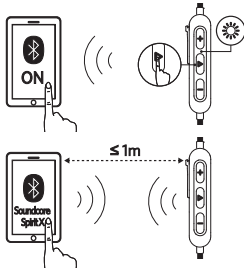

الاقتران

الدخول في وضع الاقتران

الضغط باستمرار لمدة 4 ثوانٍ (عندما تكون سماعات الرأس متوقفة عن التشغيل)
ملاحظة: ستدخل Soundcore Spirit X في وضع الاقتران تلقائيًا عندما يتم تشغيلها للمرة الأولى.

الدخول في وضع الاقتران المتعدد النقاط