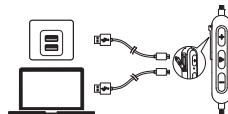

Spezifikationen

Technische Daten können ohne vorherige Ankündigung geändert werden.

Eingang	5 V = 0,5 A

Ladezeit	1,5 Stunden

Spielzeit (abhängig von Lautstärke und Inhalt der Wiedergabe)	18 Stunden

Gewicht	23 g

Impedanz	16 Ω

Treiber (volle Reichweite)	10 mm × 2

Frequenzgang	20 Hz - 20 KHz

Bluetooth-Version	5.0

Reichweite	10 m

Encender/apagar

Carga

Rojo intermitente	Batería baja

Rojo fijo	Cargando

Azul fijo	Carga completa