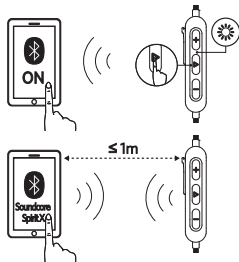

配對

按住 4 秒（當 Soundcore Spirit X 關機時）

進入配對模式

按住 3 秒

附註：同時按住 + 和 - 按鈕 3 秒以進入多點配對模式（第一部行動裝置已連接）。在進入多點配對模式後，使用者可將第二部行動裝置連接至 Soundcore Spirit X（第二部裝置必須手動連接）。

多點配對模式

附註：Soundcore Spirit X 一次只能播放一台行動裝置上的音樂。