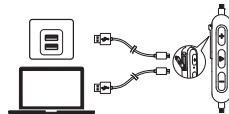

Accensione / Spegnimento

Accendere

Premere per 1 secondo

Blu lampeggiante una volta

Spegnere

Premere per 3 secondi

Rosso lampeggiante una volta

Ricarica