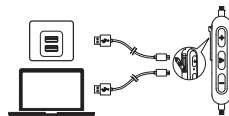

Allumer/Eteindre

Allumer

Pressez pendant 1 seconde

Voyant bleu clignotant une fois

Eteindre

Pressez pendant 3 secondes

Voyant rouge clignotant une fois

Chargement