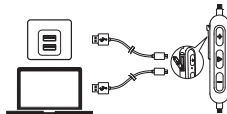

Rot blinkend

Niedriger Energiestand

Leuchtet rot

Ladevorgang läuft

Leuchtet blau

Vollständig aufgeladen

Das Koppeln

4 Sekunden lang gedrückt halten (bei ausgeschaltetem Kopfhörer)