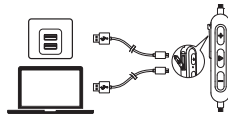

製品の仕様

仕様は予告なく変更されることがあります。

入力	5 V = 0.5 A	ドライバー(フルレンジ)	10 mm × 2
充電時間	約1.5 時間	周波数応答	20 Hz - 20 kHz
再生可能時間 (音量や内容により異なる)	約 18 時間	Bluetooth規格	5.0
重さ	23 g / 0.8 oz	Bluetooth動作範囲	10 m / 33 ft
電気抵抗	16 Ω		

「スウェットガード」はカナルワークス株式会社の登録商標です。

전원 켜기/끄기

켜짐	1초간 길게 누릅니다.	파란색 한 번 깜박임
꺼짐	3초간 길게 누릅니다.	빨간색 한 번 깜박임

충전 중

빨간색으로 깜박임 배터리 부족

빨간색으로 켜짐 충전 중

파란색으로 켜짐 완전히 충전됨