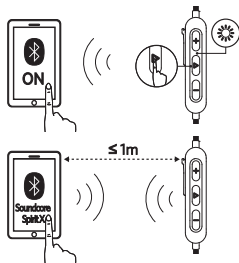

Voyant rouge clignotant Batterie faible

Voyant rouge fixe En charge

Voyant bleu fixe Charge complète

Couplage

Maintenir la touche enfoncée pendant plus de 4 secondes (lorsque les écouteurs sont éteints)
 Remarque : Les écouteurs Soundcore Spirit X passent automatiquement en mode couplage la première fois qu'ils sont mis sous tension.

Entrer en mode de couplage

Maintenir appuyé pendant 3 secondes
 Remarque : Appuyer et maintenir enfoncés les boutons + et - simultanément pendant 3 secondes, pour passer en mode de couplage multipoint (avec le premier appareil mobile connecté). Une fois le mode de couplage multipoint activé, l'utilisateur peut connecter un deuxième appareil mobile aux écouteurs Soundcore Spirit X (le deuxième appareil doit être connecté manuellement).
 Remarque : Soundcore Spirit X ne peut diffuser de la musique que sur un appareil à la fois.