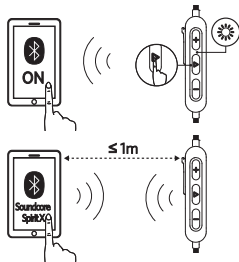

Выполняется
зарядка

Горит синим
цветом

Аккумулятор
заряжен
полностью

Сопряжение

Нажмите и удерживайте в течение 4 секунд (когда наушники выключены)
 Примечание. При первом включении устройство Soundcore Spirit X автоматически переходит в режим сопряжения.