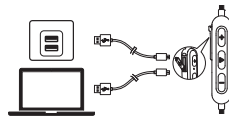

Liga / Desliga

LIGAR

Pressione e segure por 1 segundo

Luz azul piscando uma vez

DESLIGAR

Pressione e segure por 3 segundos

Luz vermelha piscando uma vez

Carregando